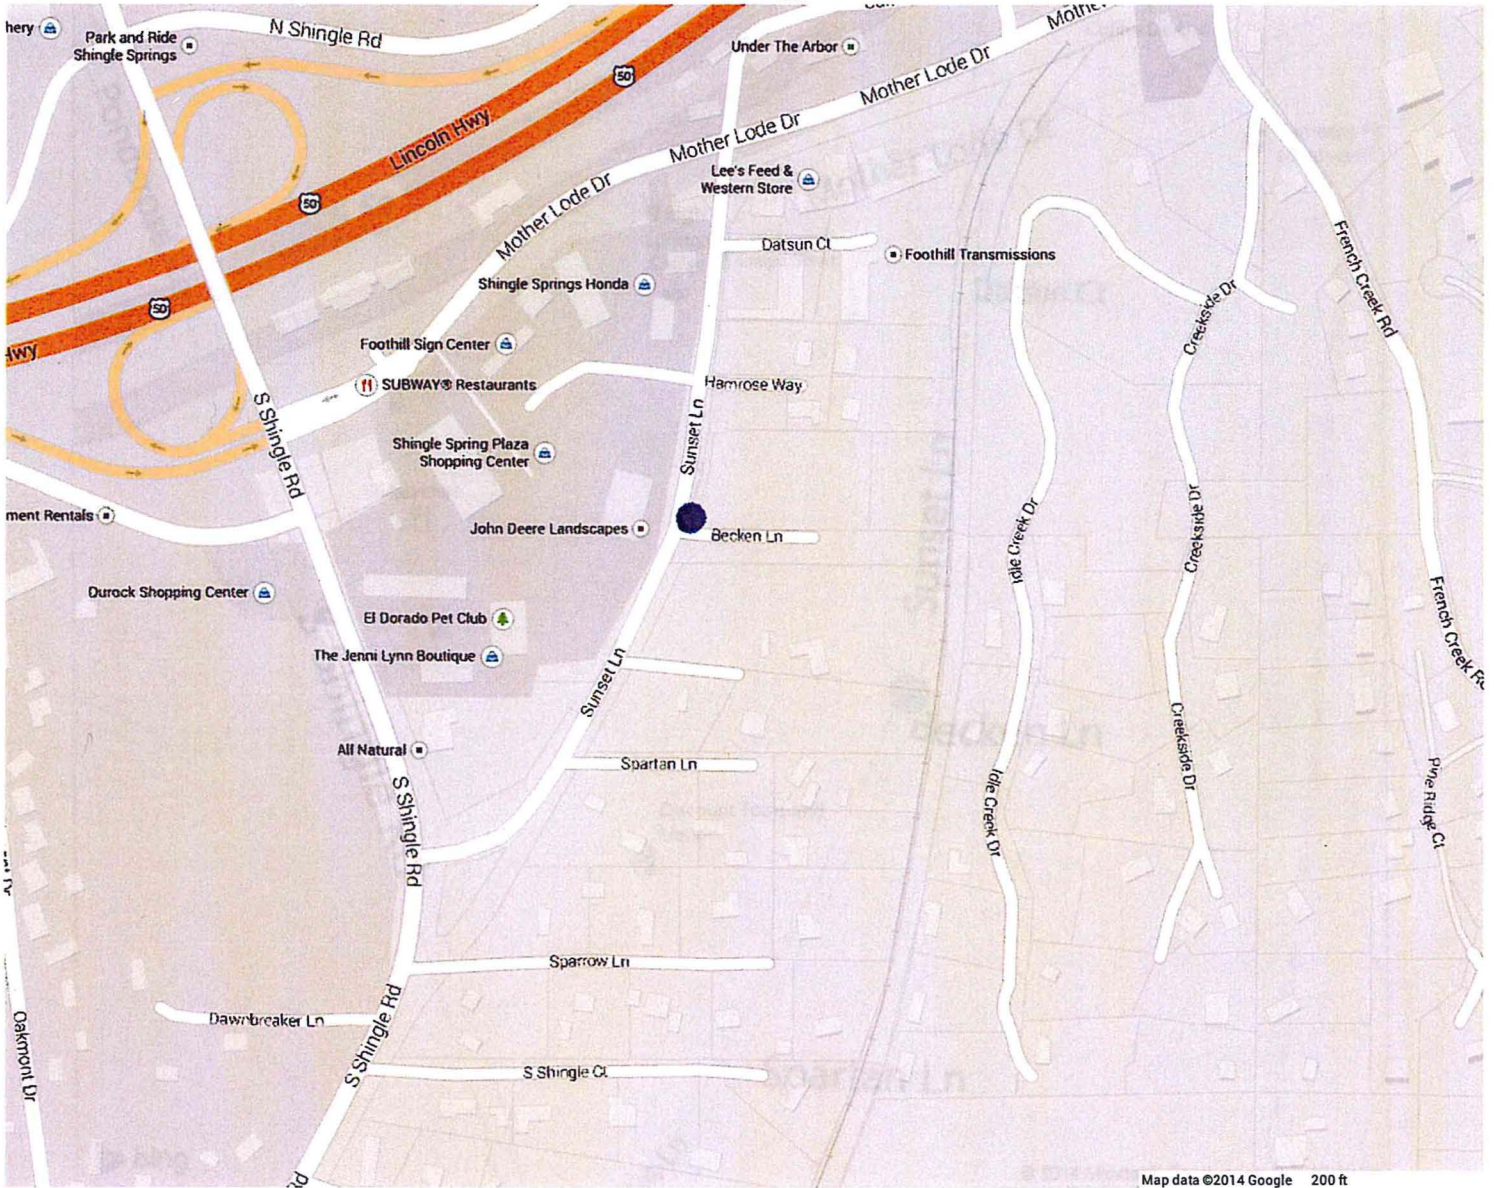

# VICINITY MAP

**MERCY HOUSING**  
**APN# 090-430-62**  
**SUNSET LANE @**  
**BECKEN LANE**

Map data ©2014 Google 200 ft