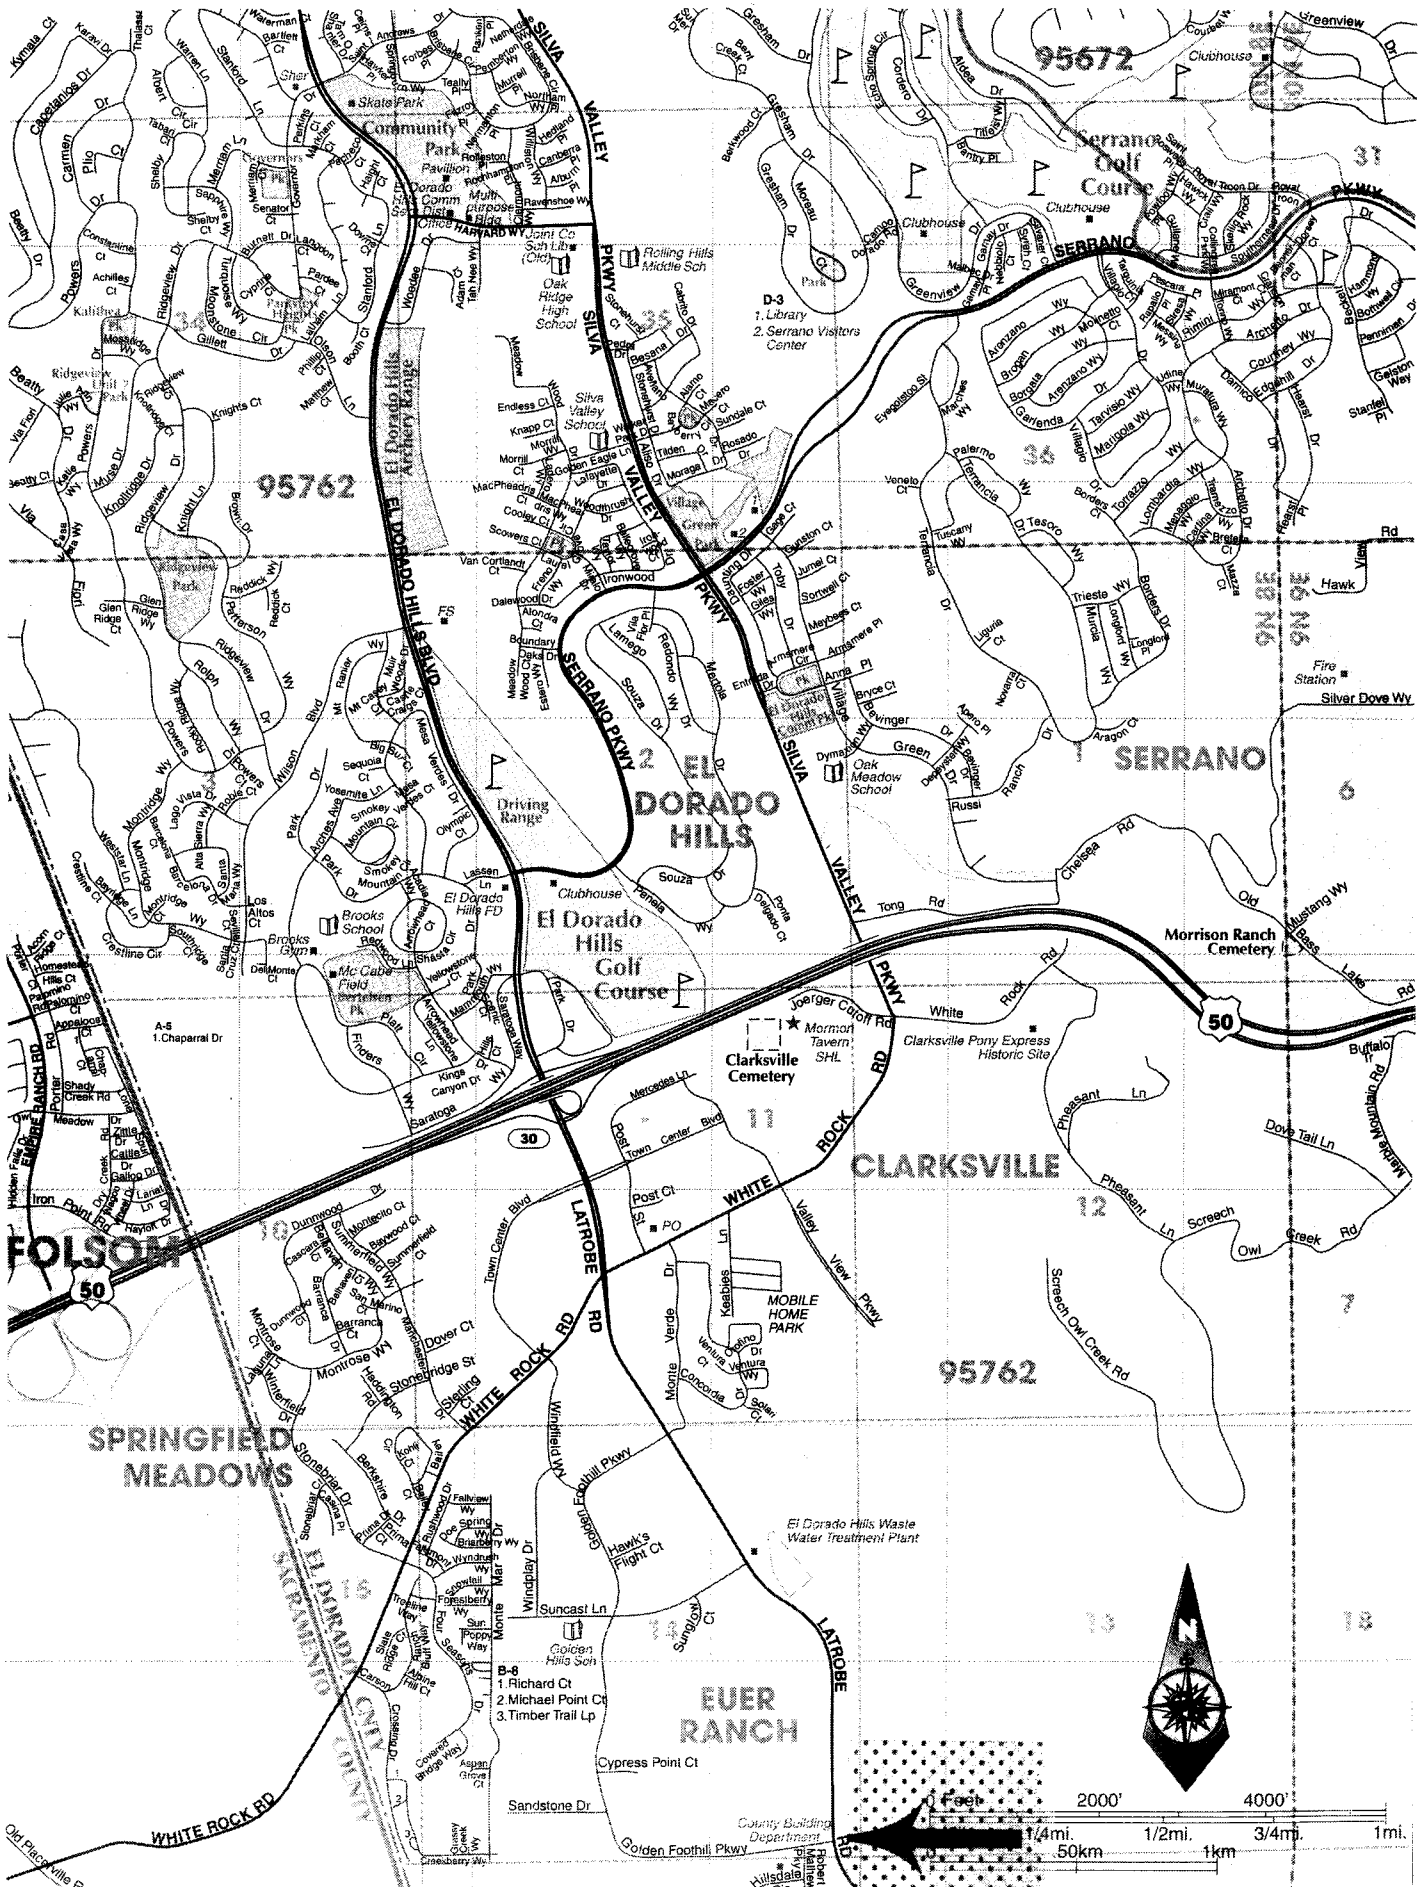

# Vicinity Map

09.0251.A.2

White Rock Rd

Johnny Creek

Carson Creek

Old Pecarville Rd

Palen Rd

Wesley Oviatt Rd

Wesley Oviatt Rd

Dunlap Ranch Rd

Deer Creek

Dunlap Ranch Rd

Carson Creek

38 N 6  
39 N 6

10

30

35