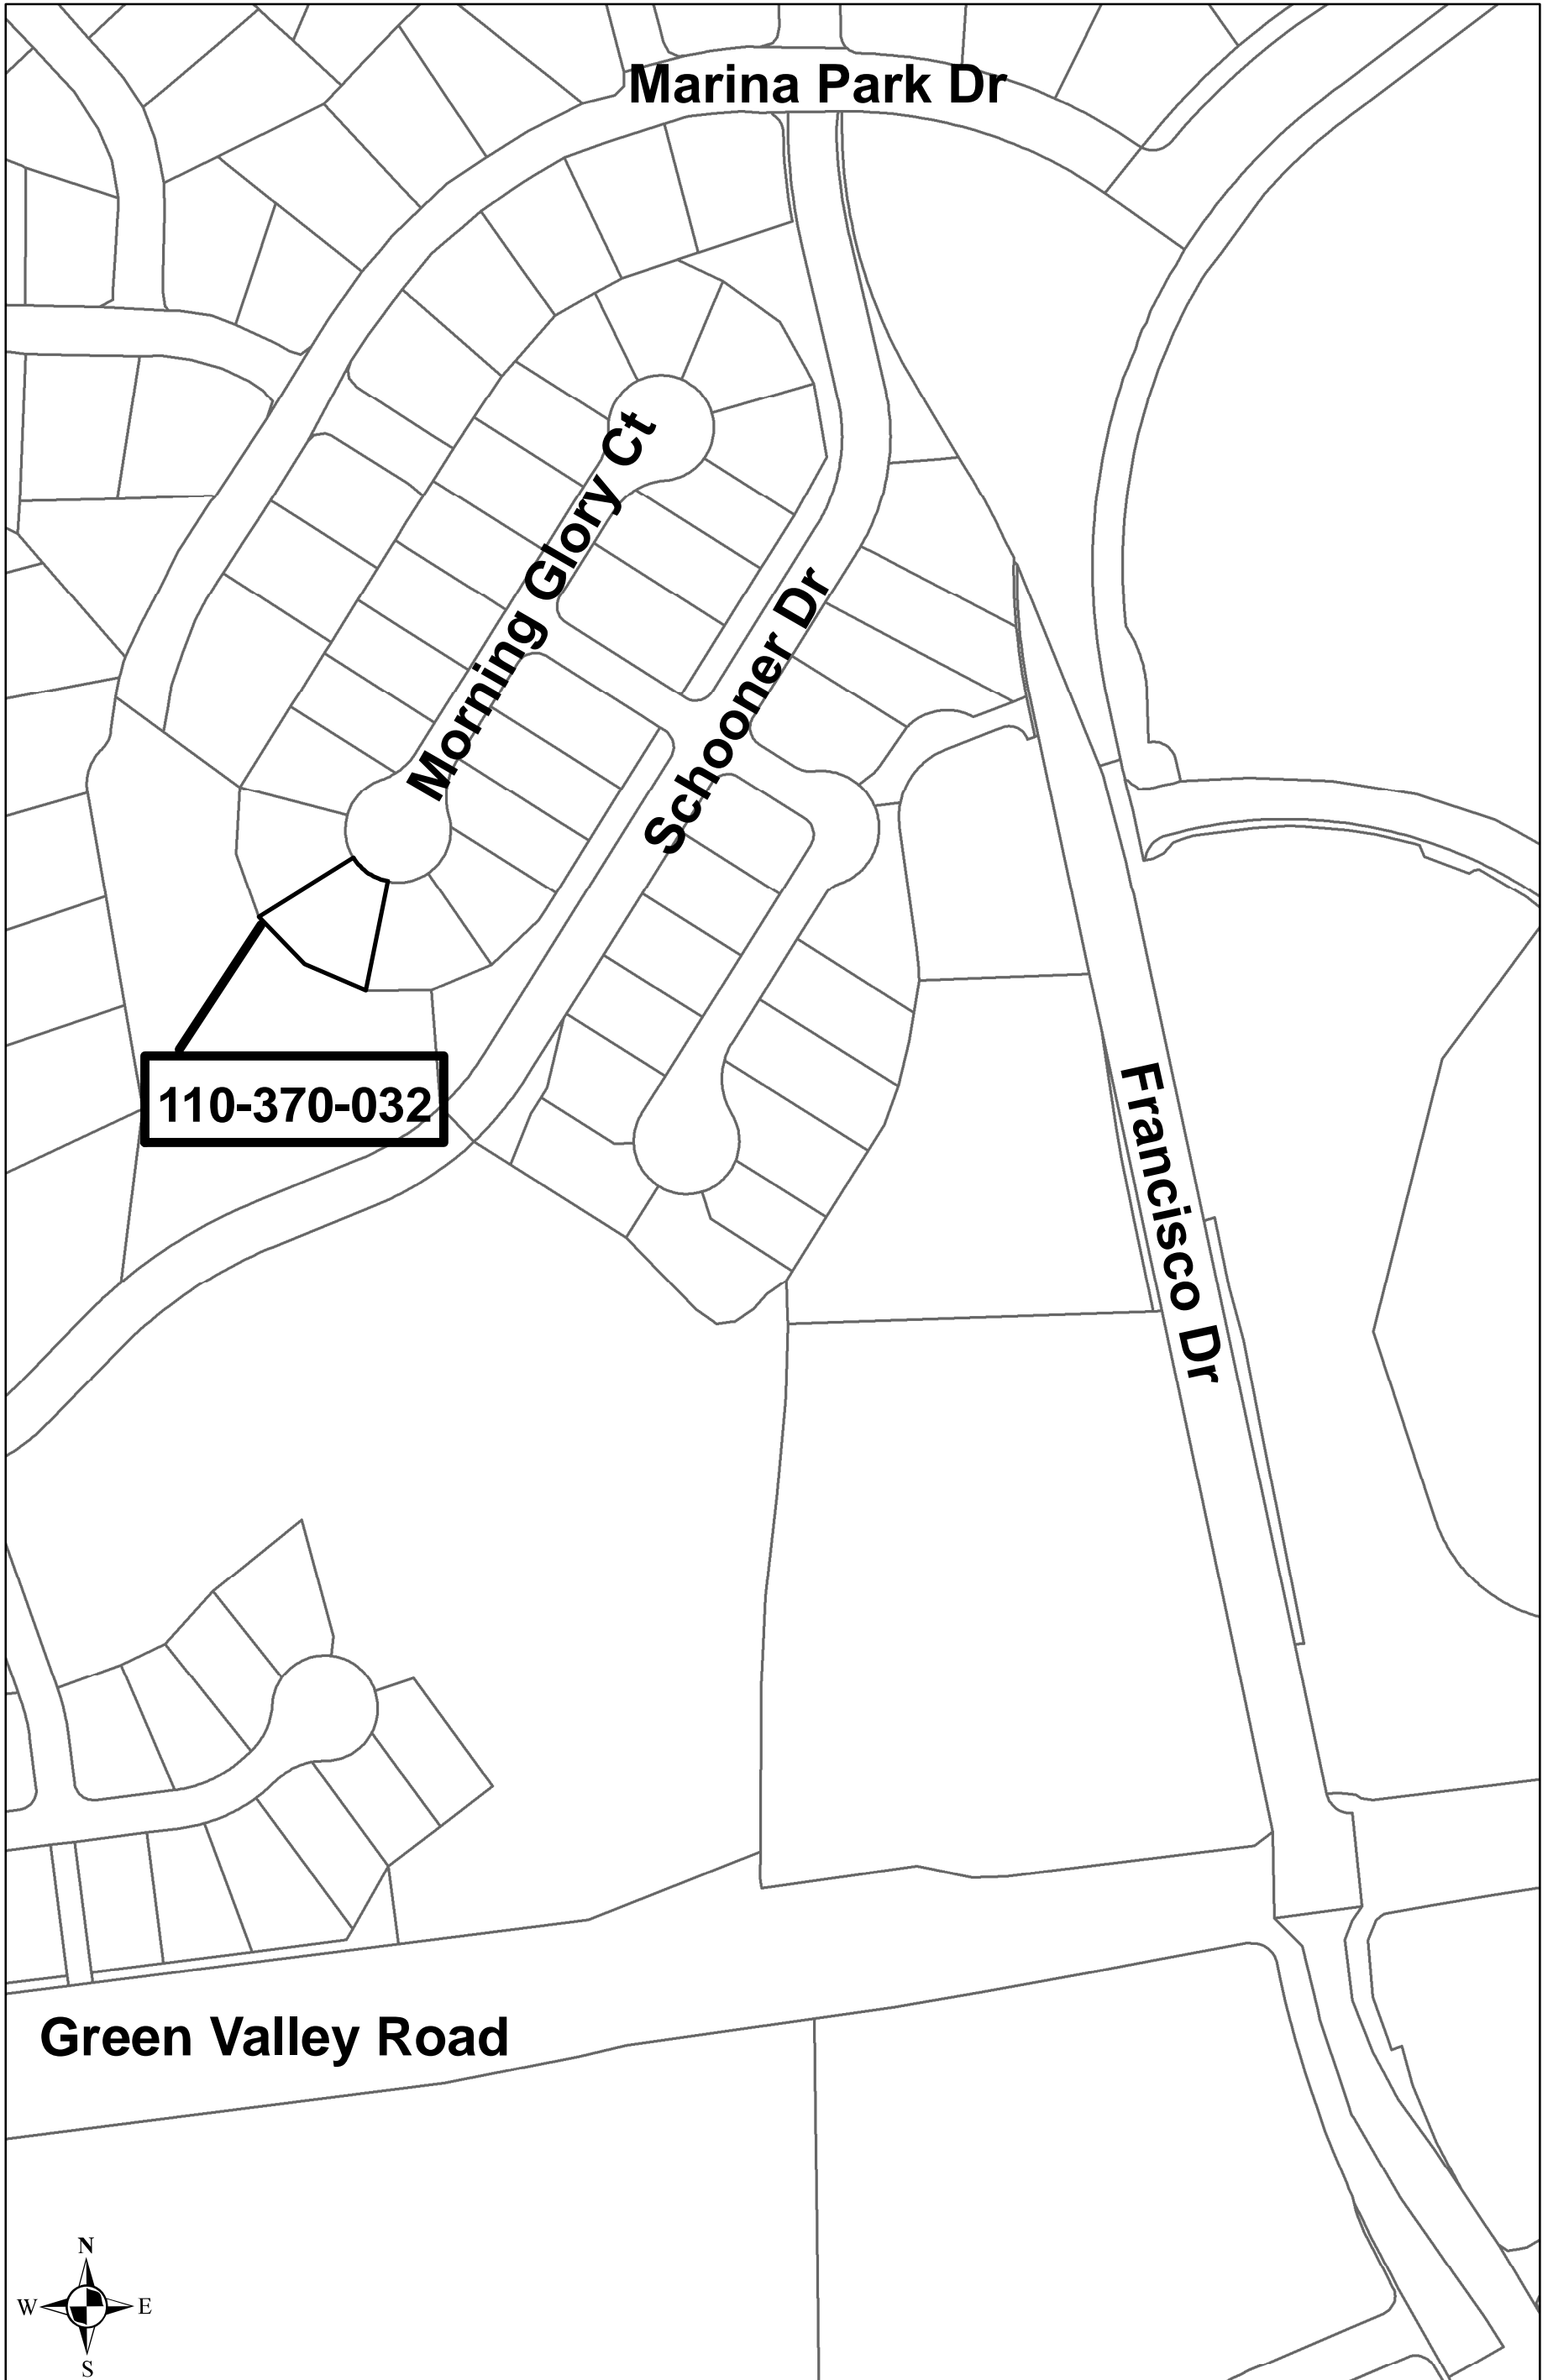

# APN 110-370-032

**Folsom Lake**

**110-370-032**

**Schooner Dr**

**Green Valley Rd**

**Vicinity Map AOE 21-0005**

# APN 110-370-032

Vicinity Map AOE 21-0005