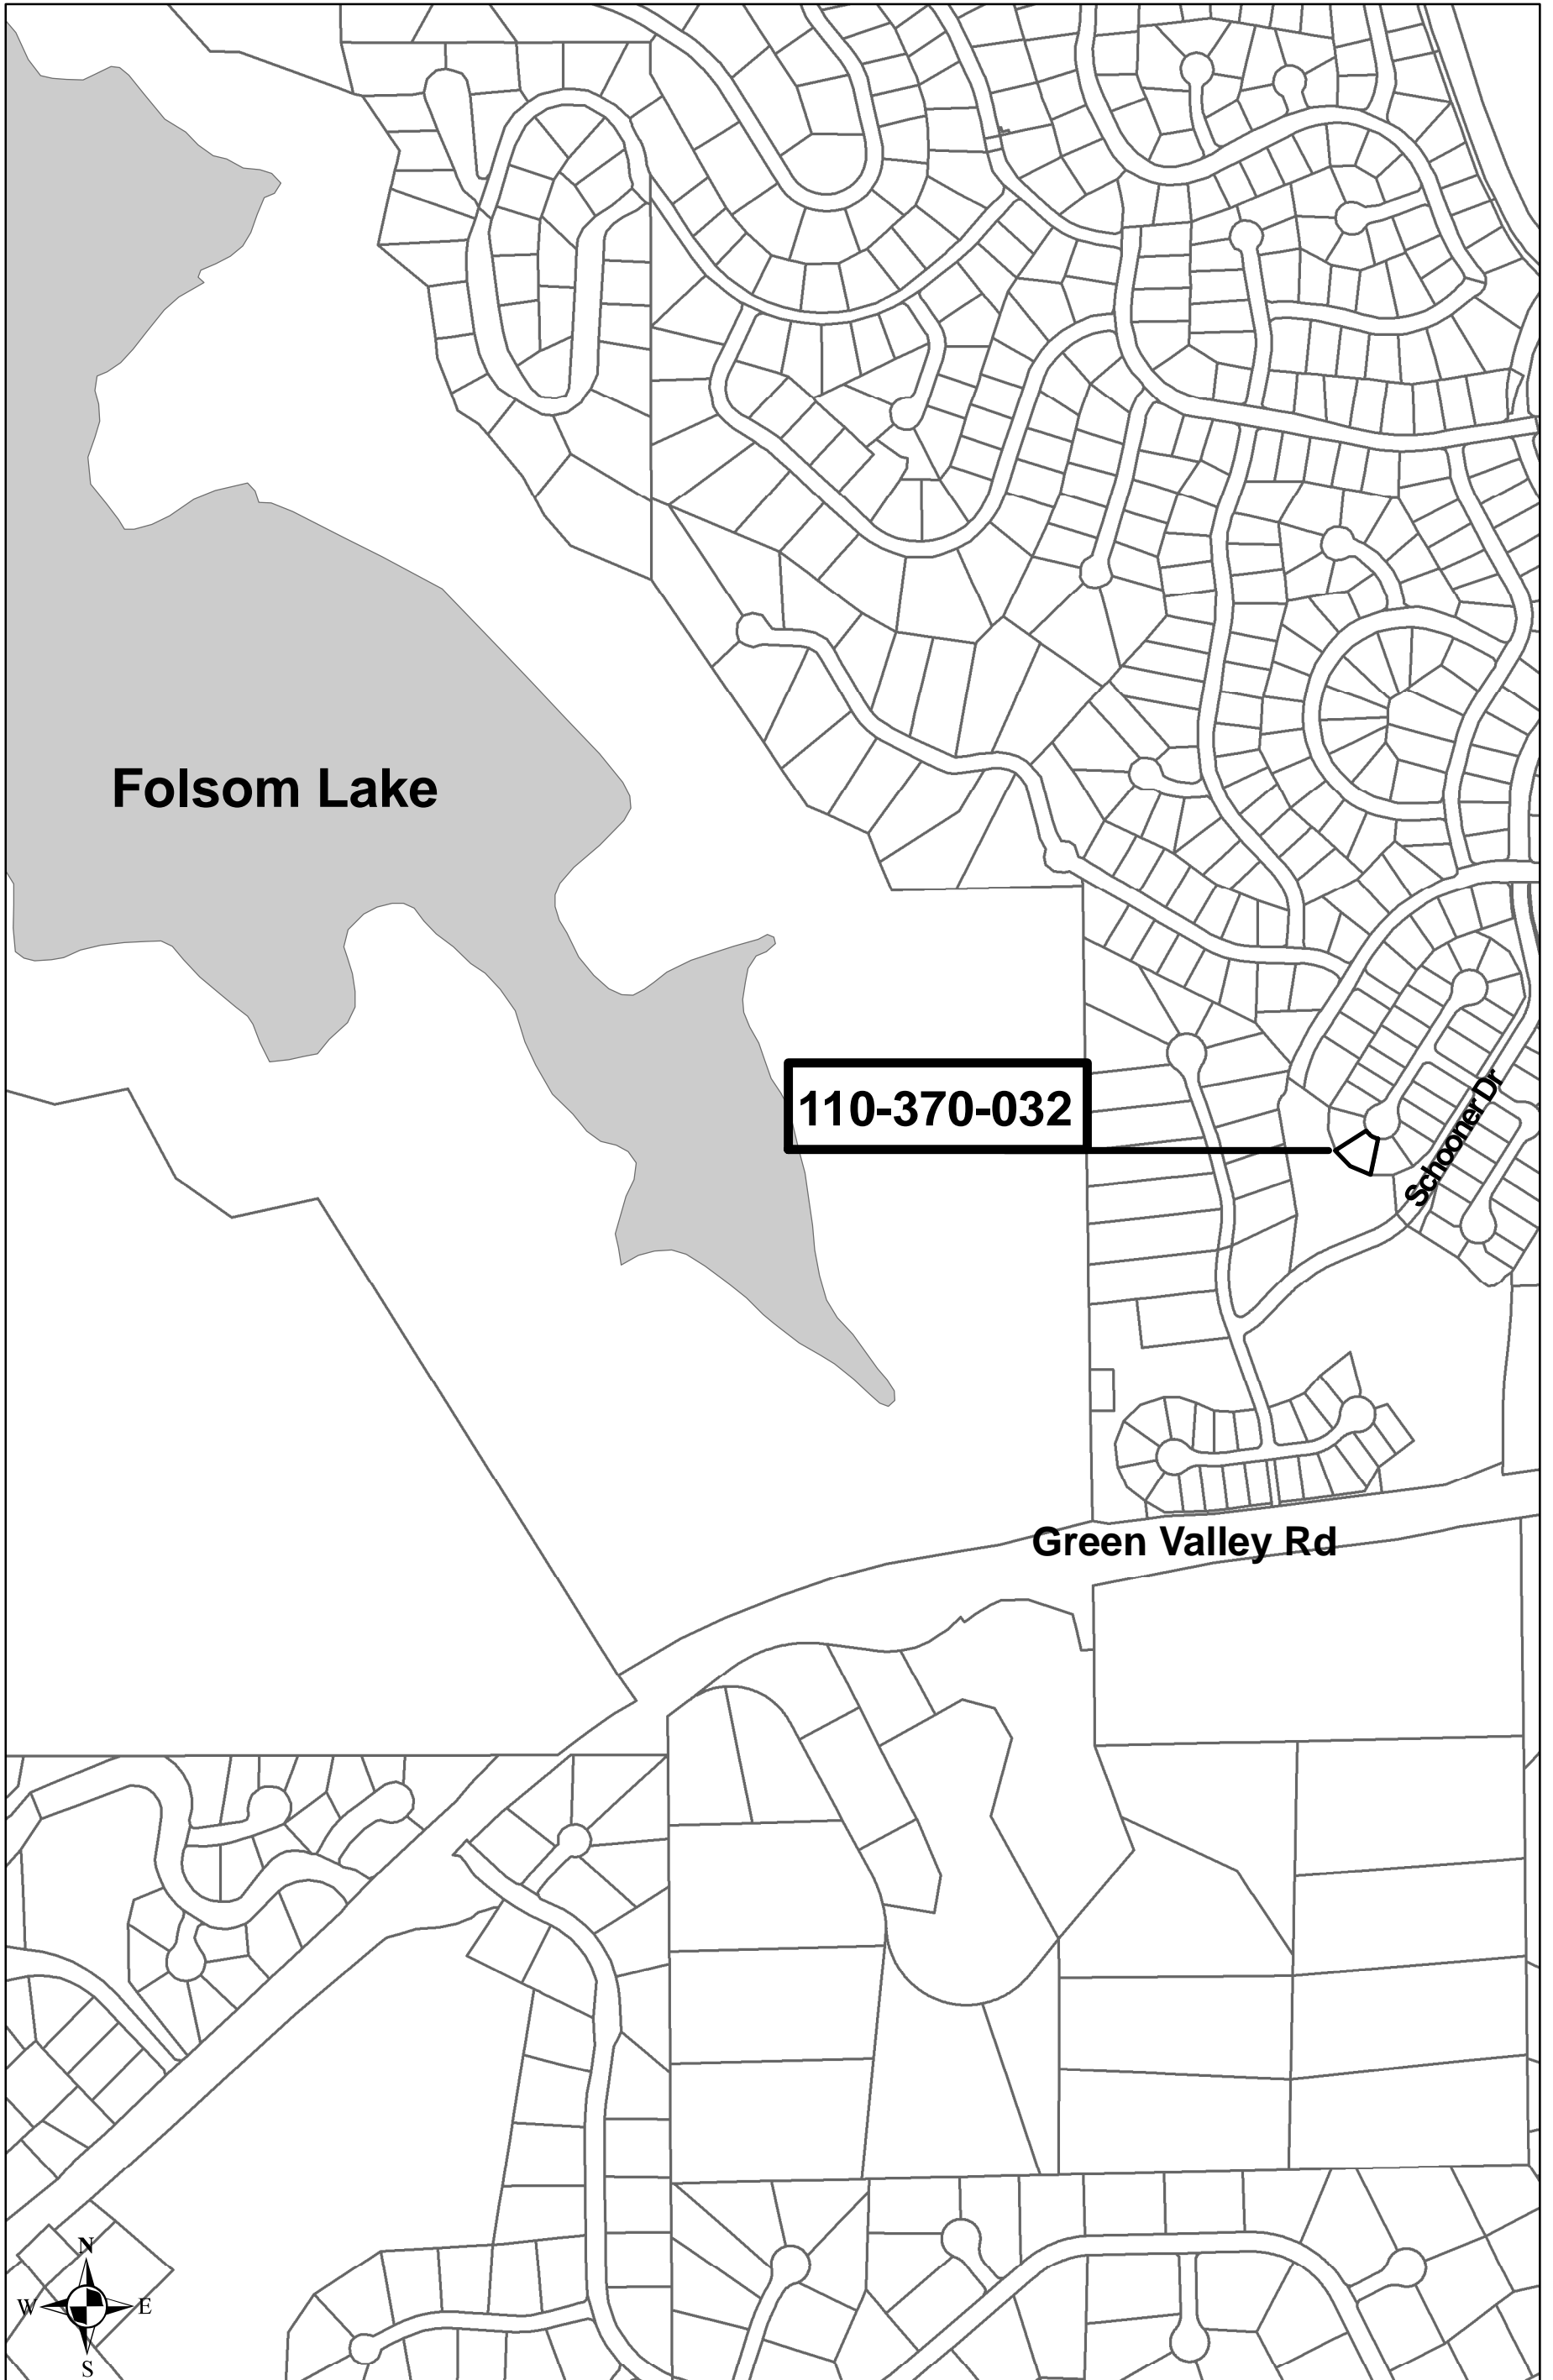

# APN 110-370-032

**Folsom Lake**

**110-370-032**

**Schooner Dr**

**Green Valley Rd**

**Vicinity Map AOE 21-0005**

# APN 110-370-032

Vicinity Map AOE 21-0005