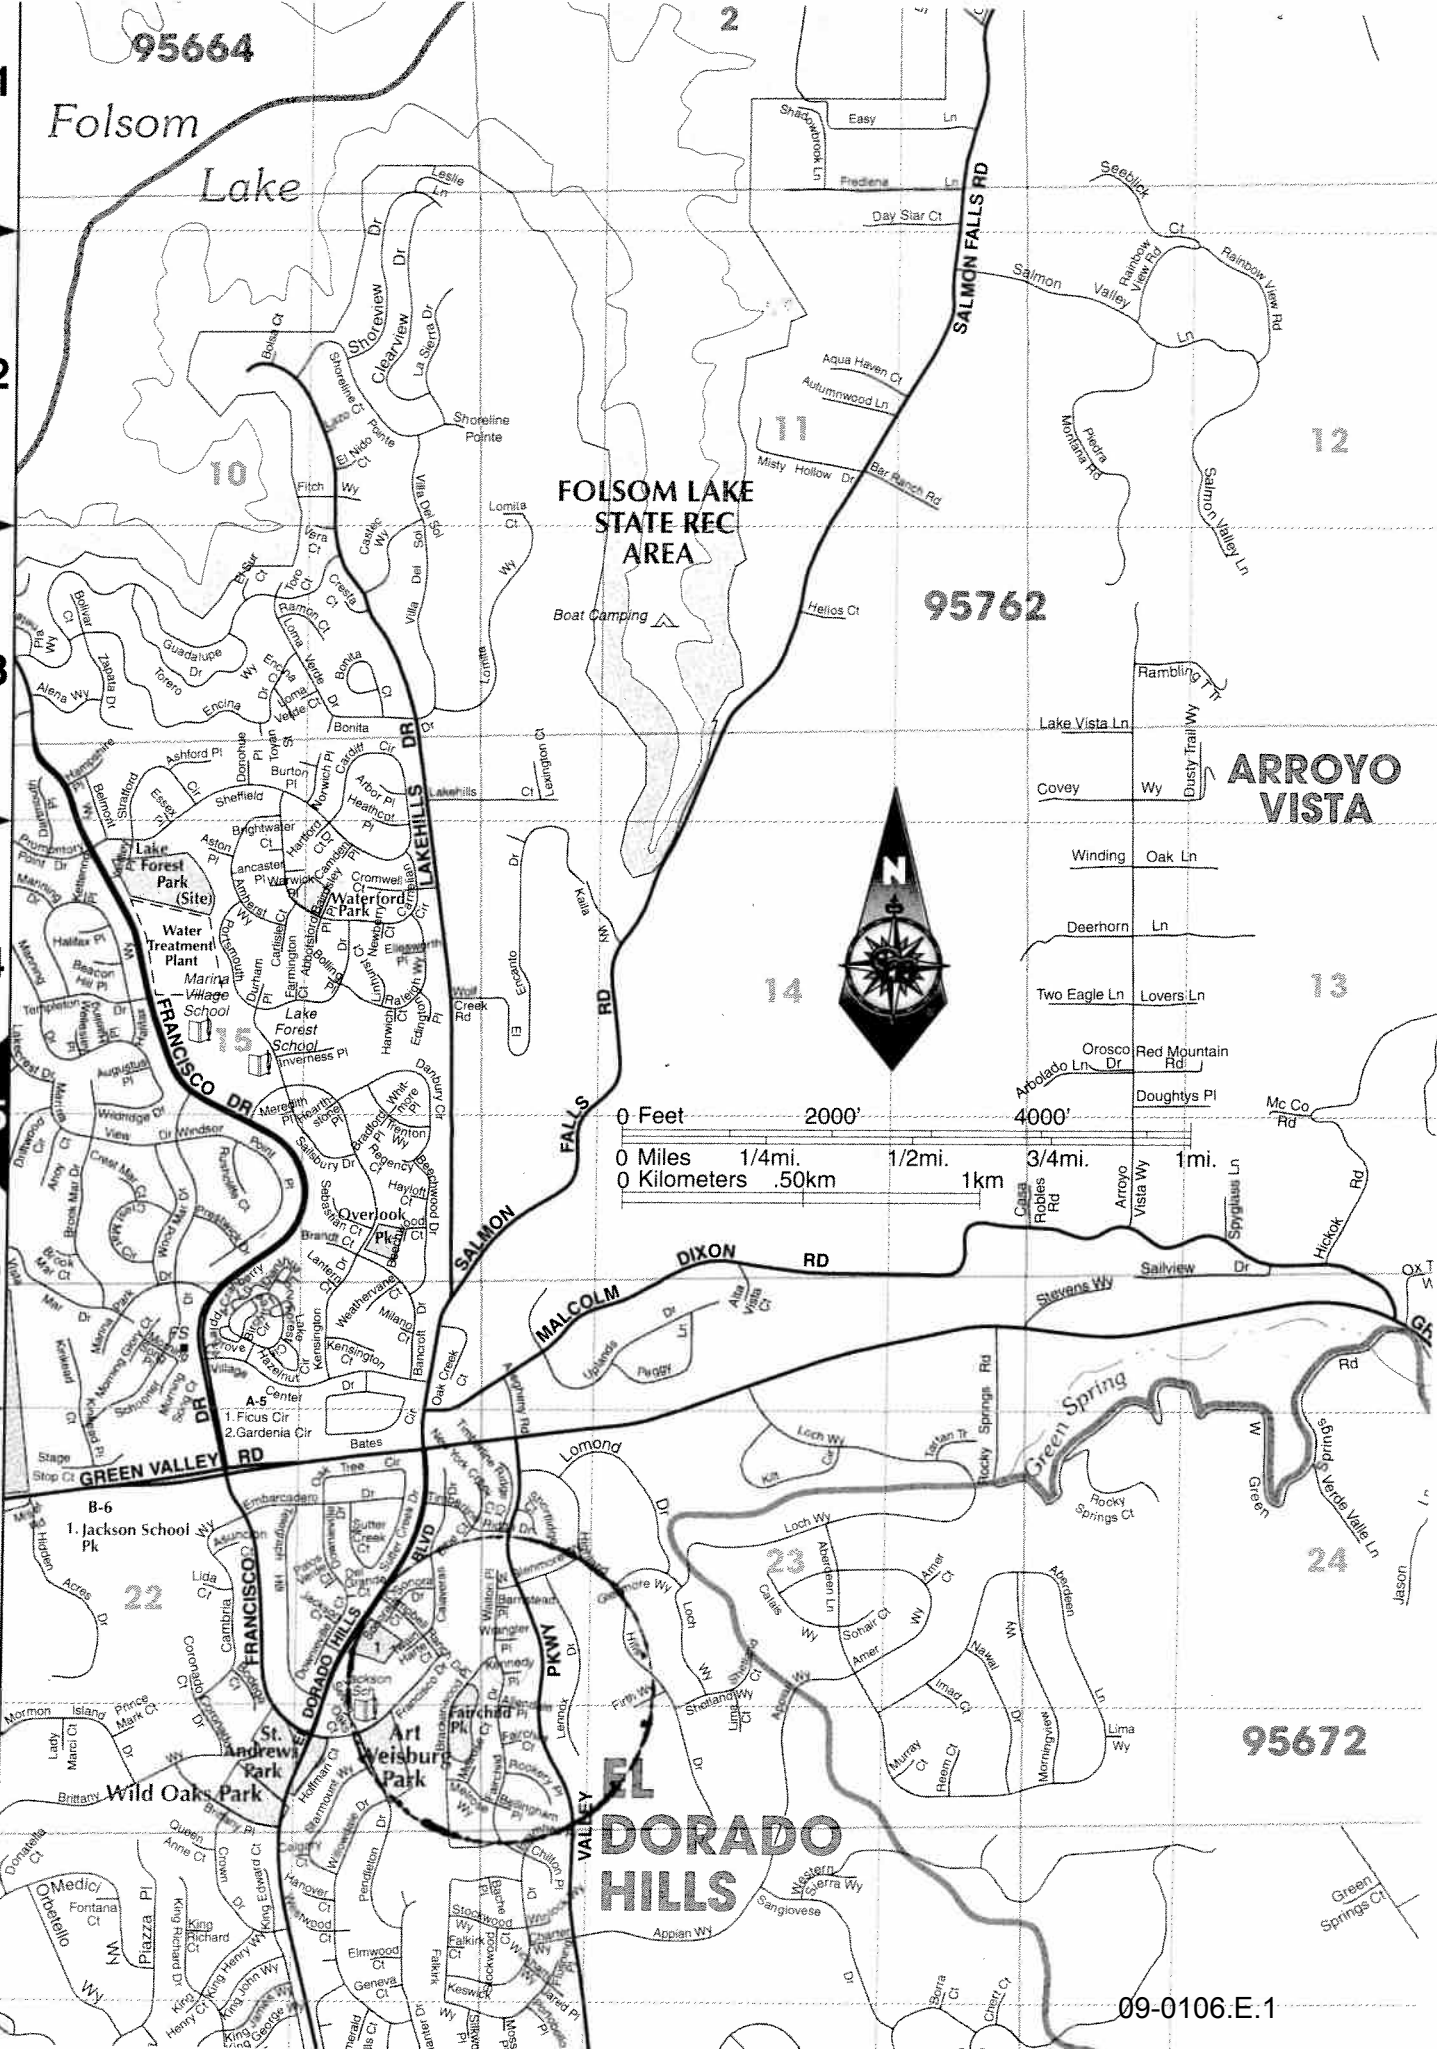

95664

Folsom Lake

FOLSOM LAKE STATE REC AREA

95762

ARROYO VISTA

95672