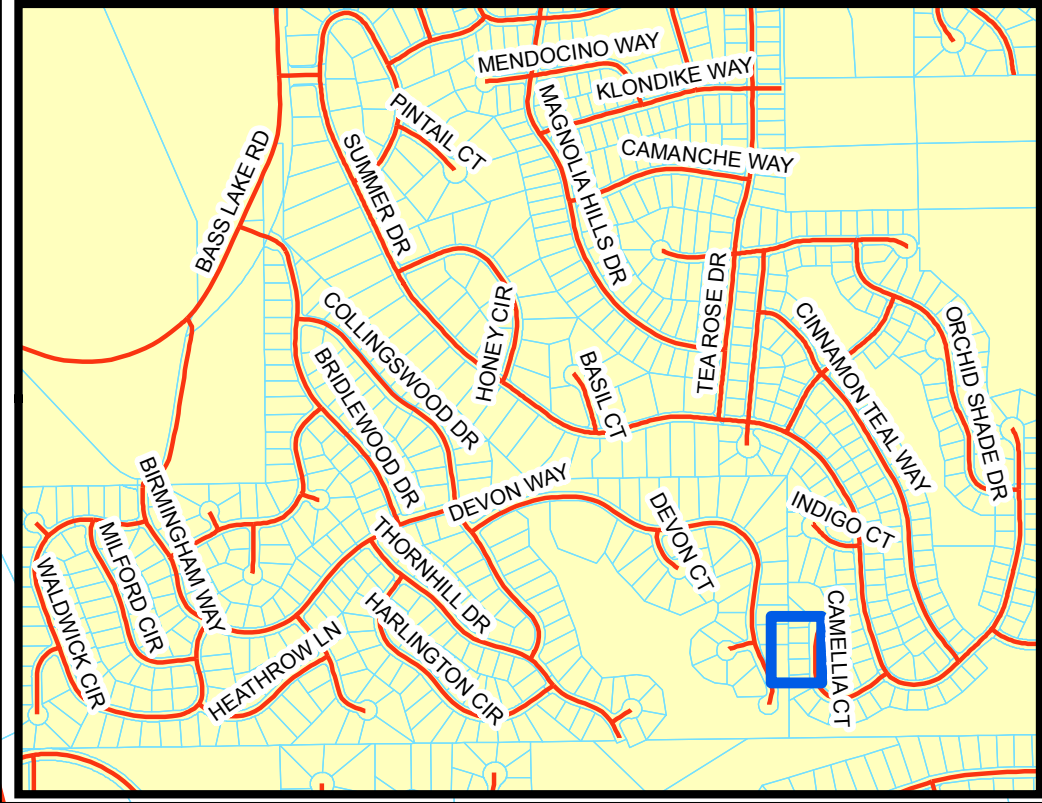

VICINITY MAP

AOE 16-009
APN: 116-790-12

CAMELLIA CT