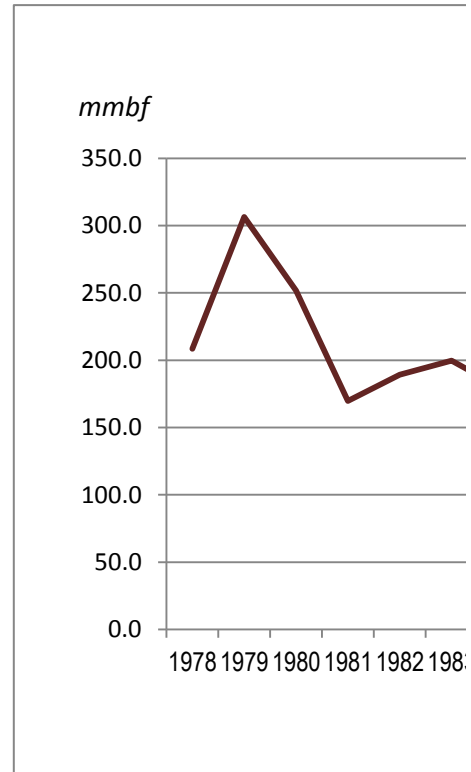

Sold Timber Volume by Year

1978	208.4
1979	306.5
1980	251.8
1981	169.7
1982	189.2
1983	199.8
1984	178.2
1985	189.0
1986	179.5
1987	204.9
1988	180.1
1989	195.7
1990	202.2
1991	126.2
1992	107.9
1993	84.6
1994	51.7
1995	26.4
1996	44.5
1997	50.1
1998	56.8
1999	40.4
2000	14.5
2001	17.4
2002	17.3
2003	7.6
2004	6.5
2005	75.9
2006	29.5
2007	54.4
2008	21.1