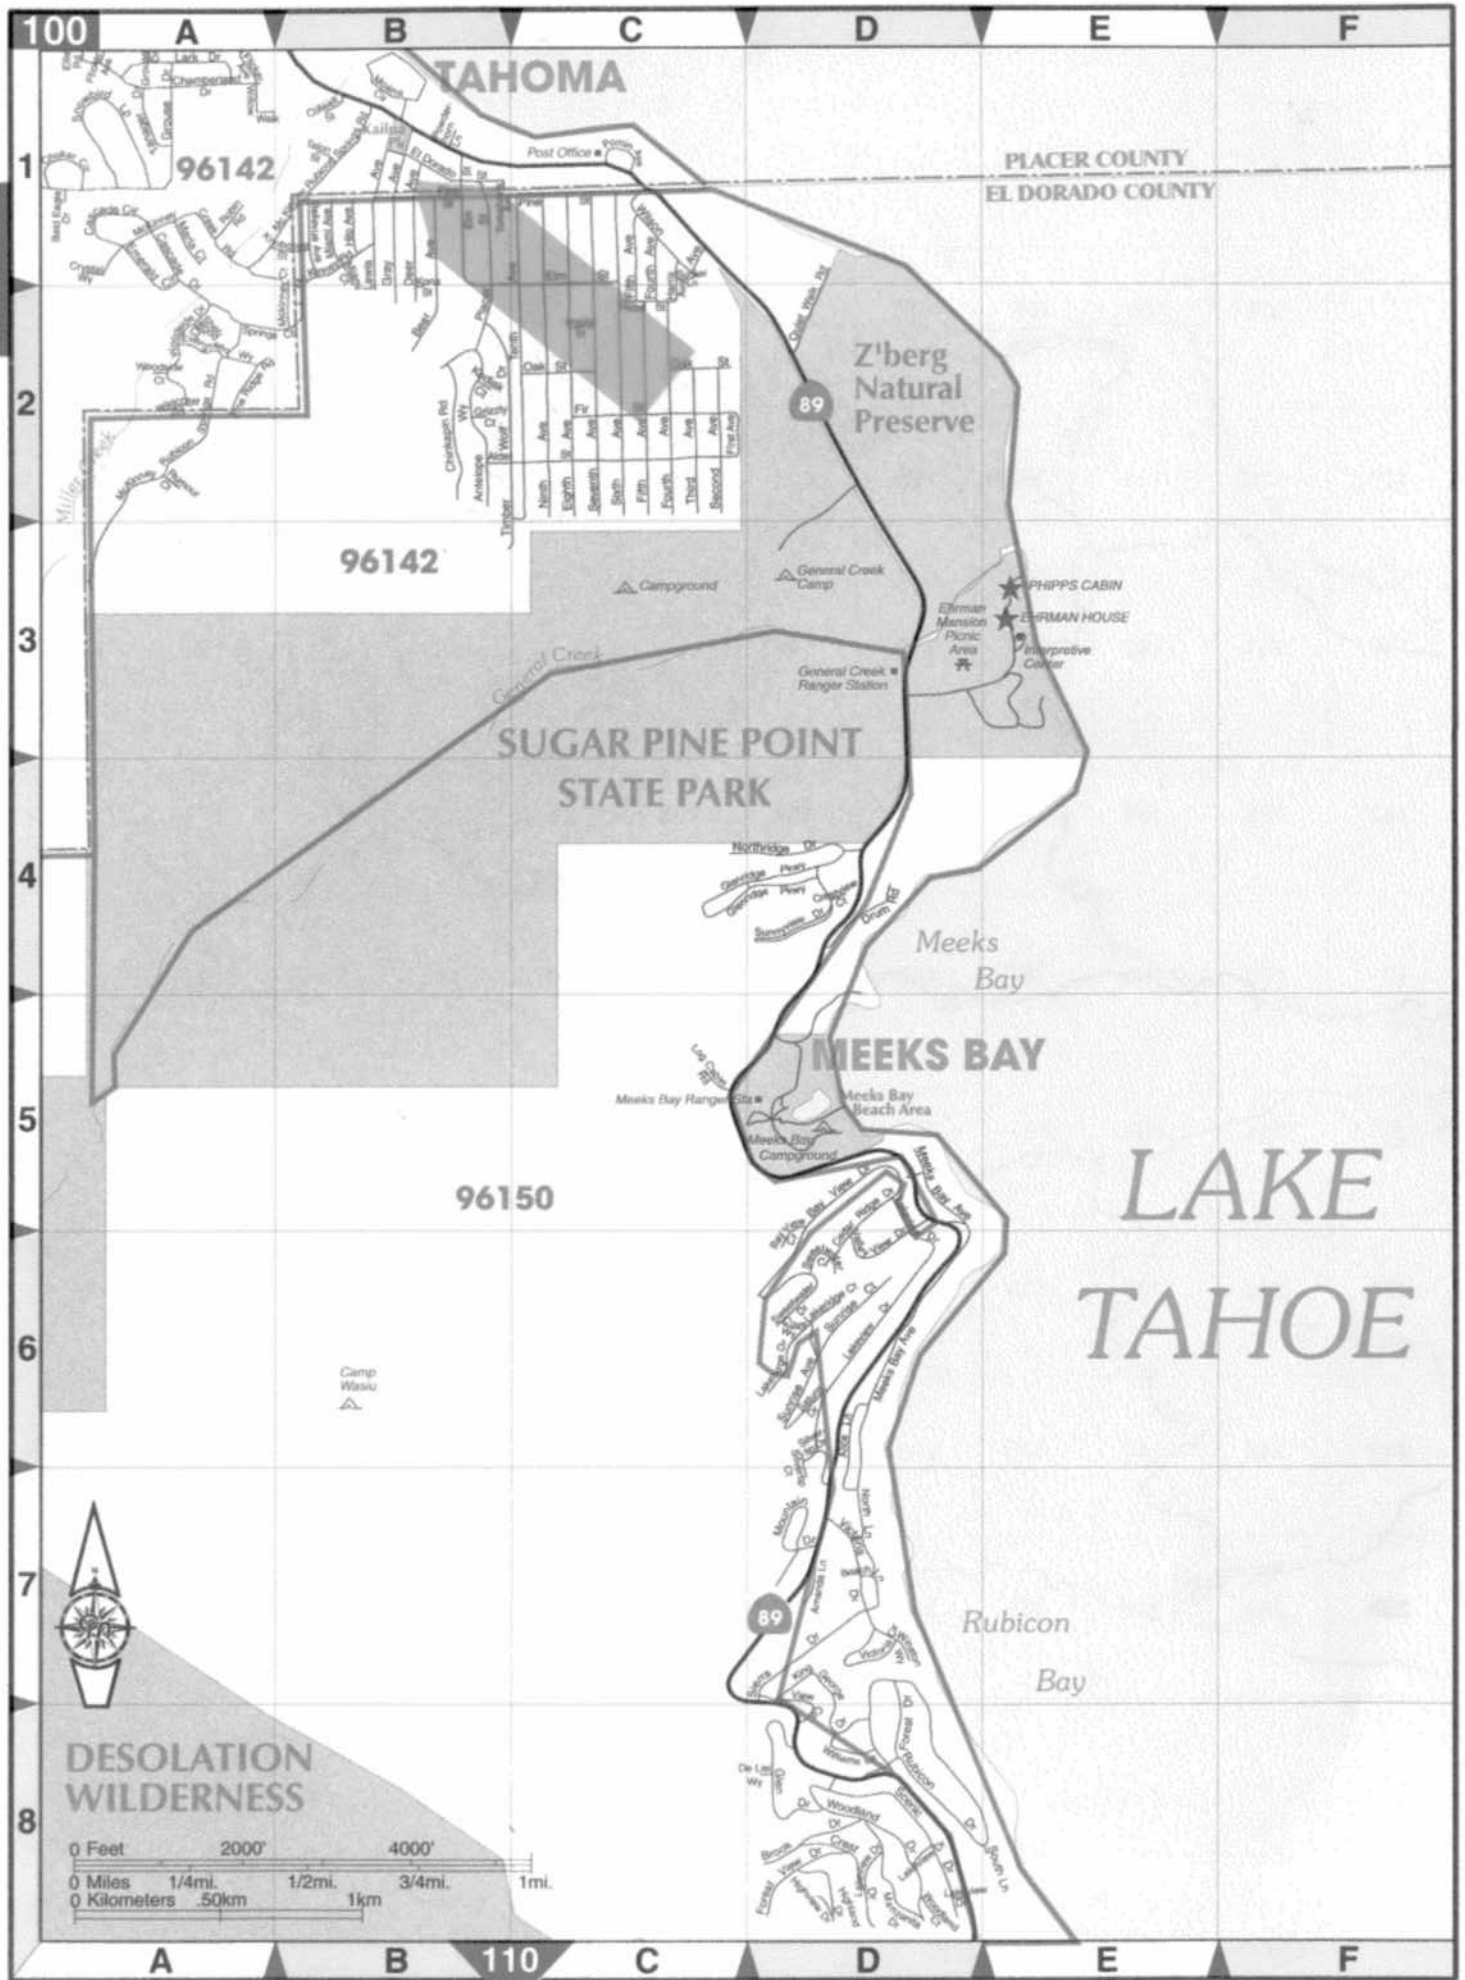

VICINITY MAP

EL DORADO COUNTY

PLACER COUNTY
EL DORADO COUNTY

96142

96142

96150

LAKE
TAHOE

DESOLATION
WILDERNESS