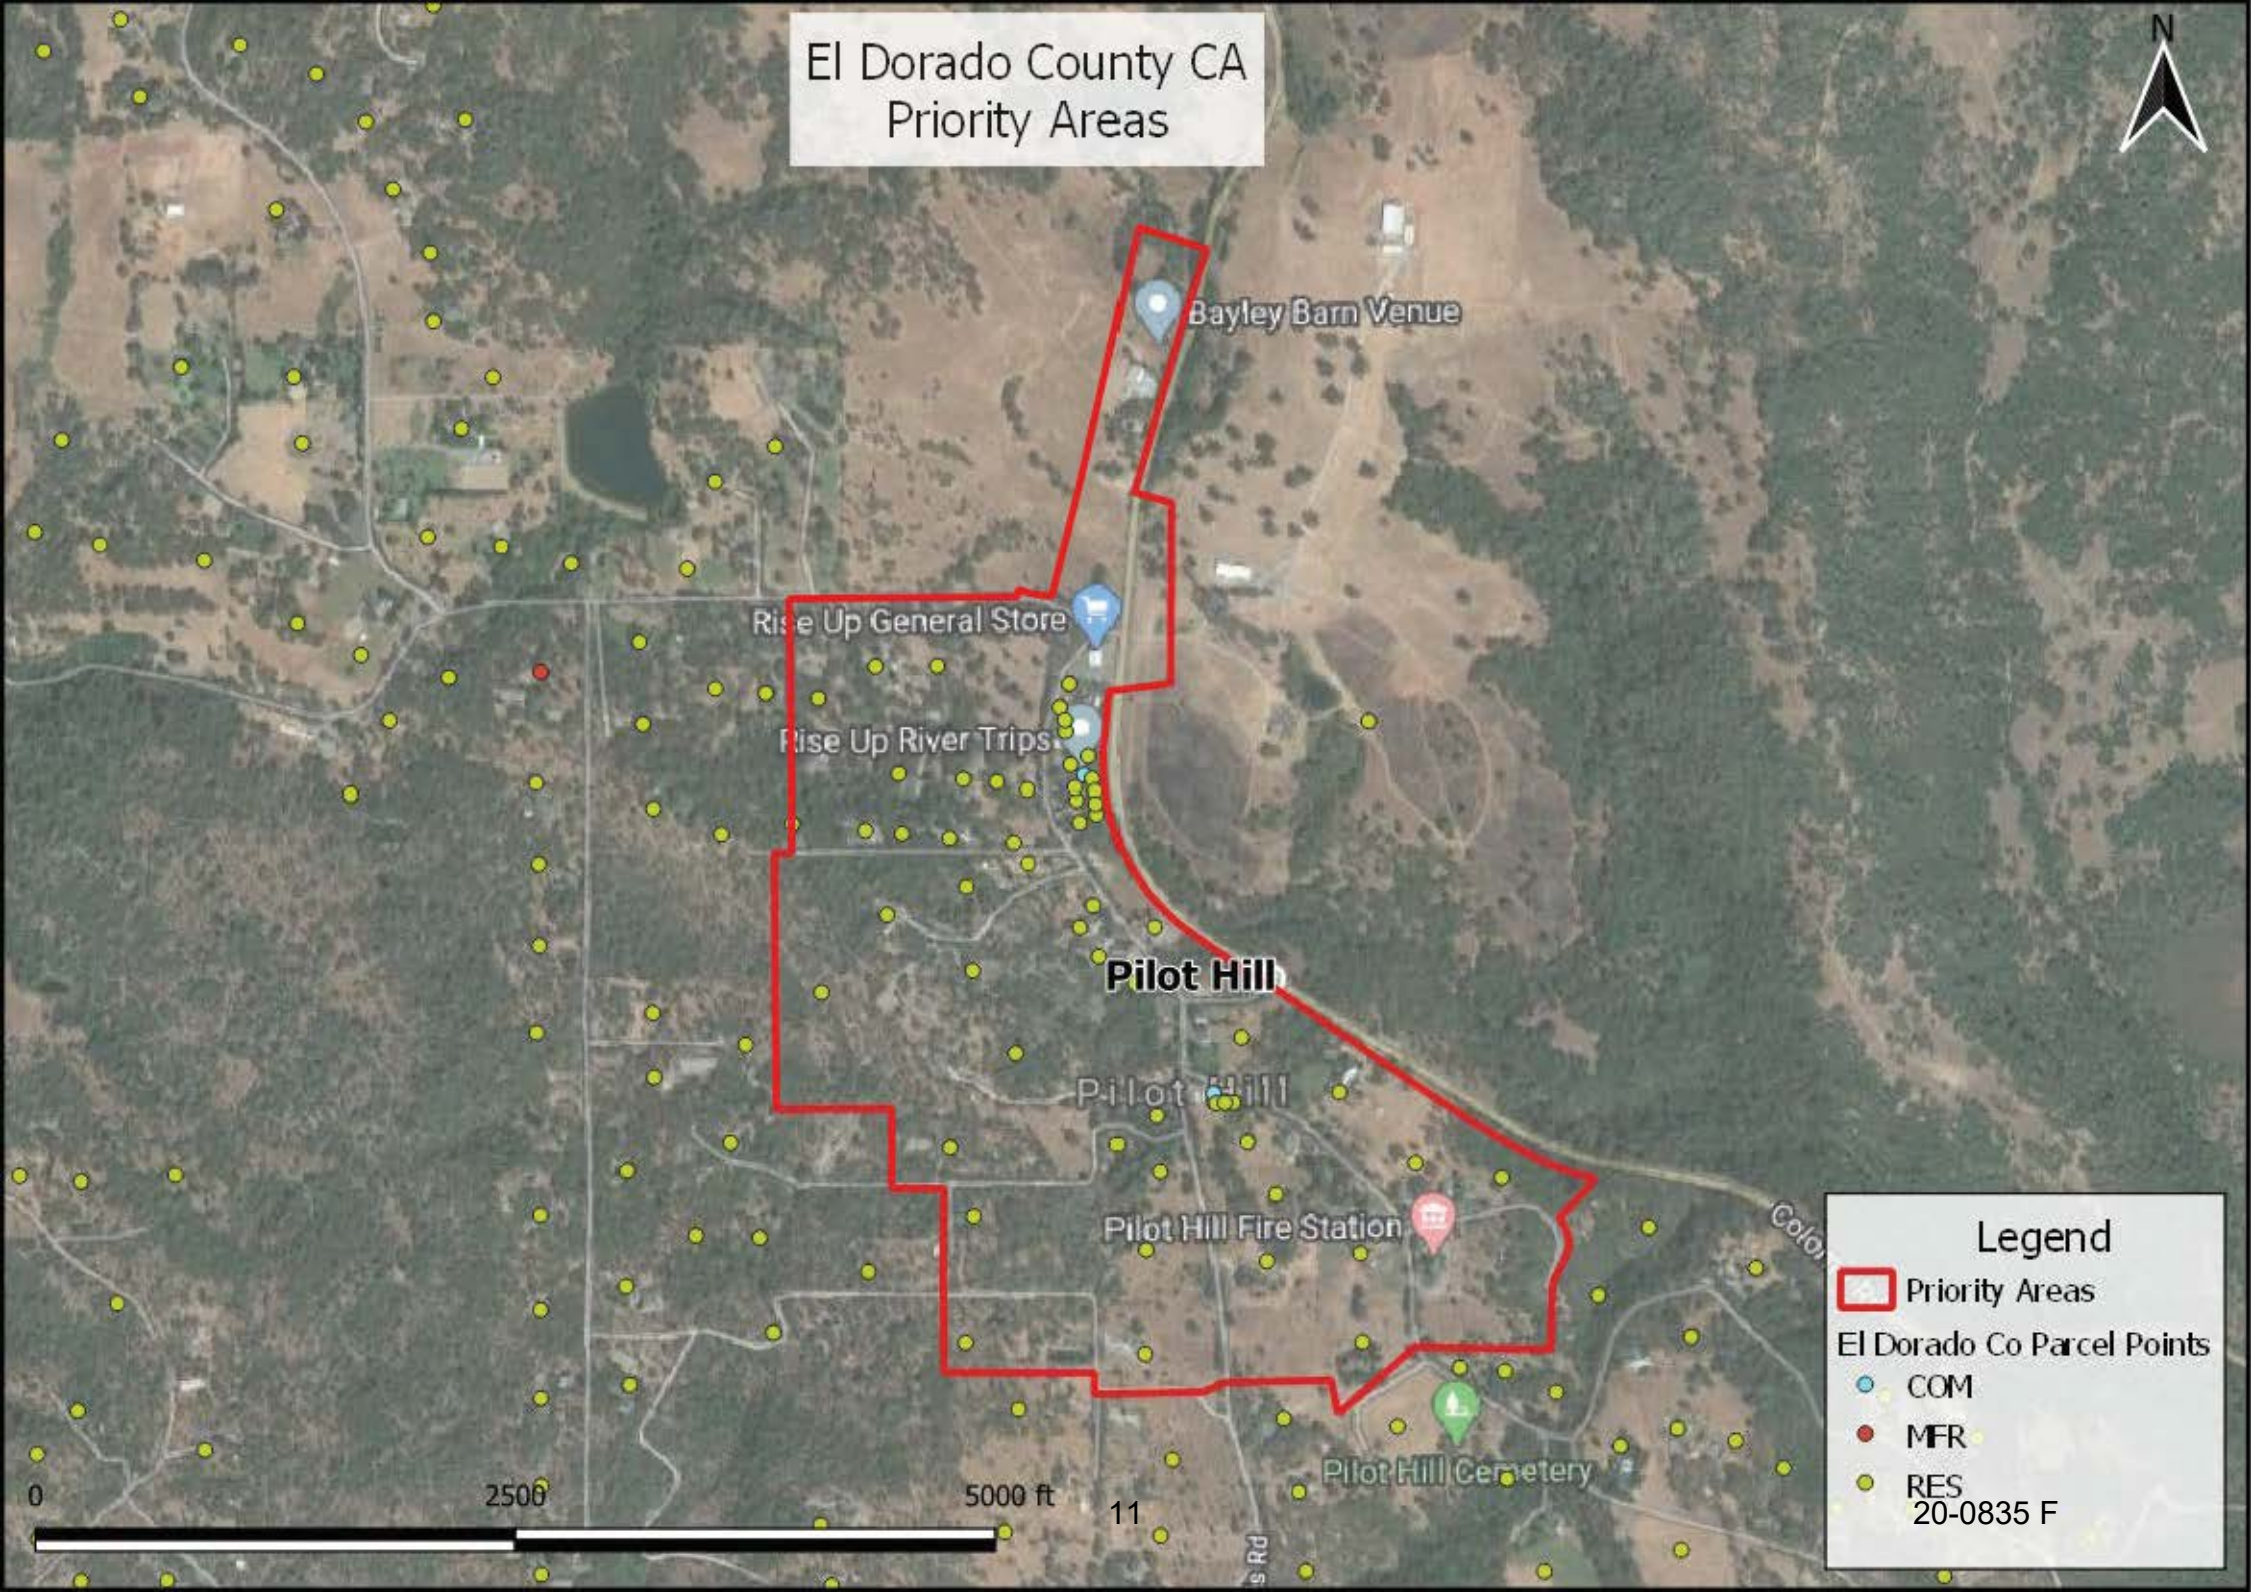

20-0835 F

El Dorado County CA Priority Areas

Legend

- Priority Areas
- El Dorado Co Parcel Points**
 - COM
 - MFR
 - RES

20-0835 F

0 2500 5000 ft 11

El Dorado County CA Priority Areas

Legend