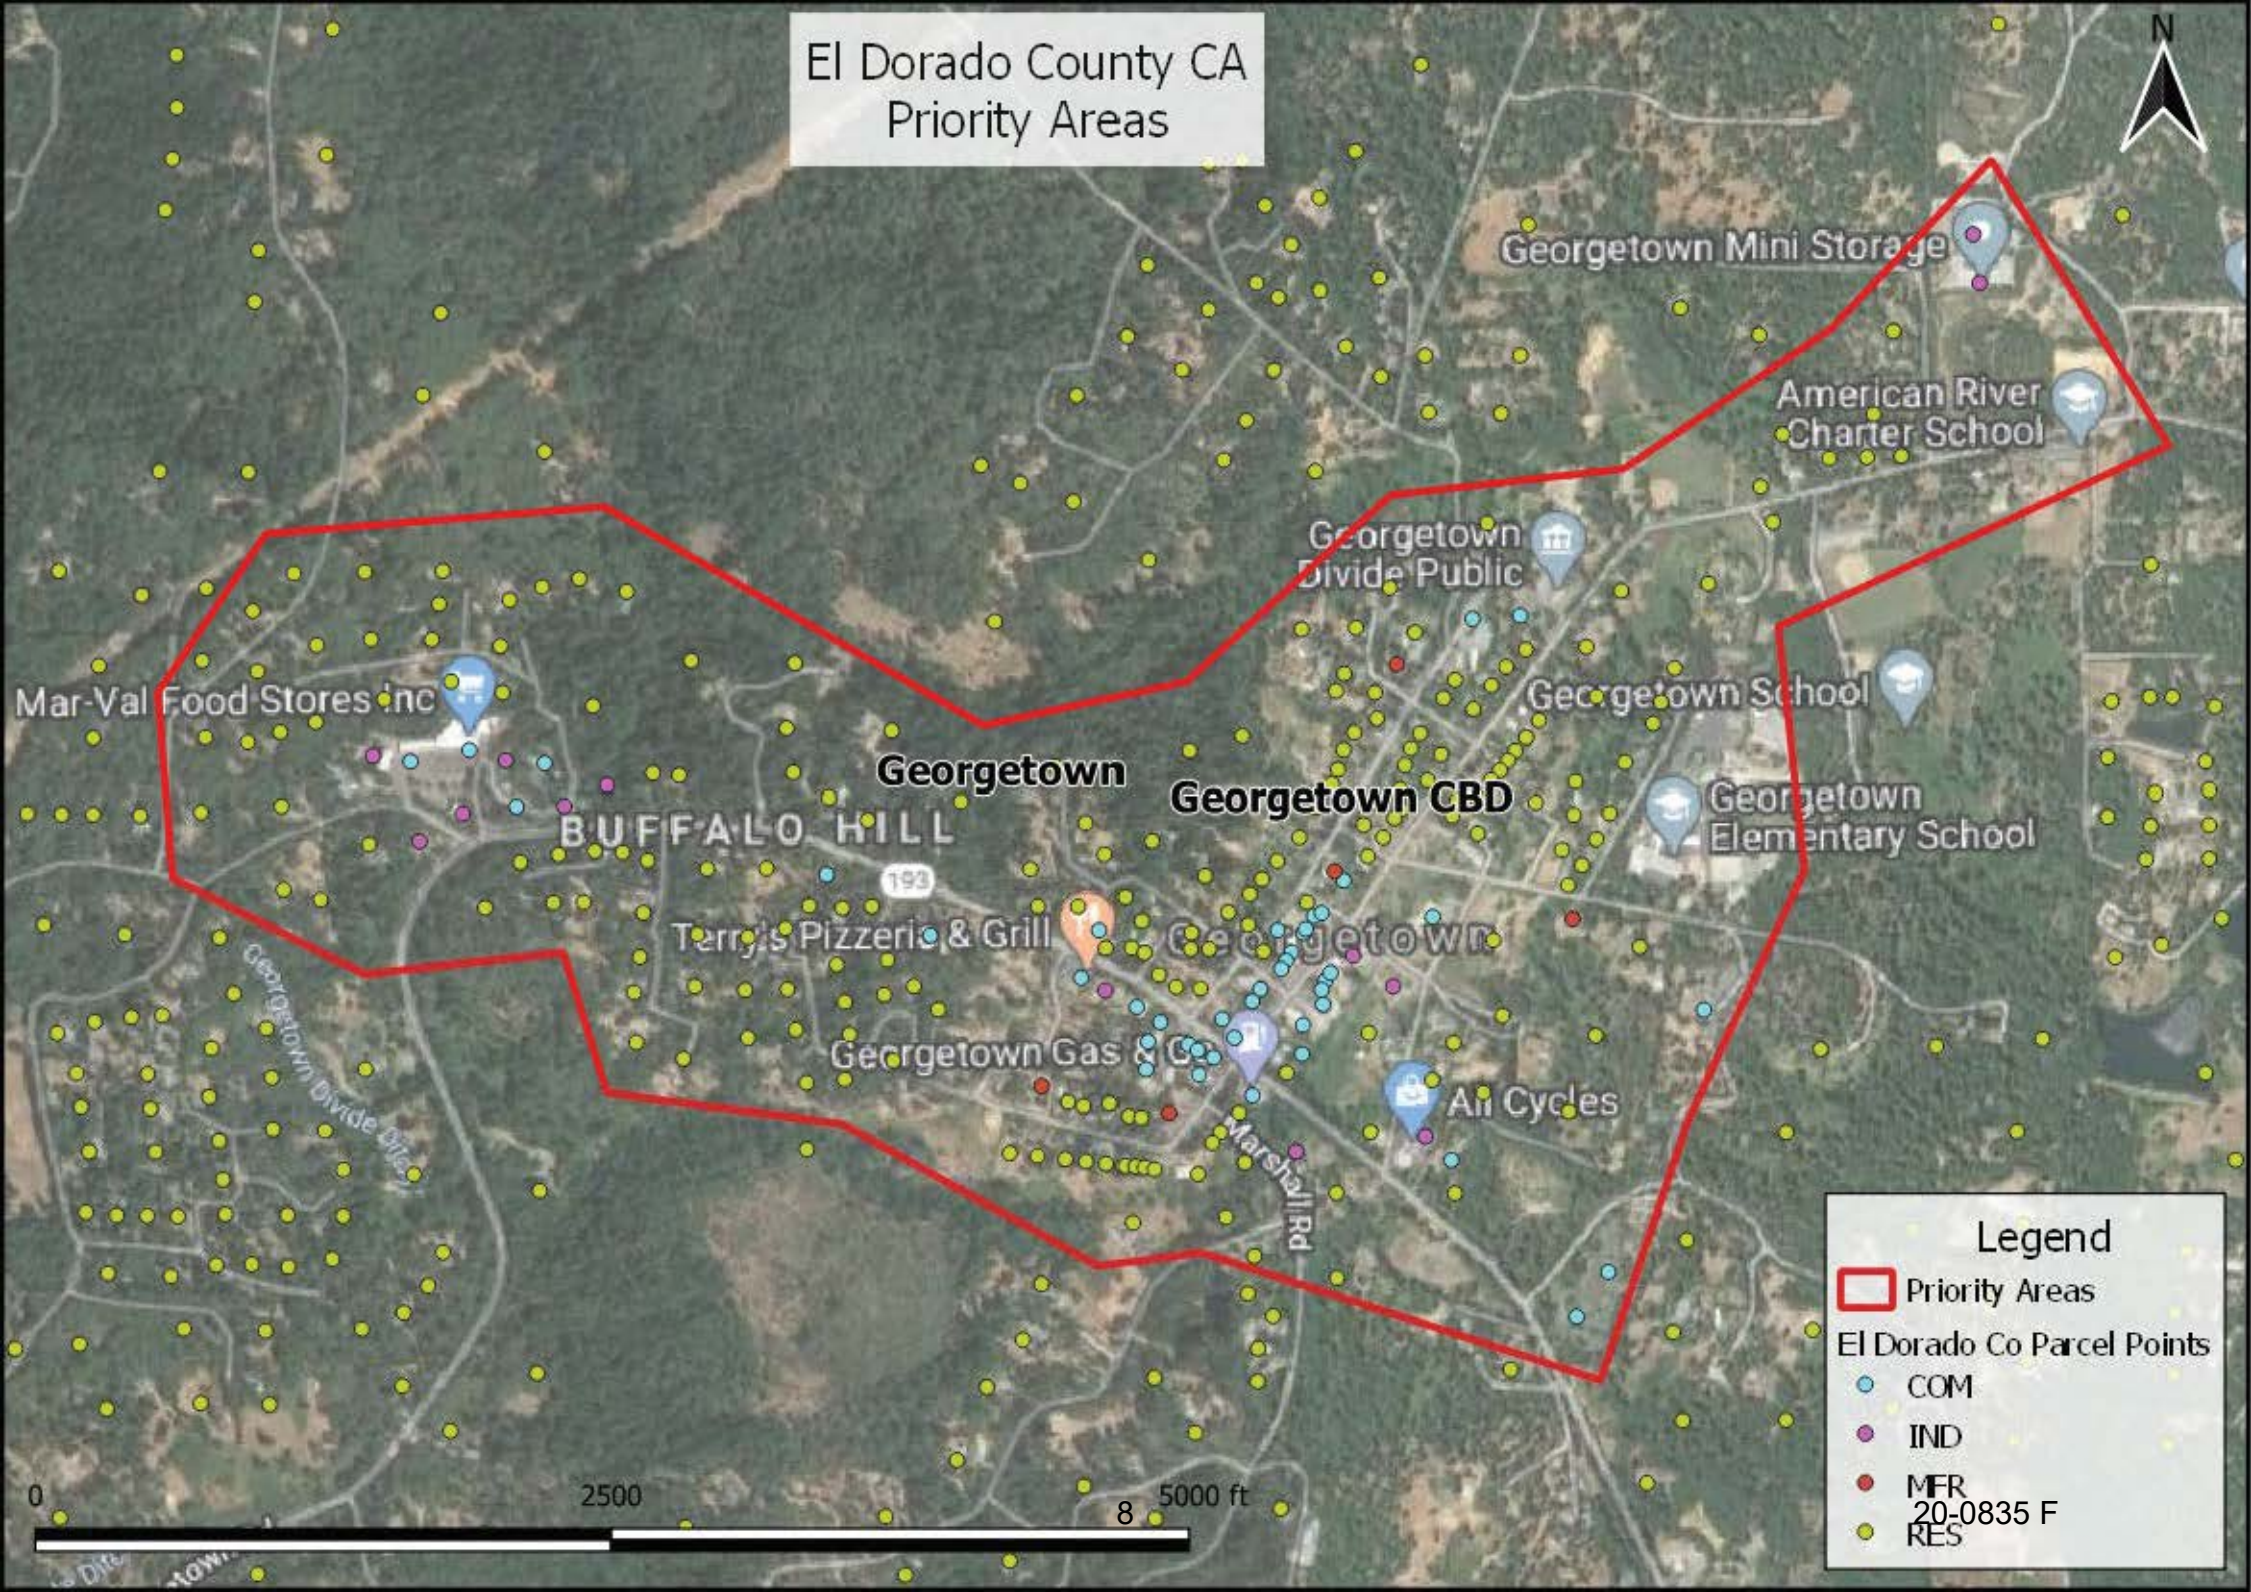

Fair Play

Fair Play

Legend

-  Priority Areas
- El Dorado Co Parcel Points**
 -  COM
 -  IND
 -  MFR
 -  20-0835 F
 -  RES

El Dorado County CA Priority Areas

Legend

-  Priority Areas
- El Dorado Co Parcel Points**
 -  COM
 -  IND
 -  MFR
 -  20-0835 F RES

El Dorado County CA Priority Areas

Georgetown
Georgetown CBD

Formis

Legend

- Priority Areas
- El Dorado Co Parcel Points**
 - COM
 - IND
 - MFR
 - 20-0835 F
 - RES

El Dorado County CA Priority Areas

Legend

- Priority Areas
- El Dorado Co Parcel Points**
 - COM
 - IND
 - MFR
 - 20-0835 F RES