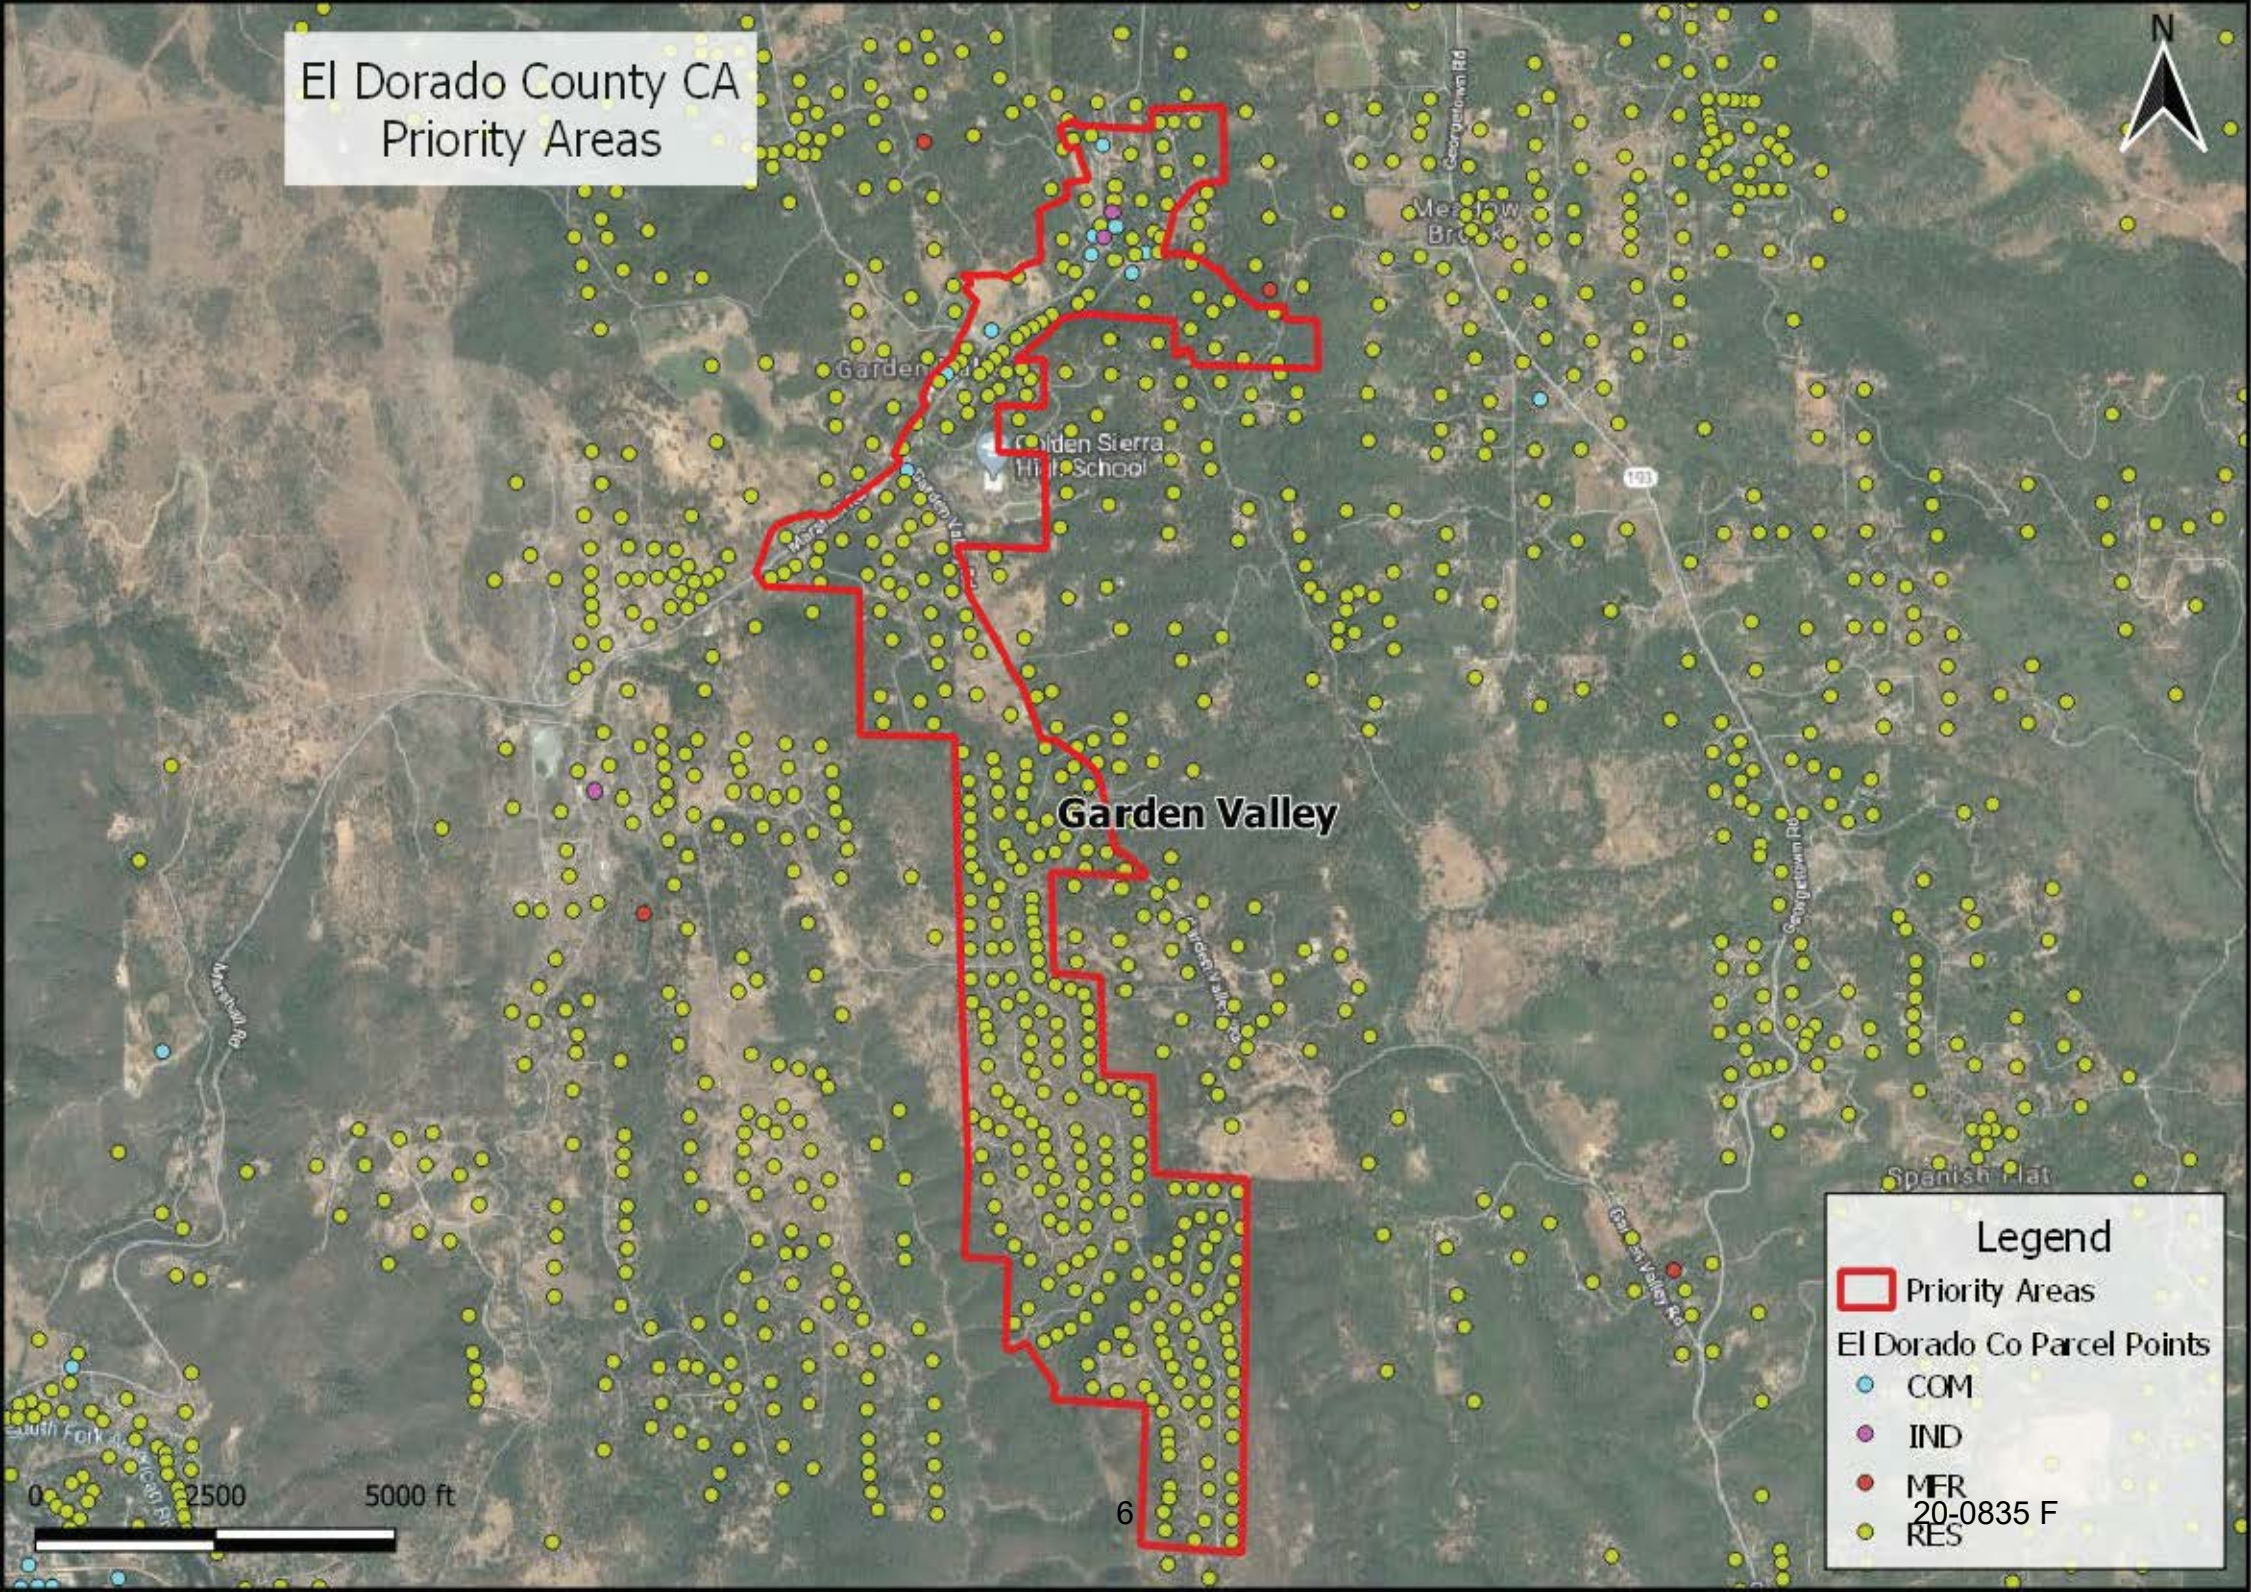

Fair Play

Fair Play

Legend

-  Priority Areas
- El Dorado Co Parcel Points**
 -  COM
 -  IND
 -  MFR
 -  20-0835 F
 -  RES

El Dorado County CA Priority Areas

Legend

-  Priority Areas
- El Dorado Co Parcel Points**
 -  COM
 -  IND
 -  MFR
 -  20-0835 F RES

El Dorado County CA Priority Areas

Georgetown
Georgetown CBD

Formis

Legend

- Priority Areas
- El Dorado Co Parcel Points**
 - COM
 - IND
 - MFR
 - 20-0835 F
 - RES

El Dorado County CA Priority Areas

Legend

- Priority Areas
- El Dorado Co Parcel Points**
 - COM
 - IND
 - MFR
 - 20-0835 F RES