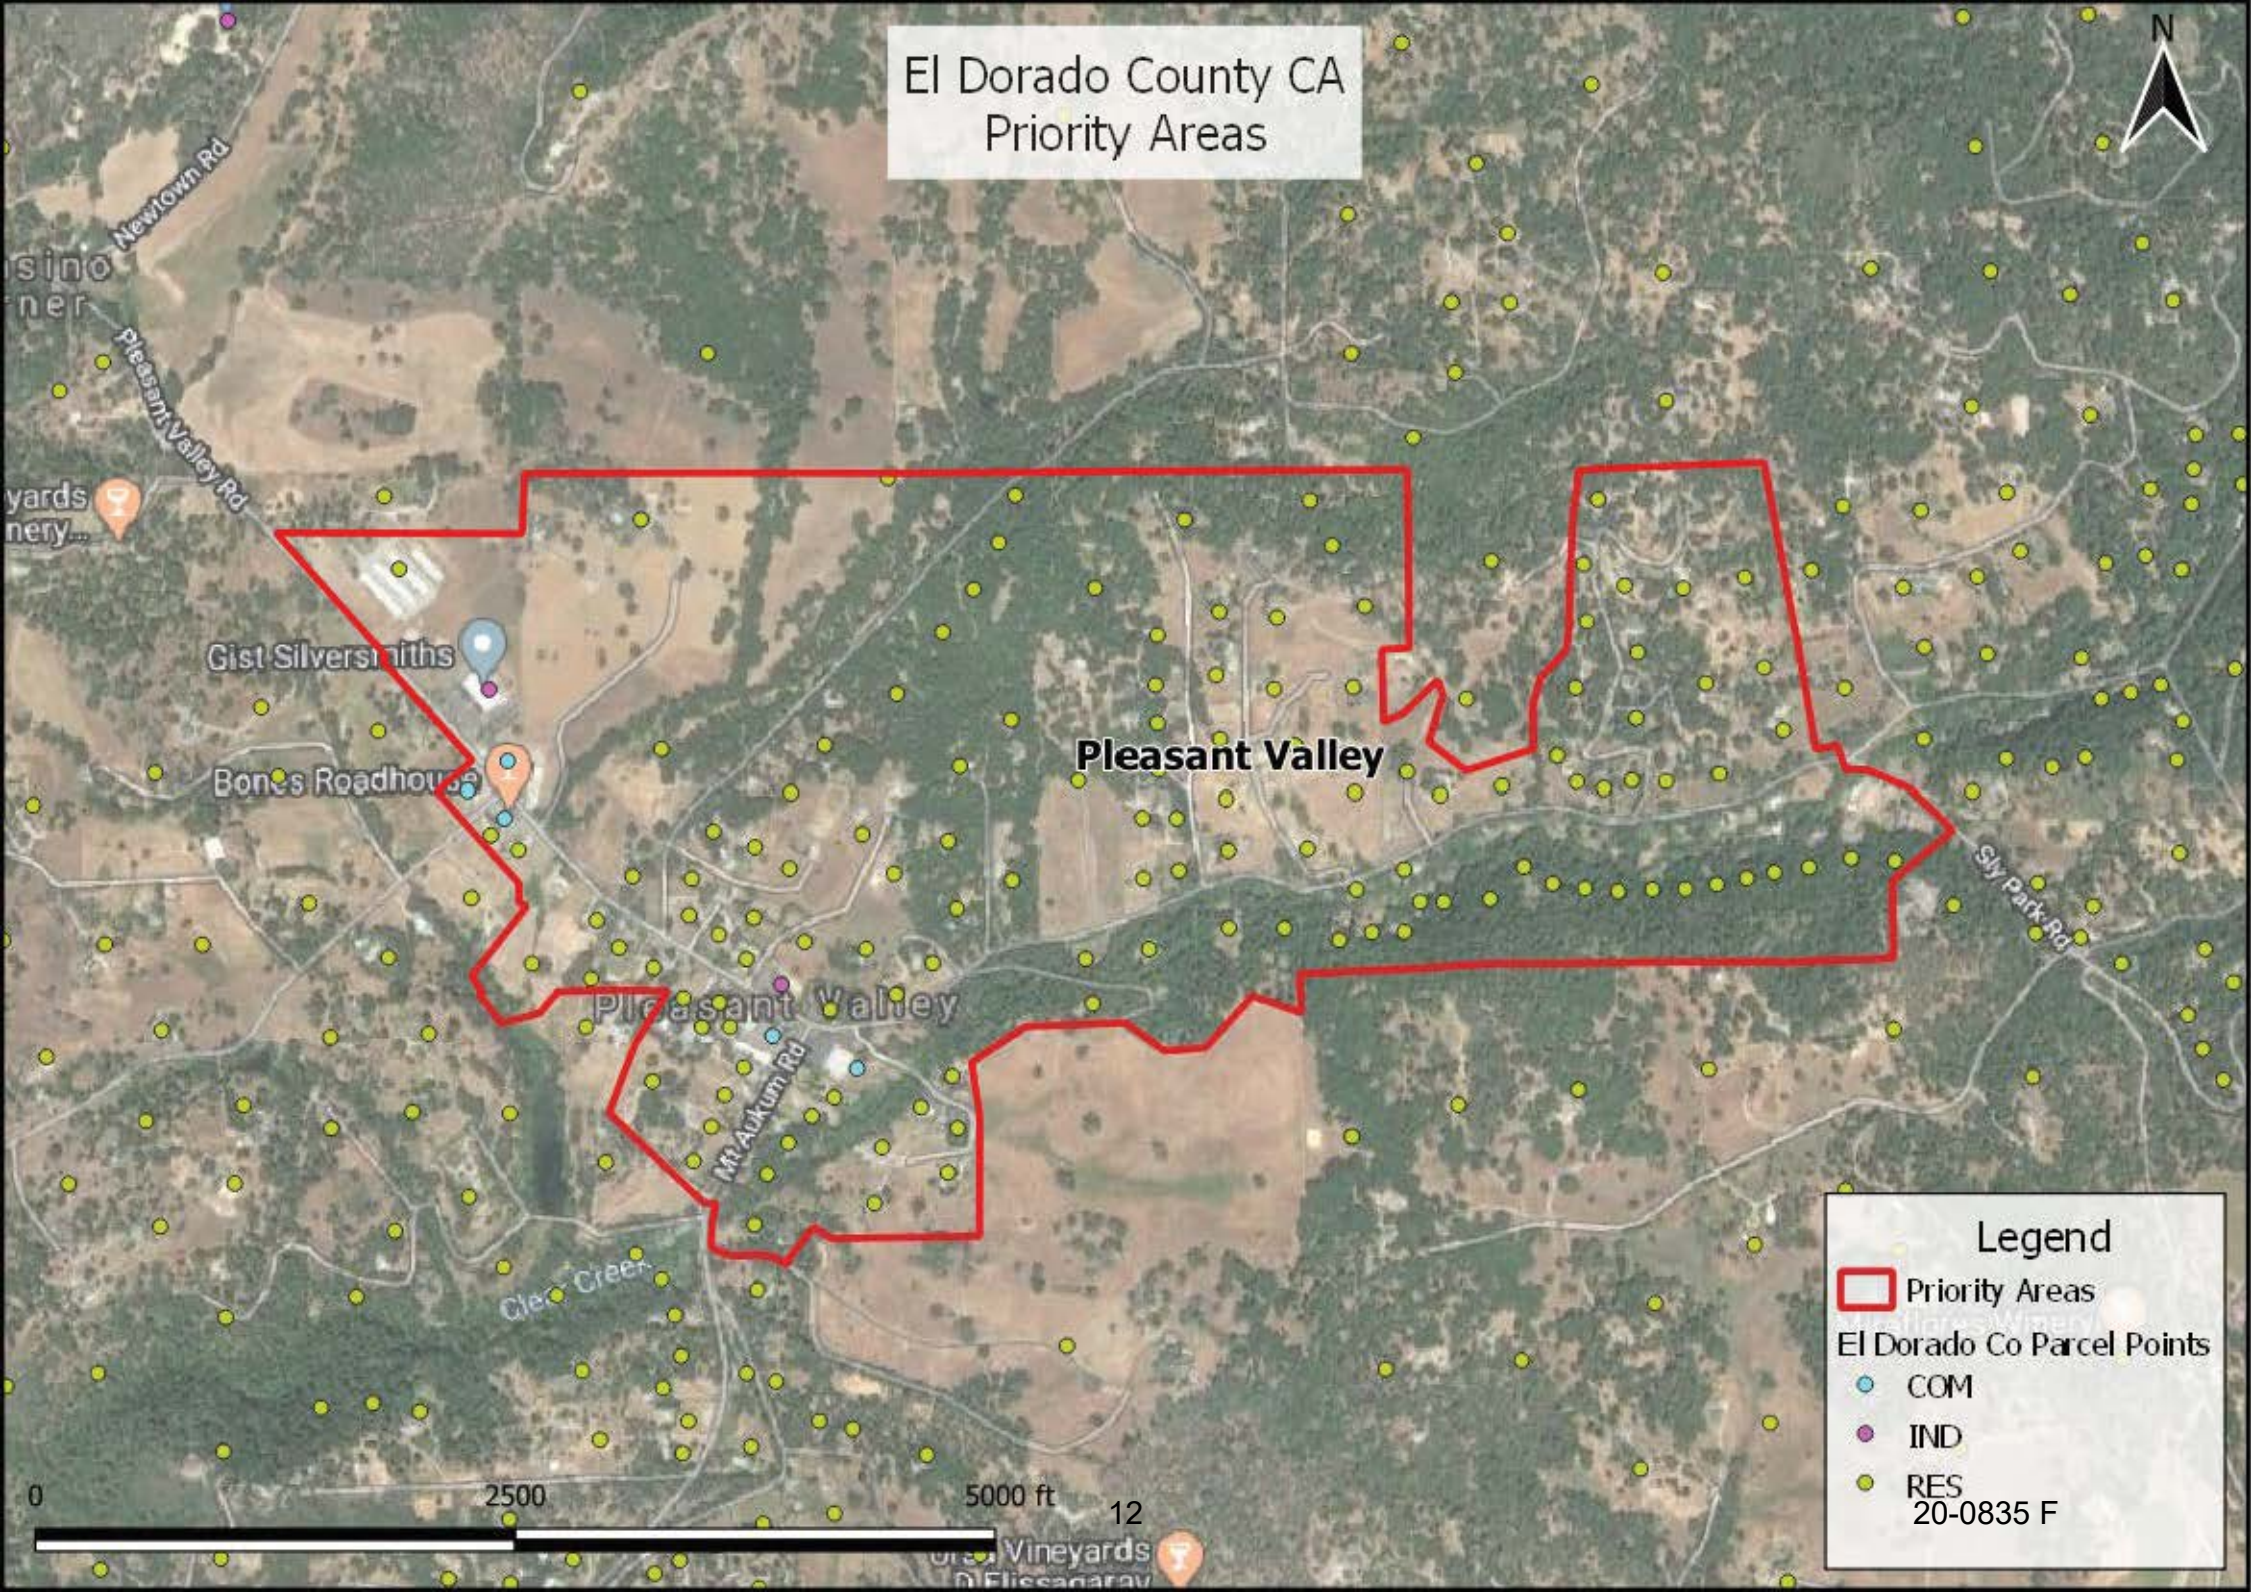

20-0835 F

El Dorado County CA Priority Areas

Legend

- Priority Areas
- El Dorado Co Parcel Points**
 - COM
 - MFR
 - RES

20-0835 F

0 2500 5000 ft 11

El Dorado County CA Priority Areas

Legend

-  Priority Areas
- El Dorado Co Parcel Points**
 -  COM
 -  IND
 -  RES

20-0835 F

El Dorado County CA Priority Areas

Pollack Springs

Legend

- Priority Areas
- El Dorado Co Parcel Points**
 - COM
 - IND
 - MFR
 - RES