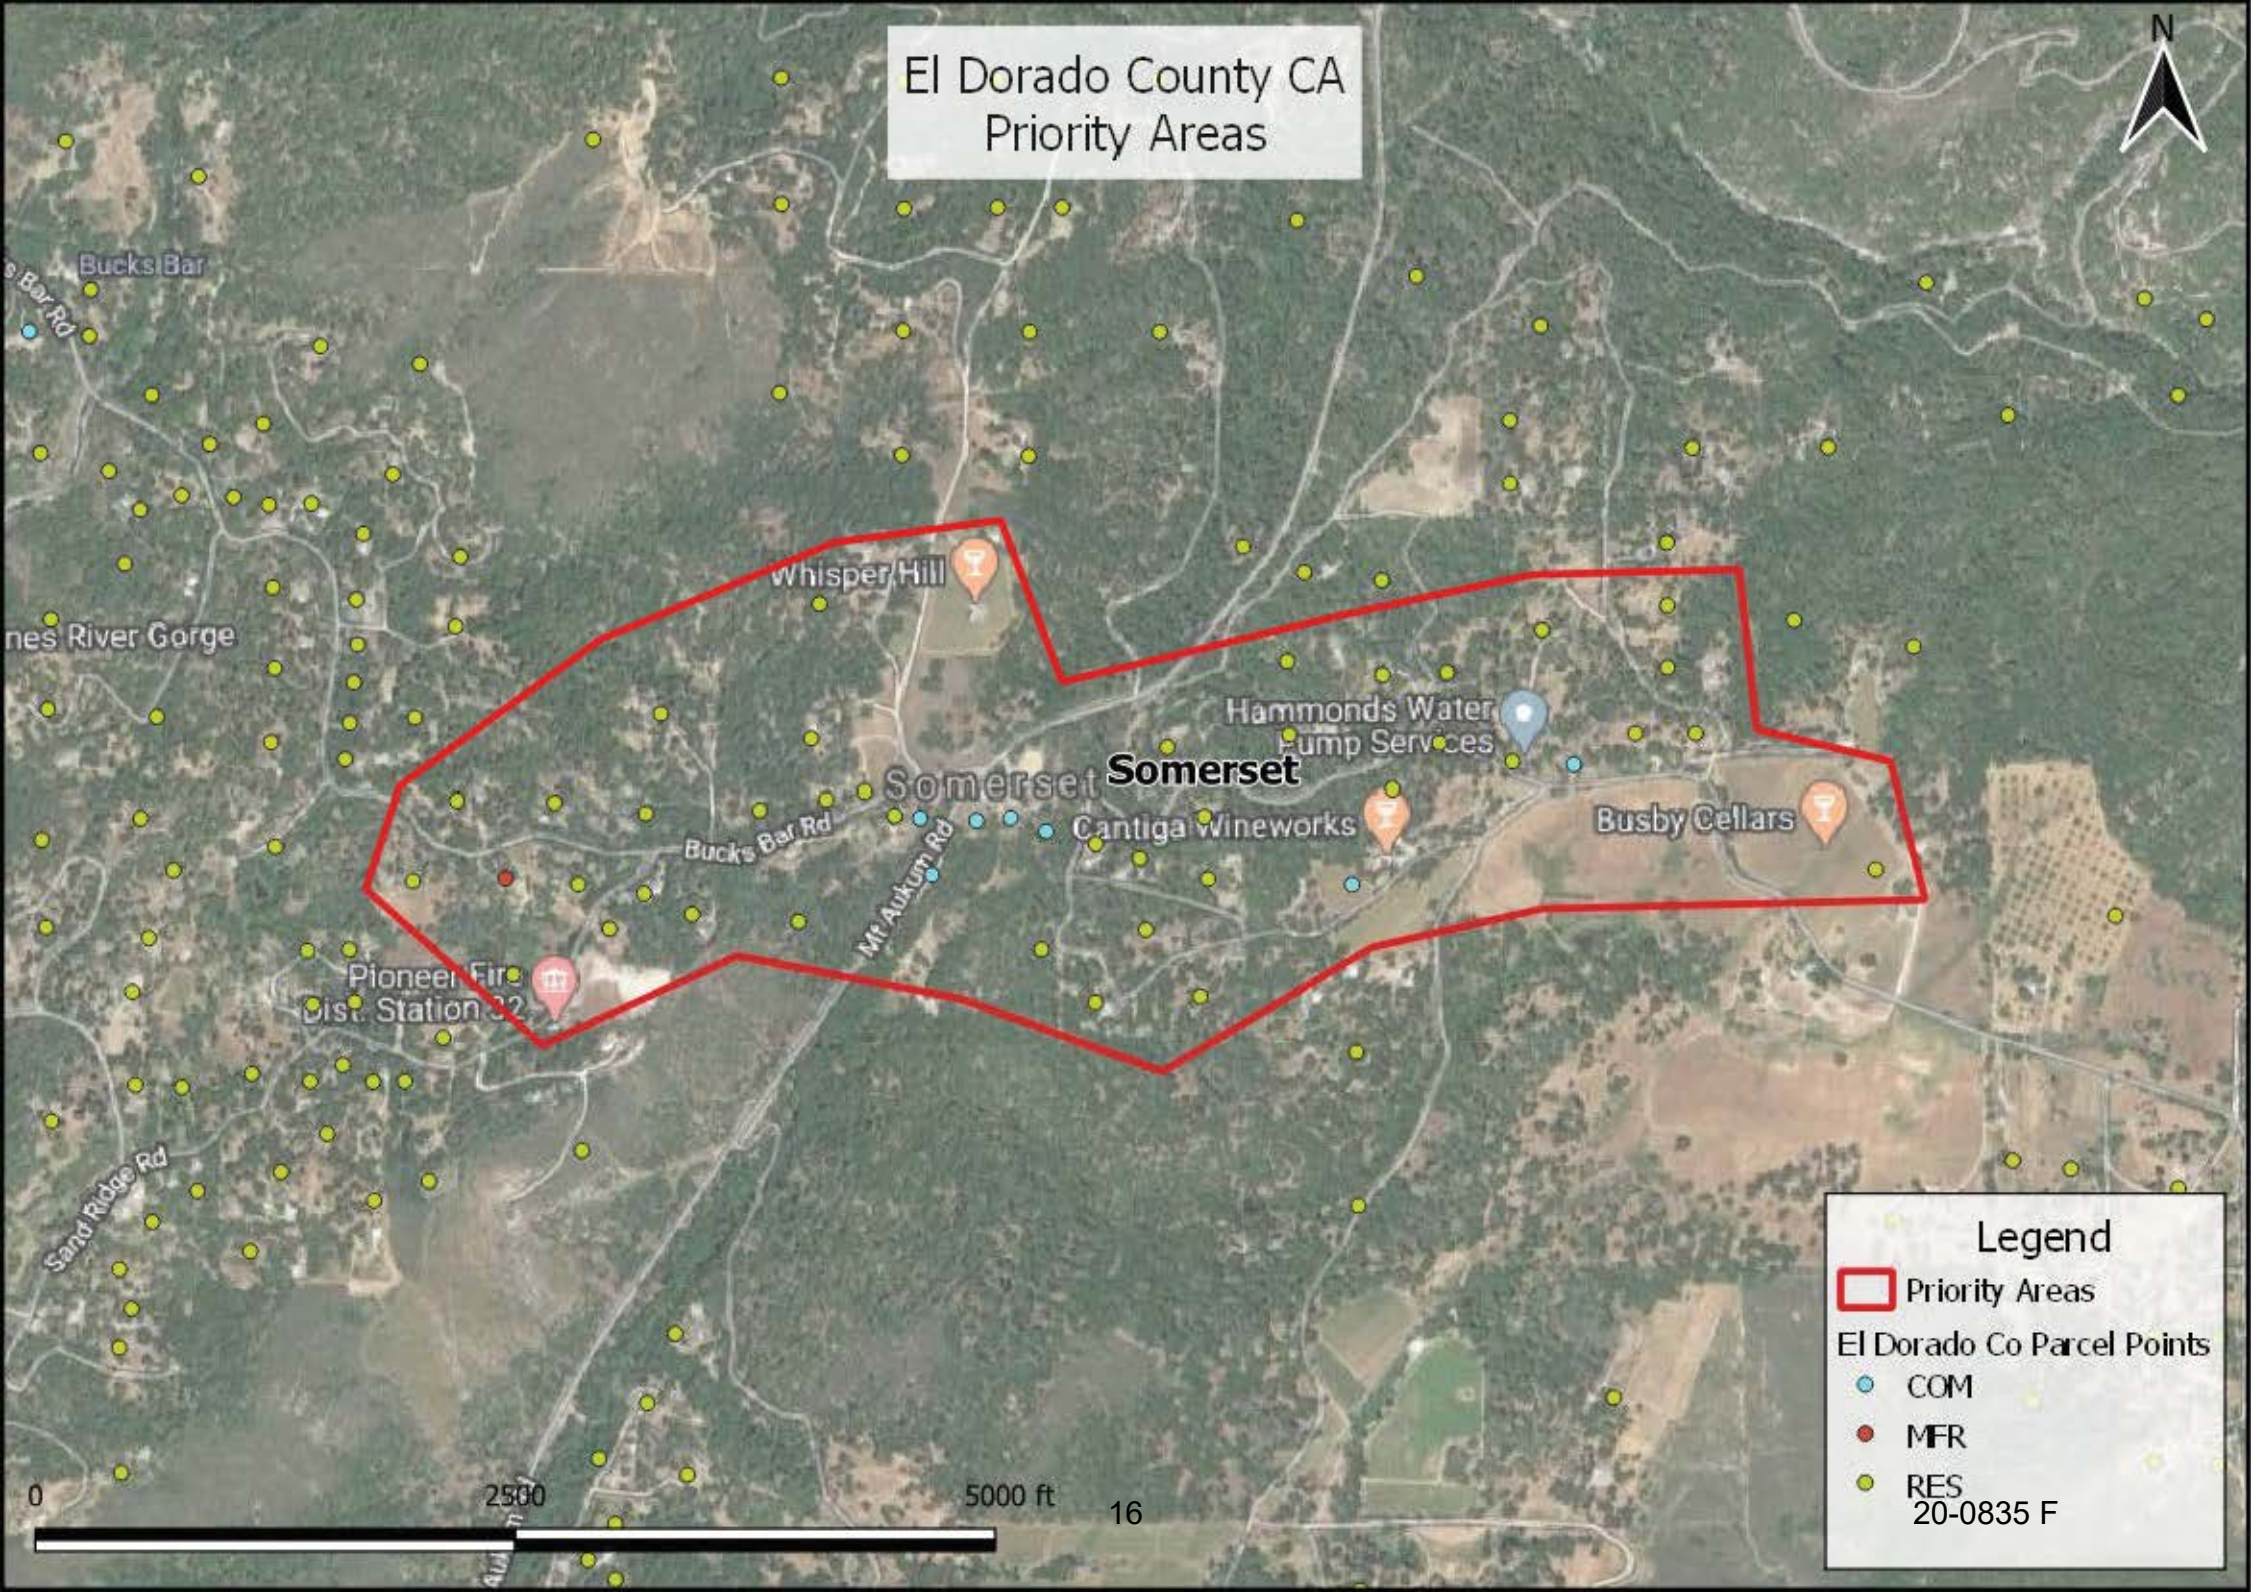

El Dorado County CA Priority Areas

Legend

- Priority Areas
- **El Dorado Co Parcel Points**
  - COM
  - MFR
  - RES

20-0835 F

0 2500 5000 ft 16