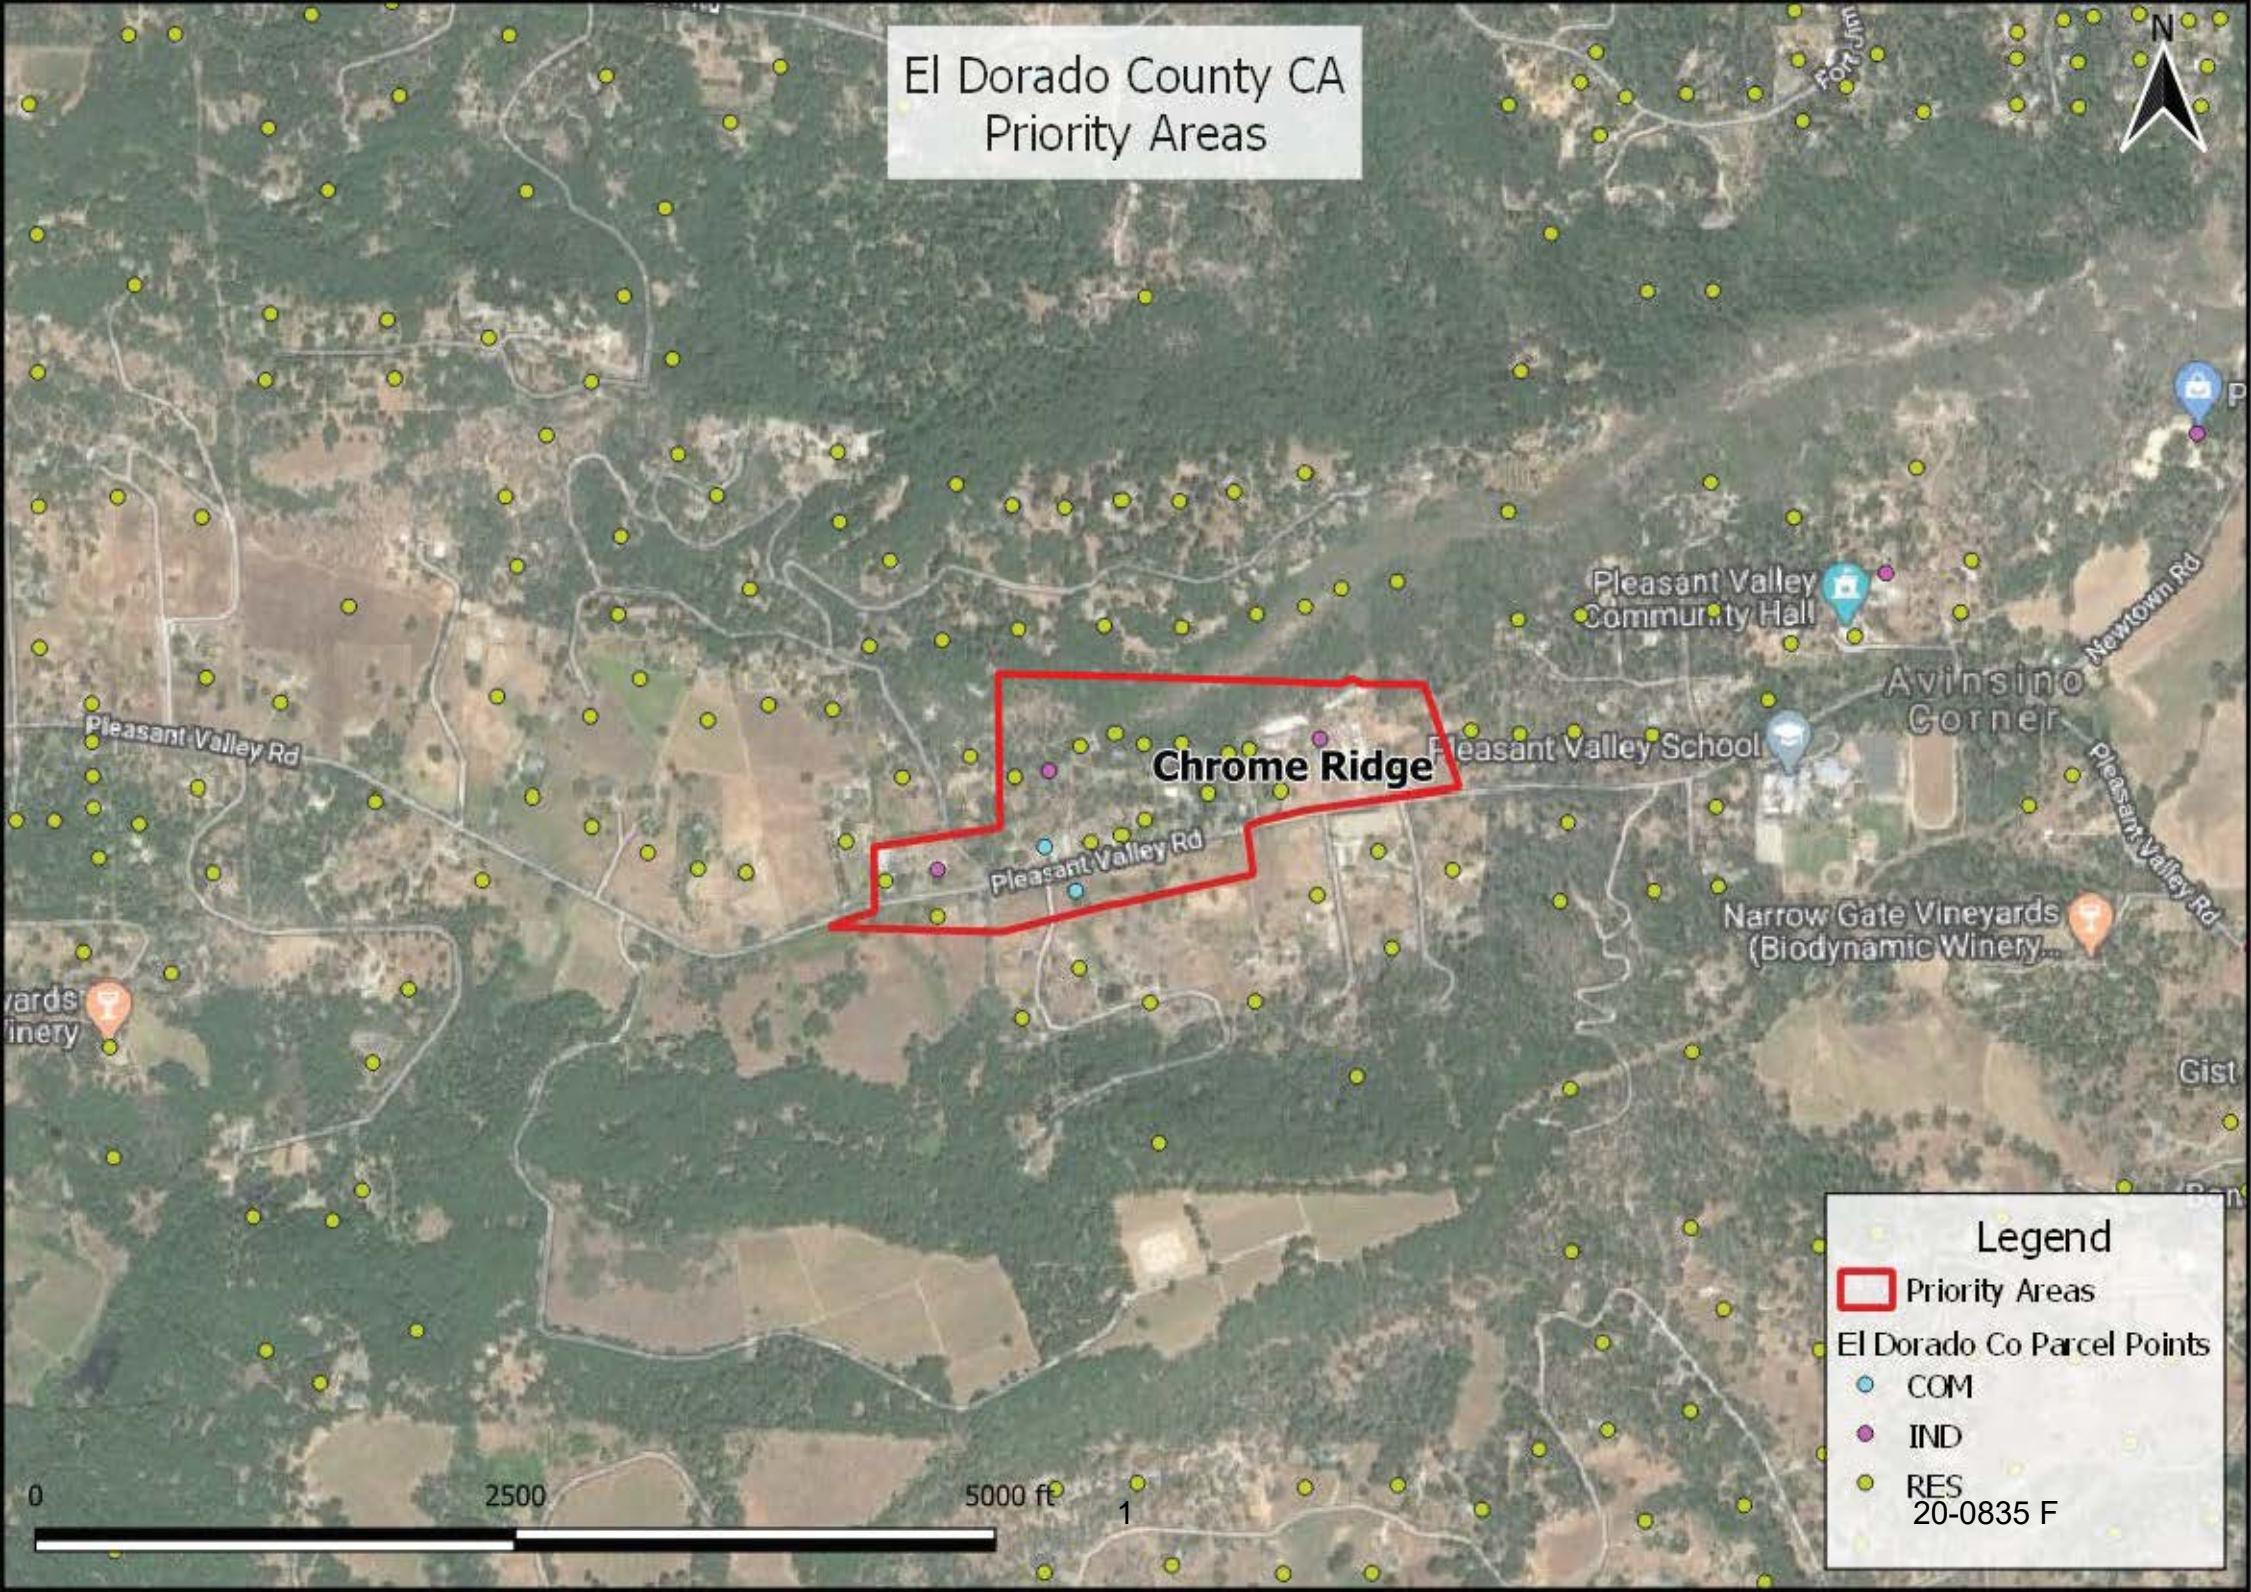

El Dorado County CA Priority Areas

Legend

-  Priority Areas
-  El Dorado Co Parcel Points
-  COM
-  IND
-  RES
- 20-0835 F

El Dorado County CA Priority Areas

Legend

- Priority Areas
- El Dorado Co Parcel Points
 - COM
 - MFR
 - RES
 - 20-0835 F

El Dorado County CA Priority Areas

Legend

- Priority Areas
- El Dorado Co Parcel Points**
 - COM
 - IND
 - MFR
 - 20-0835 F RES

Cool

Cool

3

El Dorado County CA Priority Areas

El Dorado County CA Priority Areas

Fair Play

Fair Play

Legend

-  Priority Areas
- El Dorado Co Parcel Points**
 -  COM
 -  IND
 -  MFR
 -  20-0835 F
 -  RES

El Dorado County CA Priority Areas

Legend

-  Priority Areas
- El Dorado Co Parcel Points**
 -  COM
 -  IND
 -  MFR
 -  20-0835 F RES

20-0835 F

El Dorado County CA Priority Areas

Legend

- Priority Areas
- El Dorado Co Parcel Points**
 - COM
 - MFR
 - RES

20-0835 F

0 2500 5000 ft 11

El Dorado County CA Priority Areas

Legend