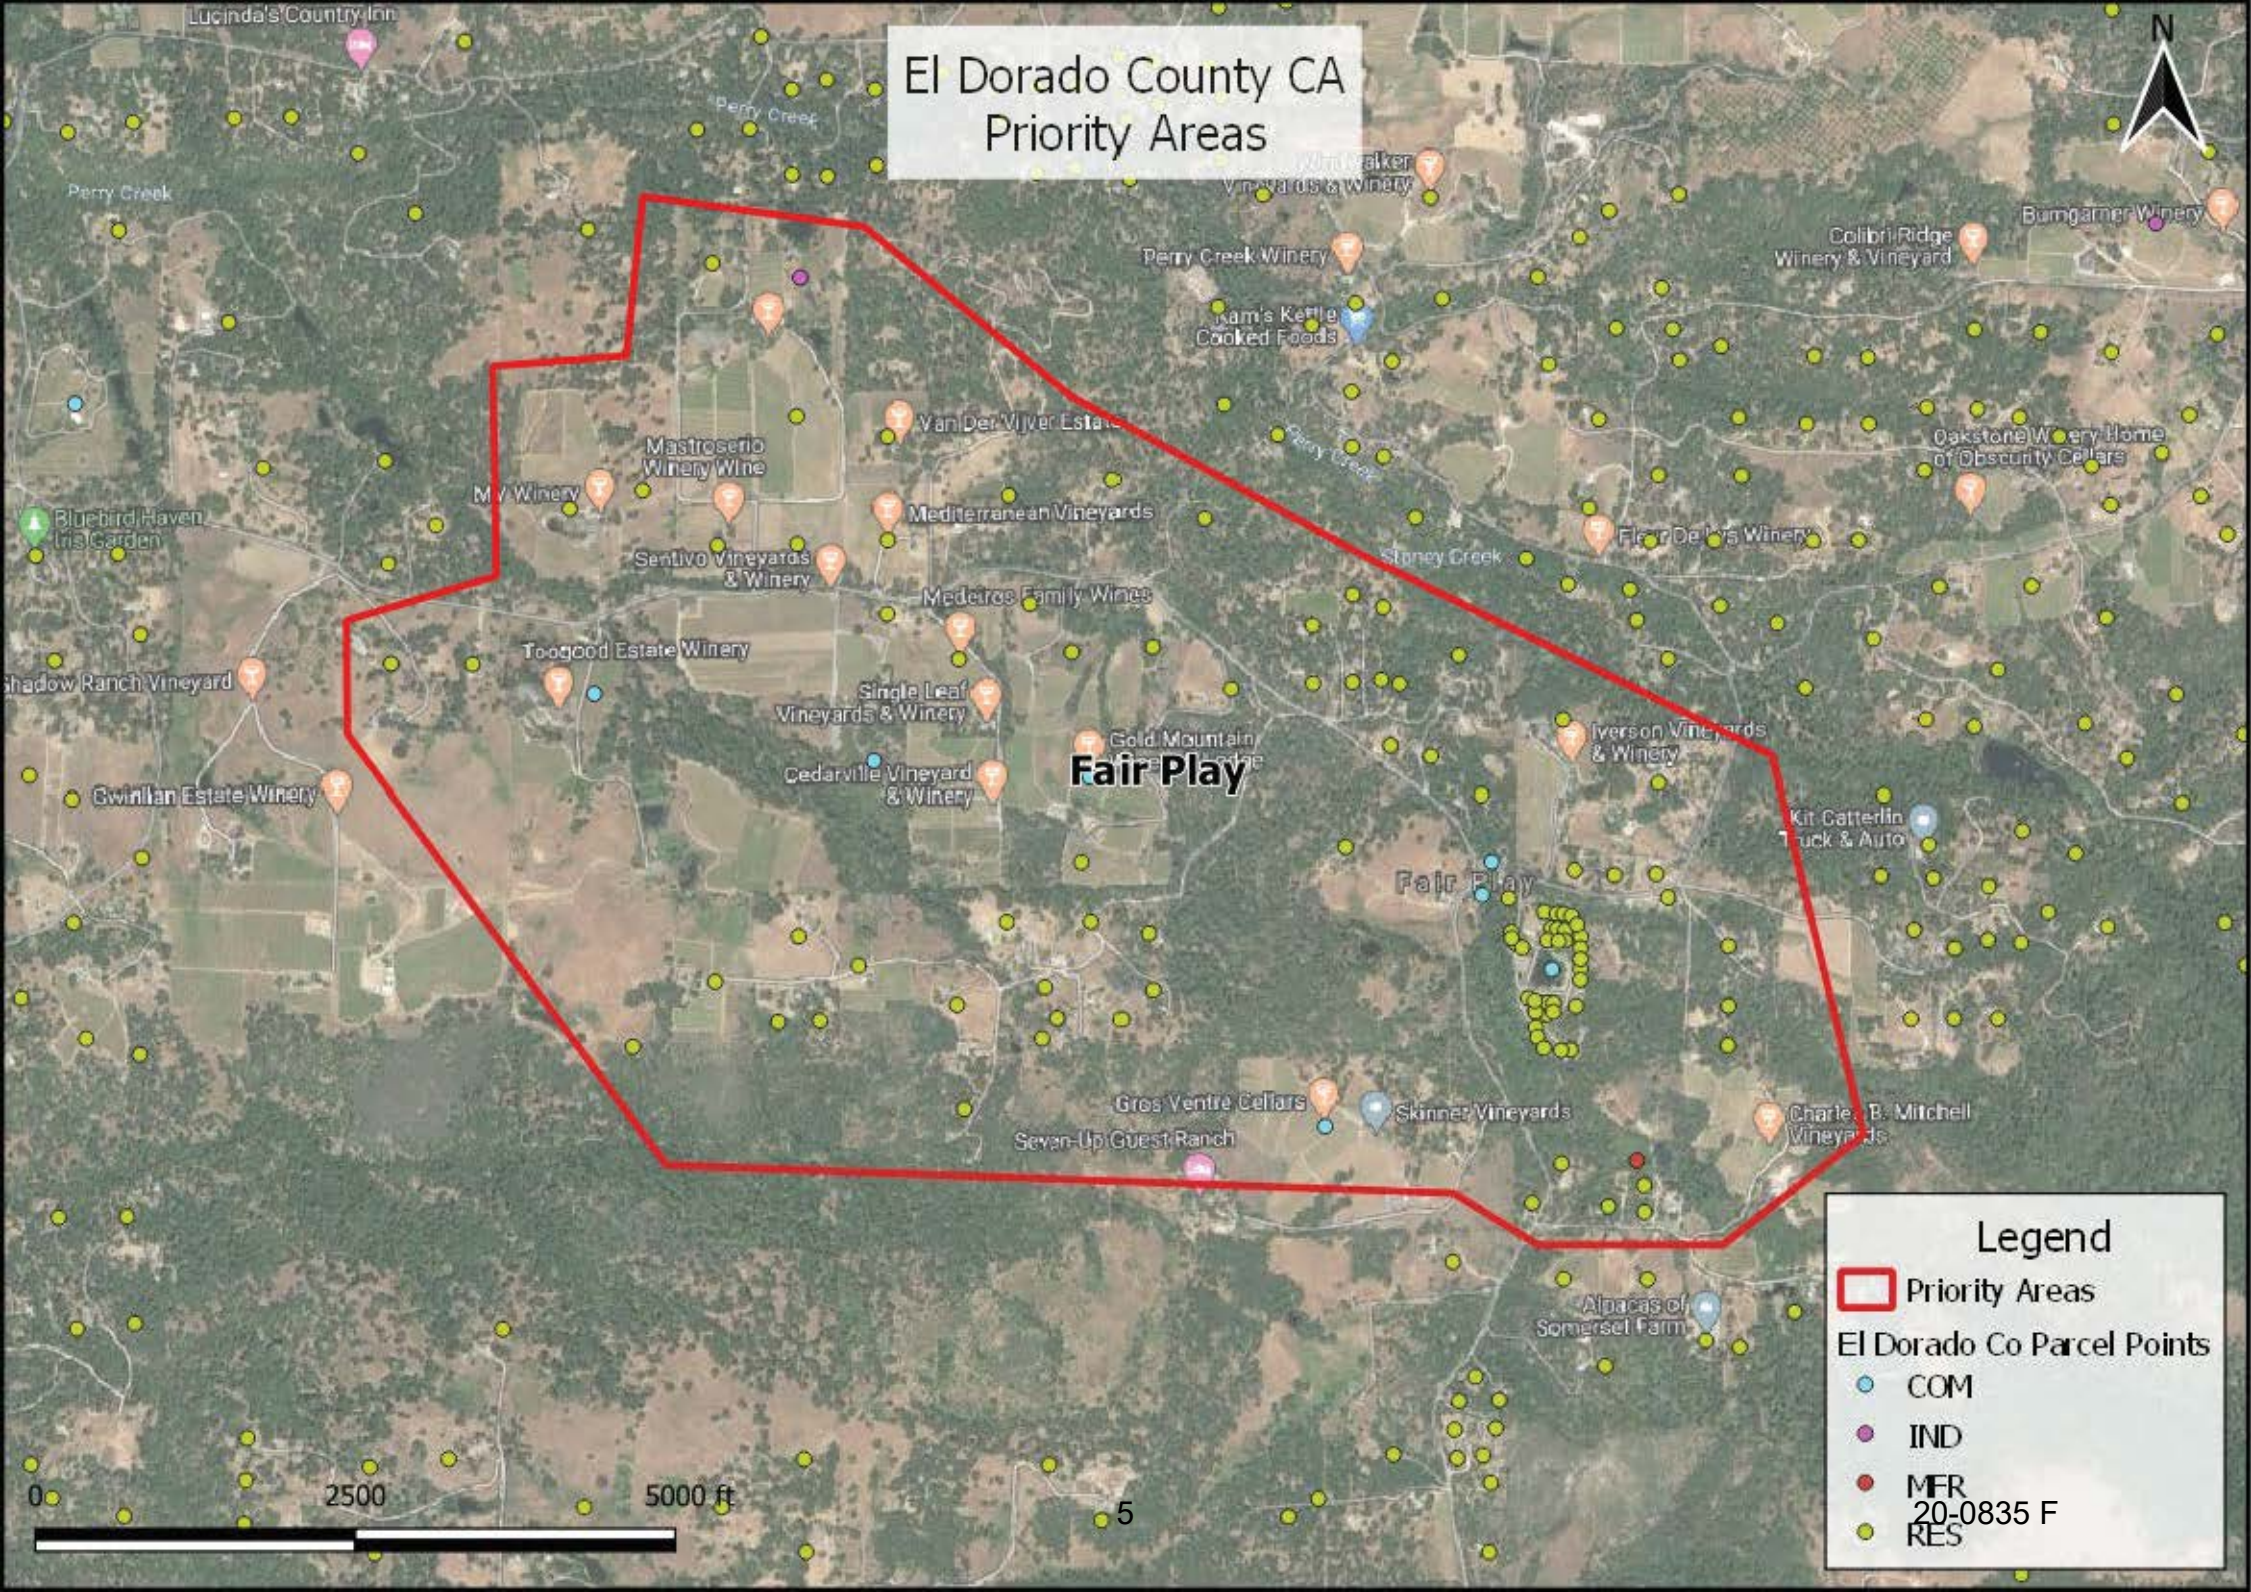

El Dorado County CA Priority Areas

Legend

- Priority Areas
- El Dorado Co Parcel Points**
 - COM
 - IND
 - MFR
 - 20-0835 F RES

Cool

Cool

3

El Dorado County CA Priority Areas

El Dorado County CA Priority Areas

Fair Play

Fair Play

Legend

-  Priority Areas
- El Dorado Co Parcel Points**
 -  COM
 -  IND
 -  MFR
 -  20-0835 F
 -  RES

El Dorado County CA Priority Areas

Legend

-  Priority Areas
- El Dorado Co Parcel Points**
 -  COM
 -  IND
 -  MFR
 -  20-0835 F RES