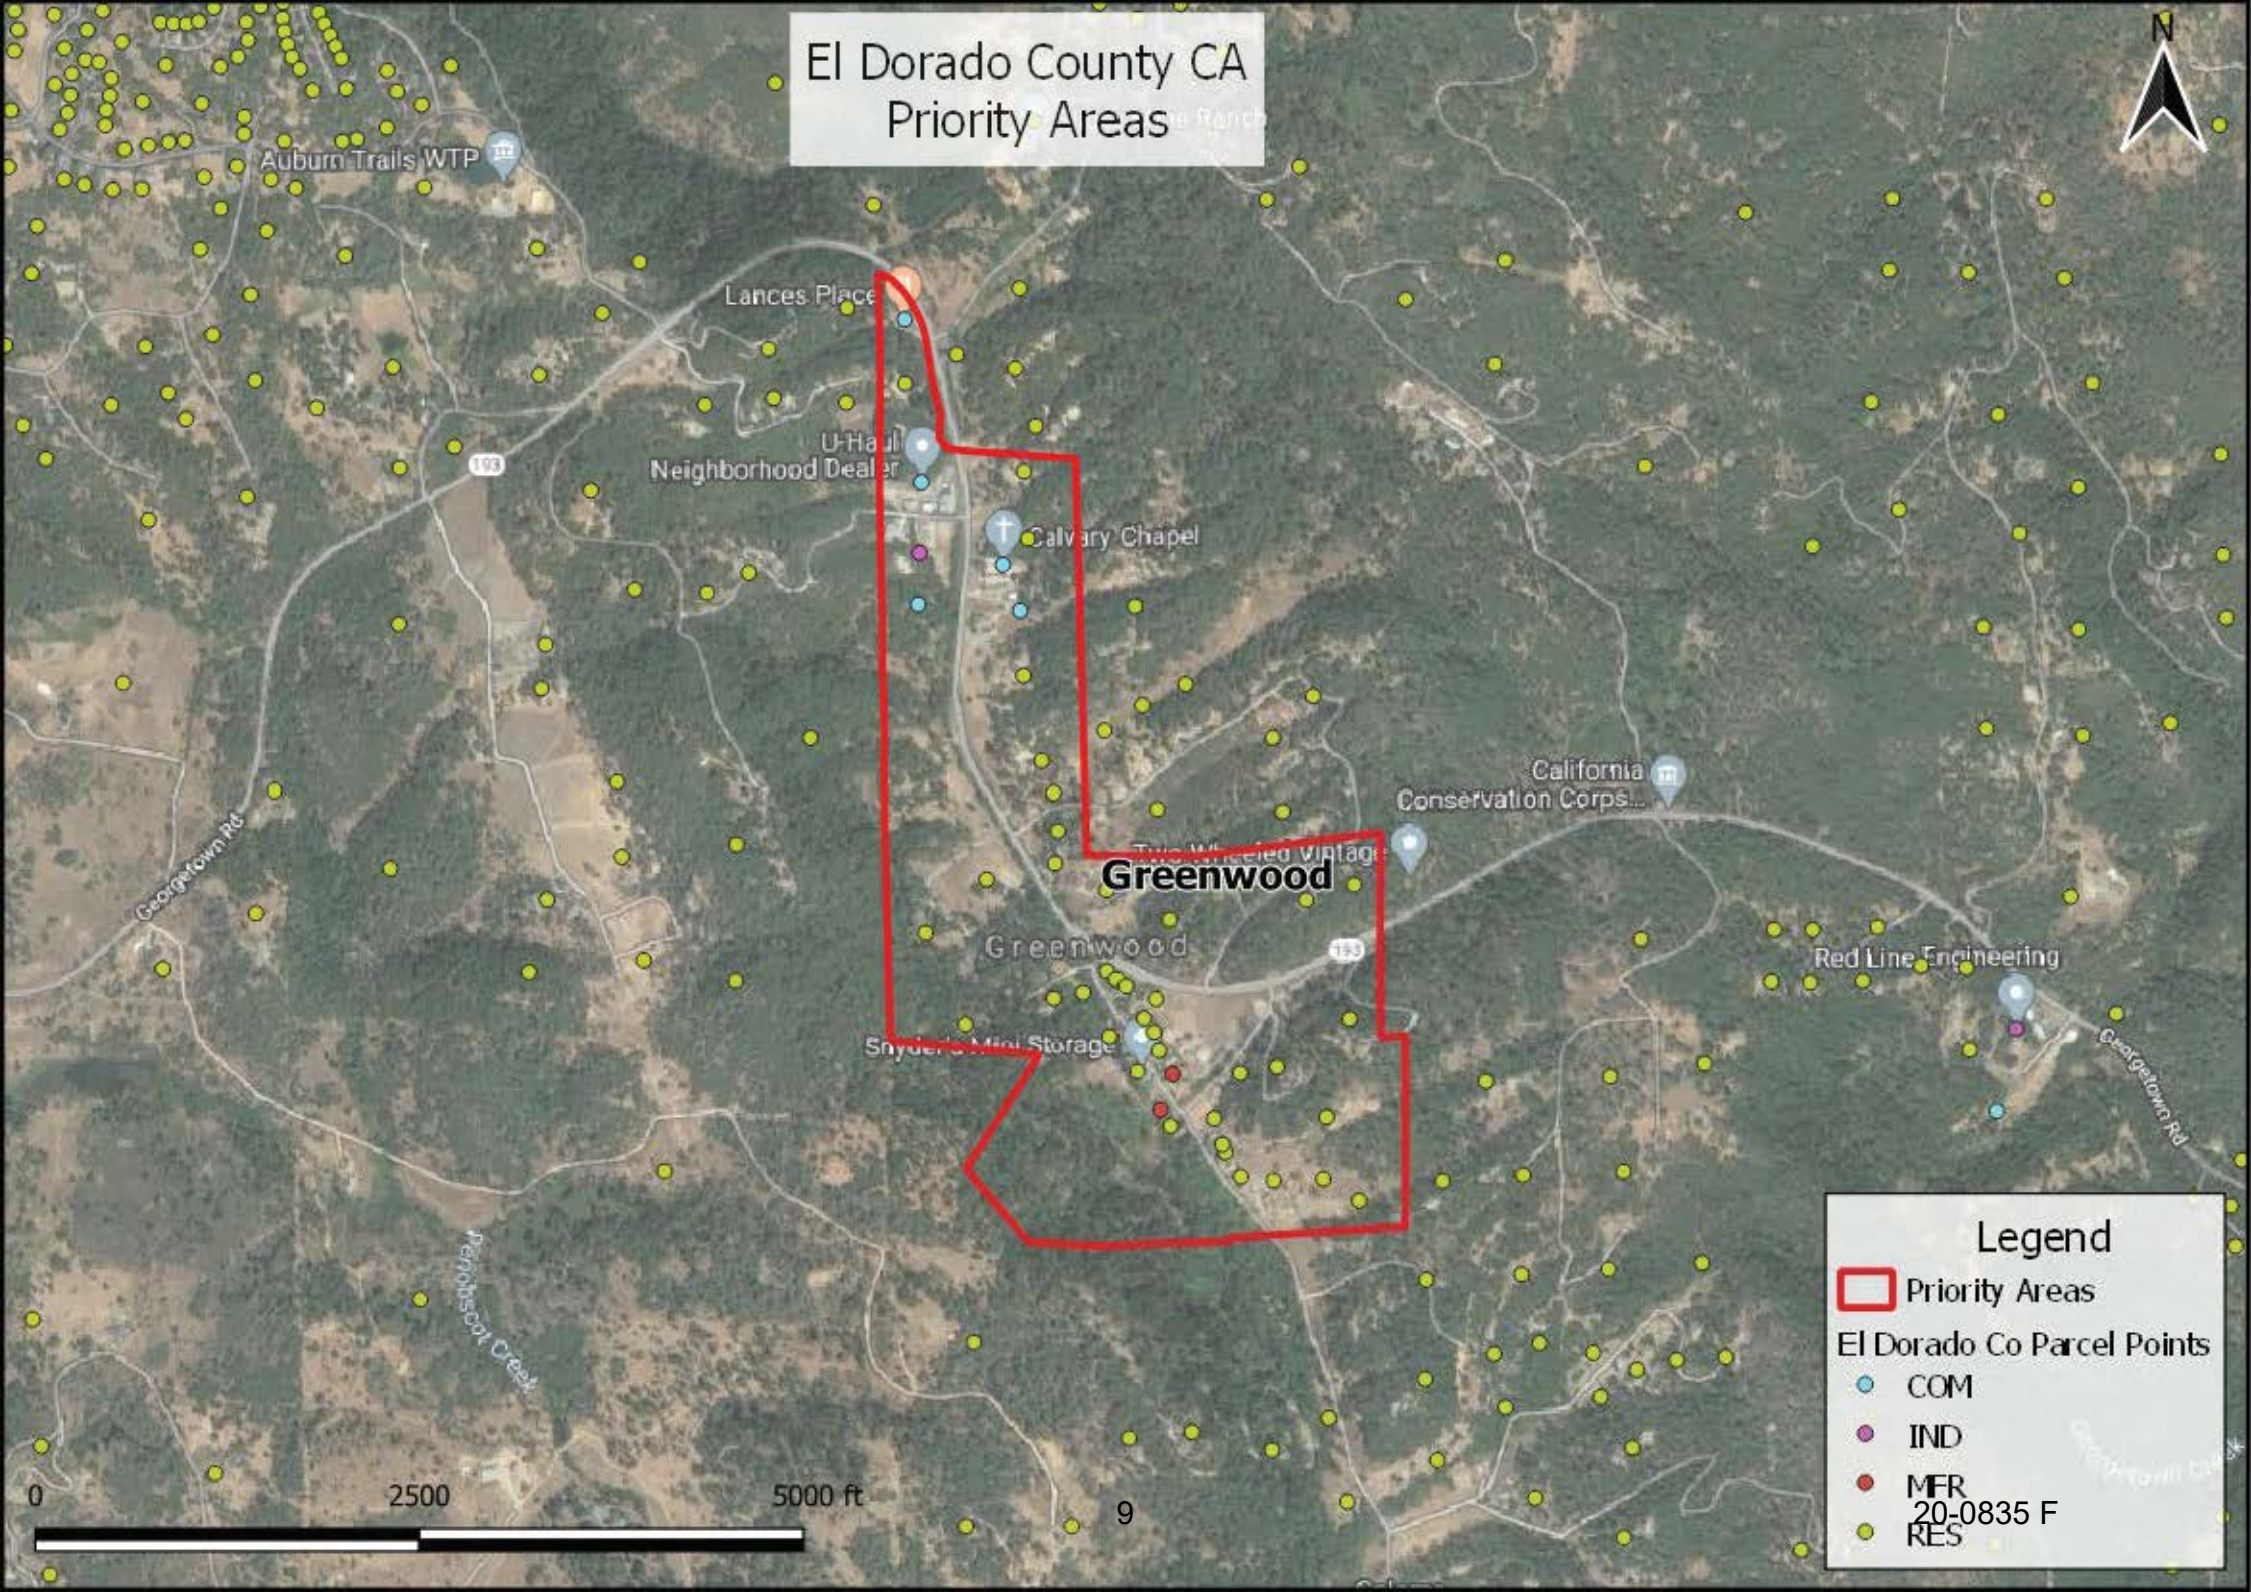

El Dorado County CA Priority Areas

Legend

- Priority Areas
- **El Dorado Co Parcel Points**
  - COM
  - IND
  - MFR
  - 20-0835 F
  - RES

0 2500 5000 ft