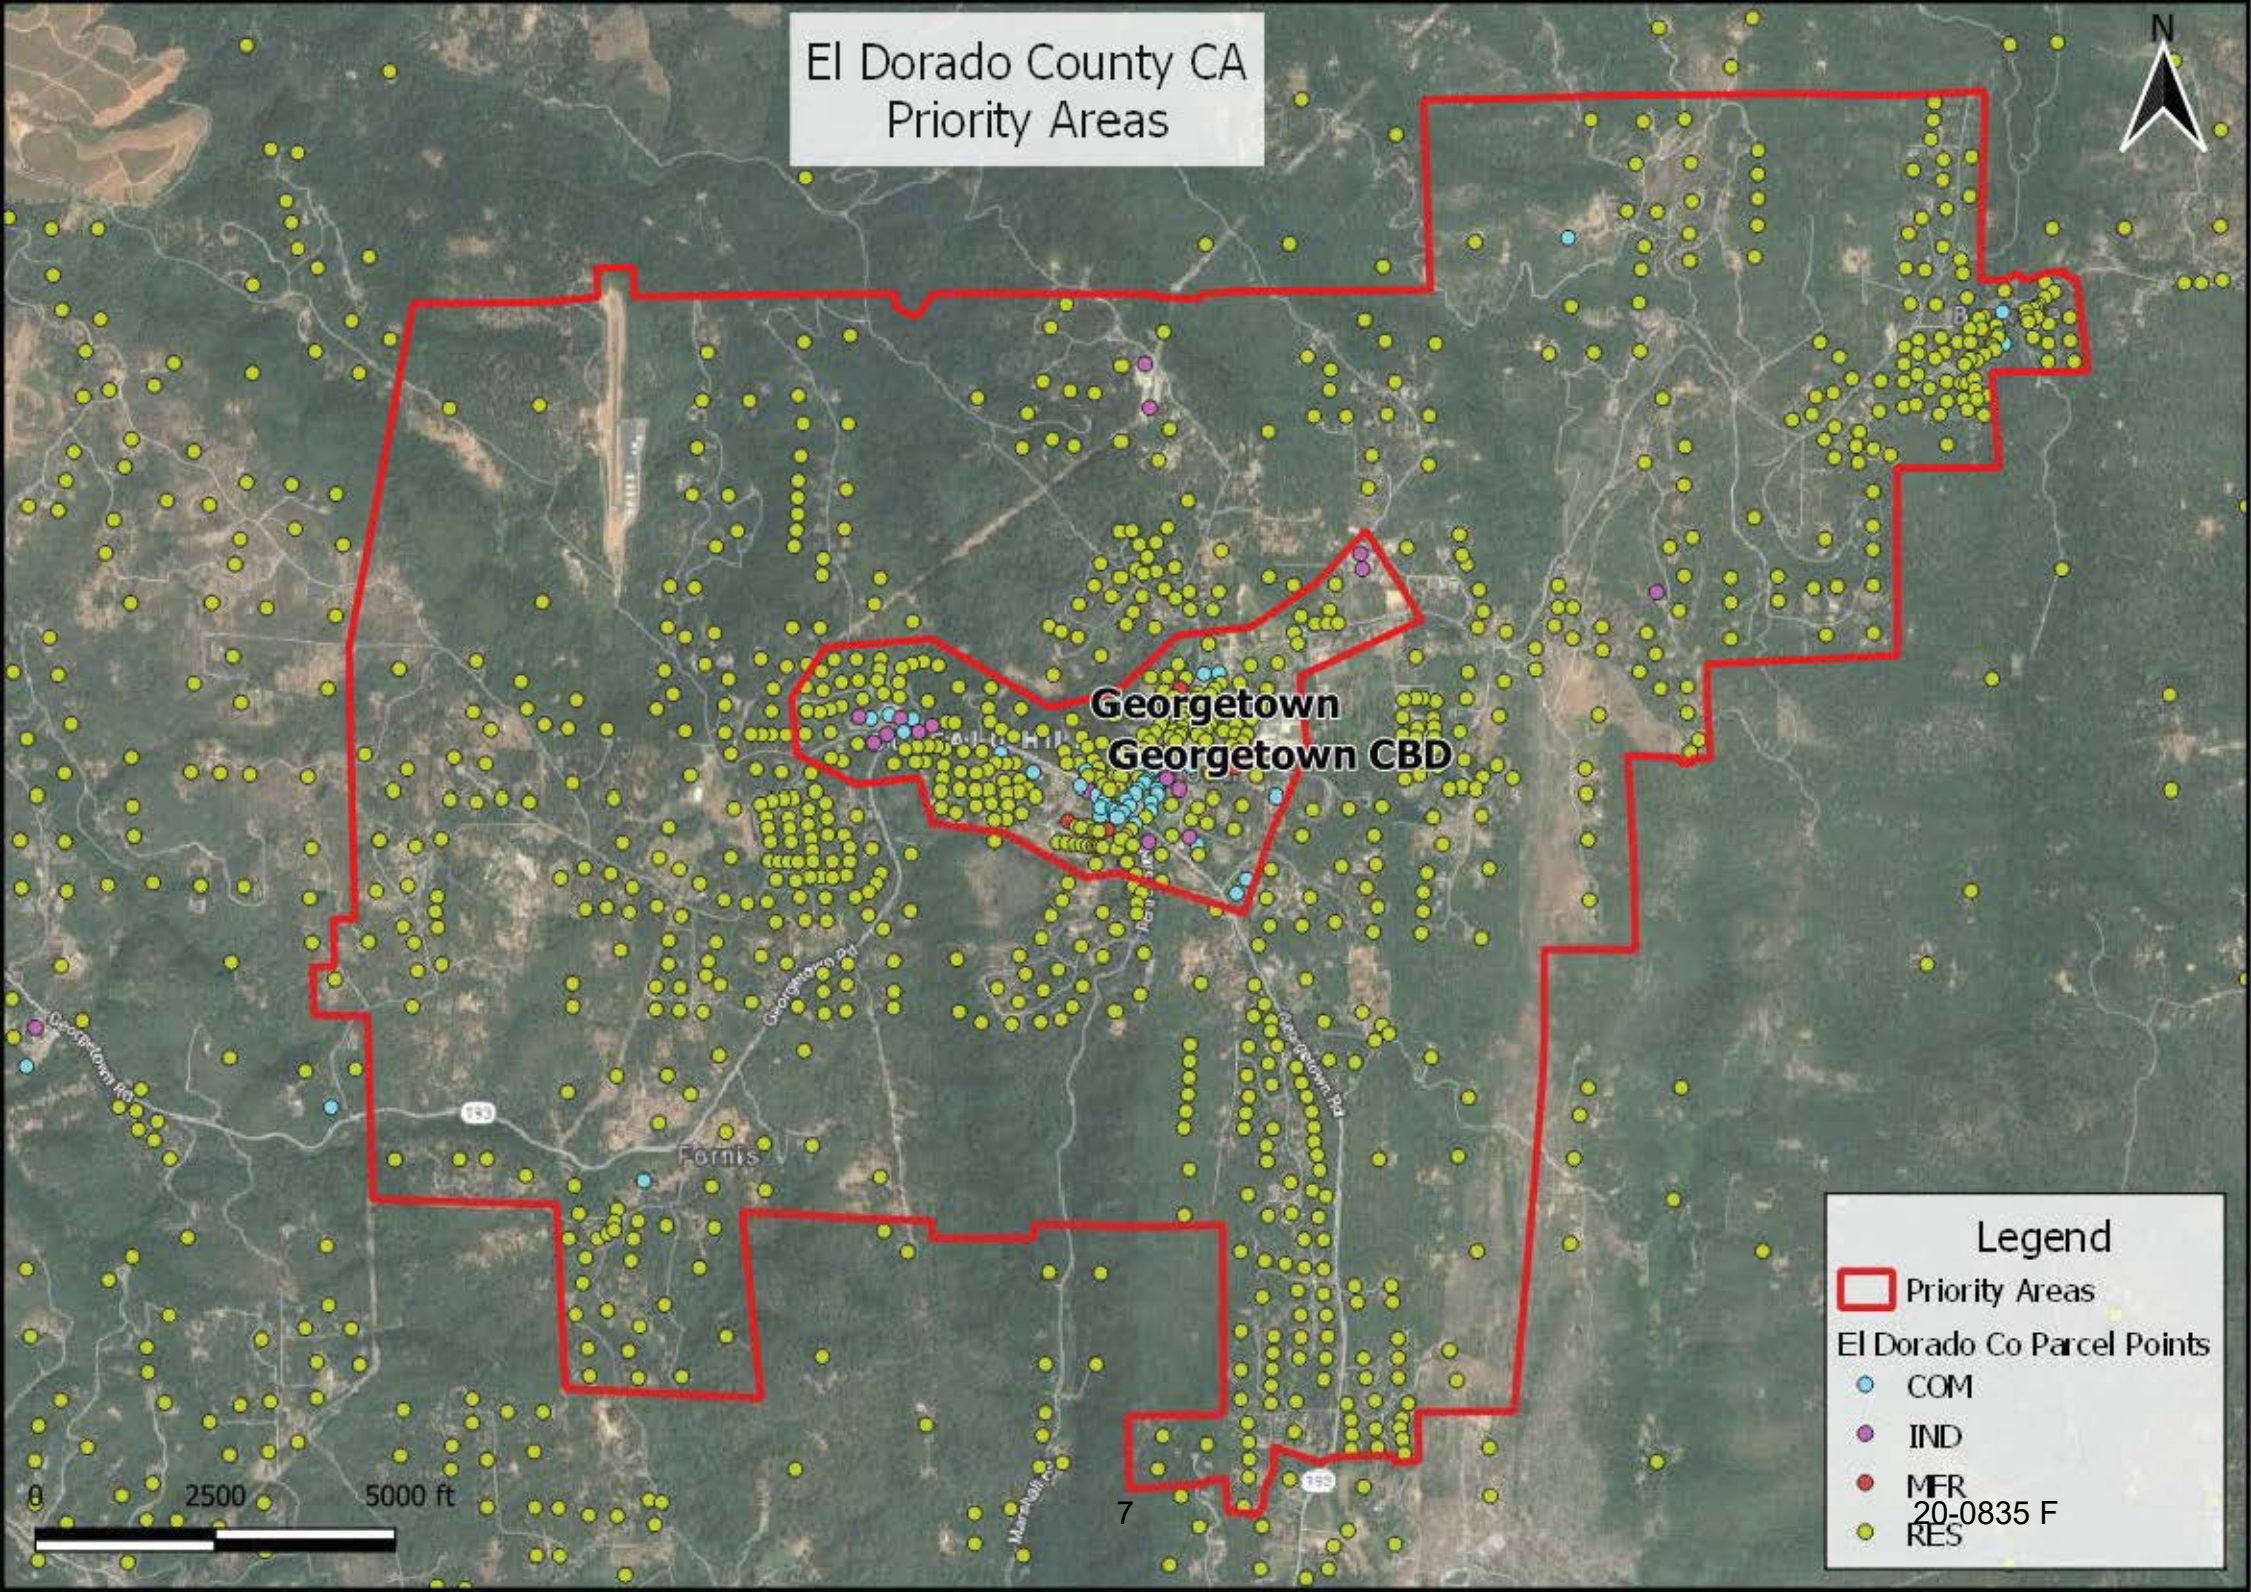

Fair Play

Fair Play

Legend

-  Priority Areas
- El Dorado Co Parcel Points**
 -  COM
 -  IND
 -  MFR
 -  20-0835 F
 -  RES

El Dorado County CA Priority Areas

Legend

-  Priority Areas
- El Dorado Co Parcel Points**
 -  COM
 -  IND
 -  MFR
 -  20-0835 F RES

El Dorado County CA Priority Areas

Georgetown
Georgetown CBD

Formis

Legend

- Priority Areas
- El Dorado Co Parcel Points**
 - COM
 - IND
 - MFR
 - 20-0835 F
 - RES

El Dorado County CA Priority Areas

Legend

- Priority Areas
- El Dorado Co Parcel Points**
 - COM
 - IND
 - MFR
 - 20-0835 F RES