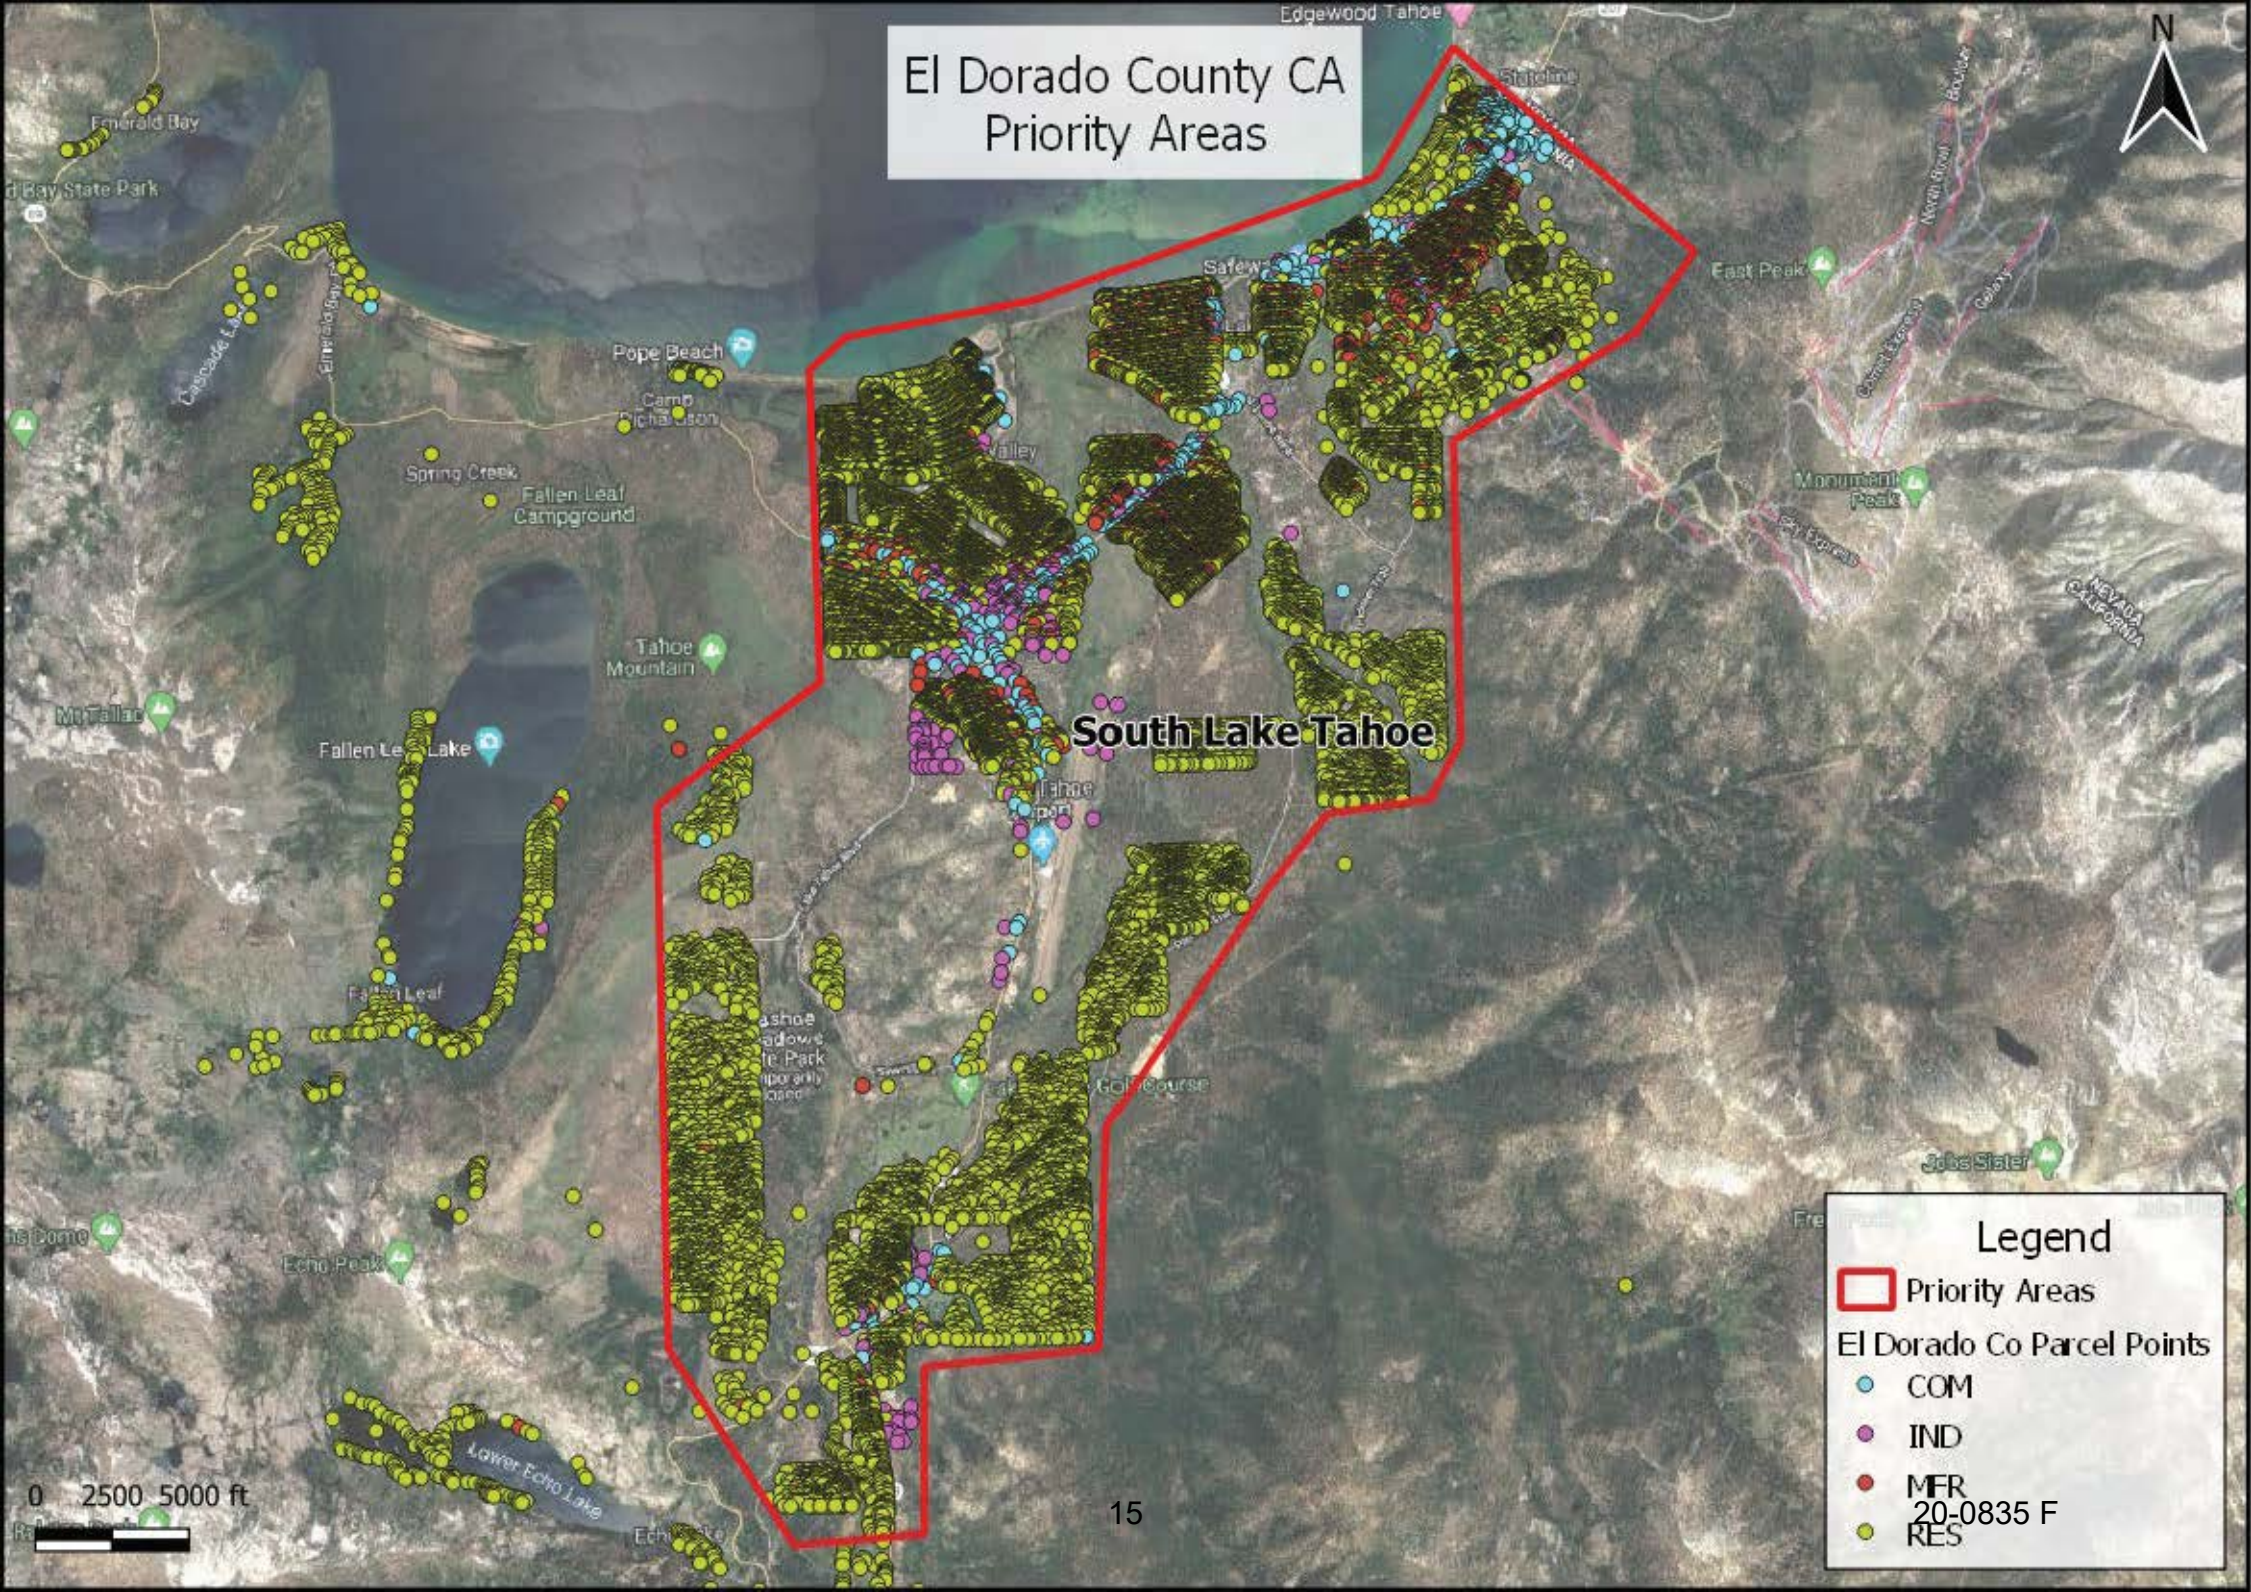

20-0835 F

13

El Dorado County CA Priority Areas

Legend

- Priority Areas
- El Dorado Co Parcel Points**
 - COM
 - IND
 - MFR
 - 20-0835 F
 - RES

0 2500 5000 ft

El Dorado County CA Priority Areas

Legend