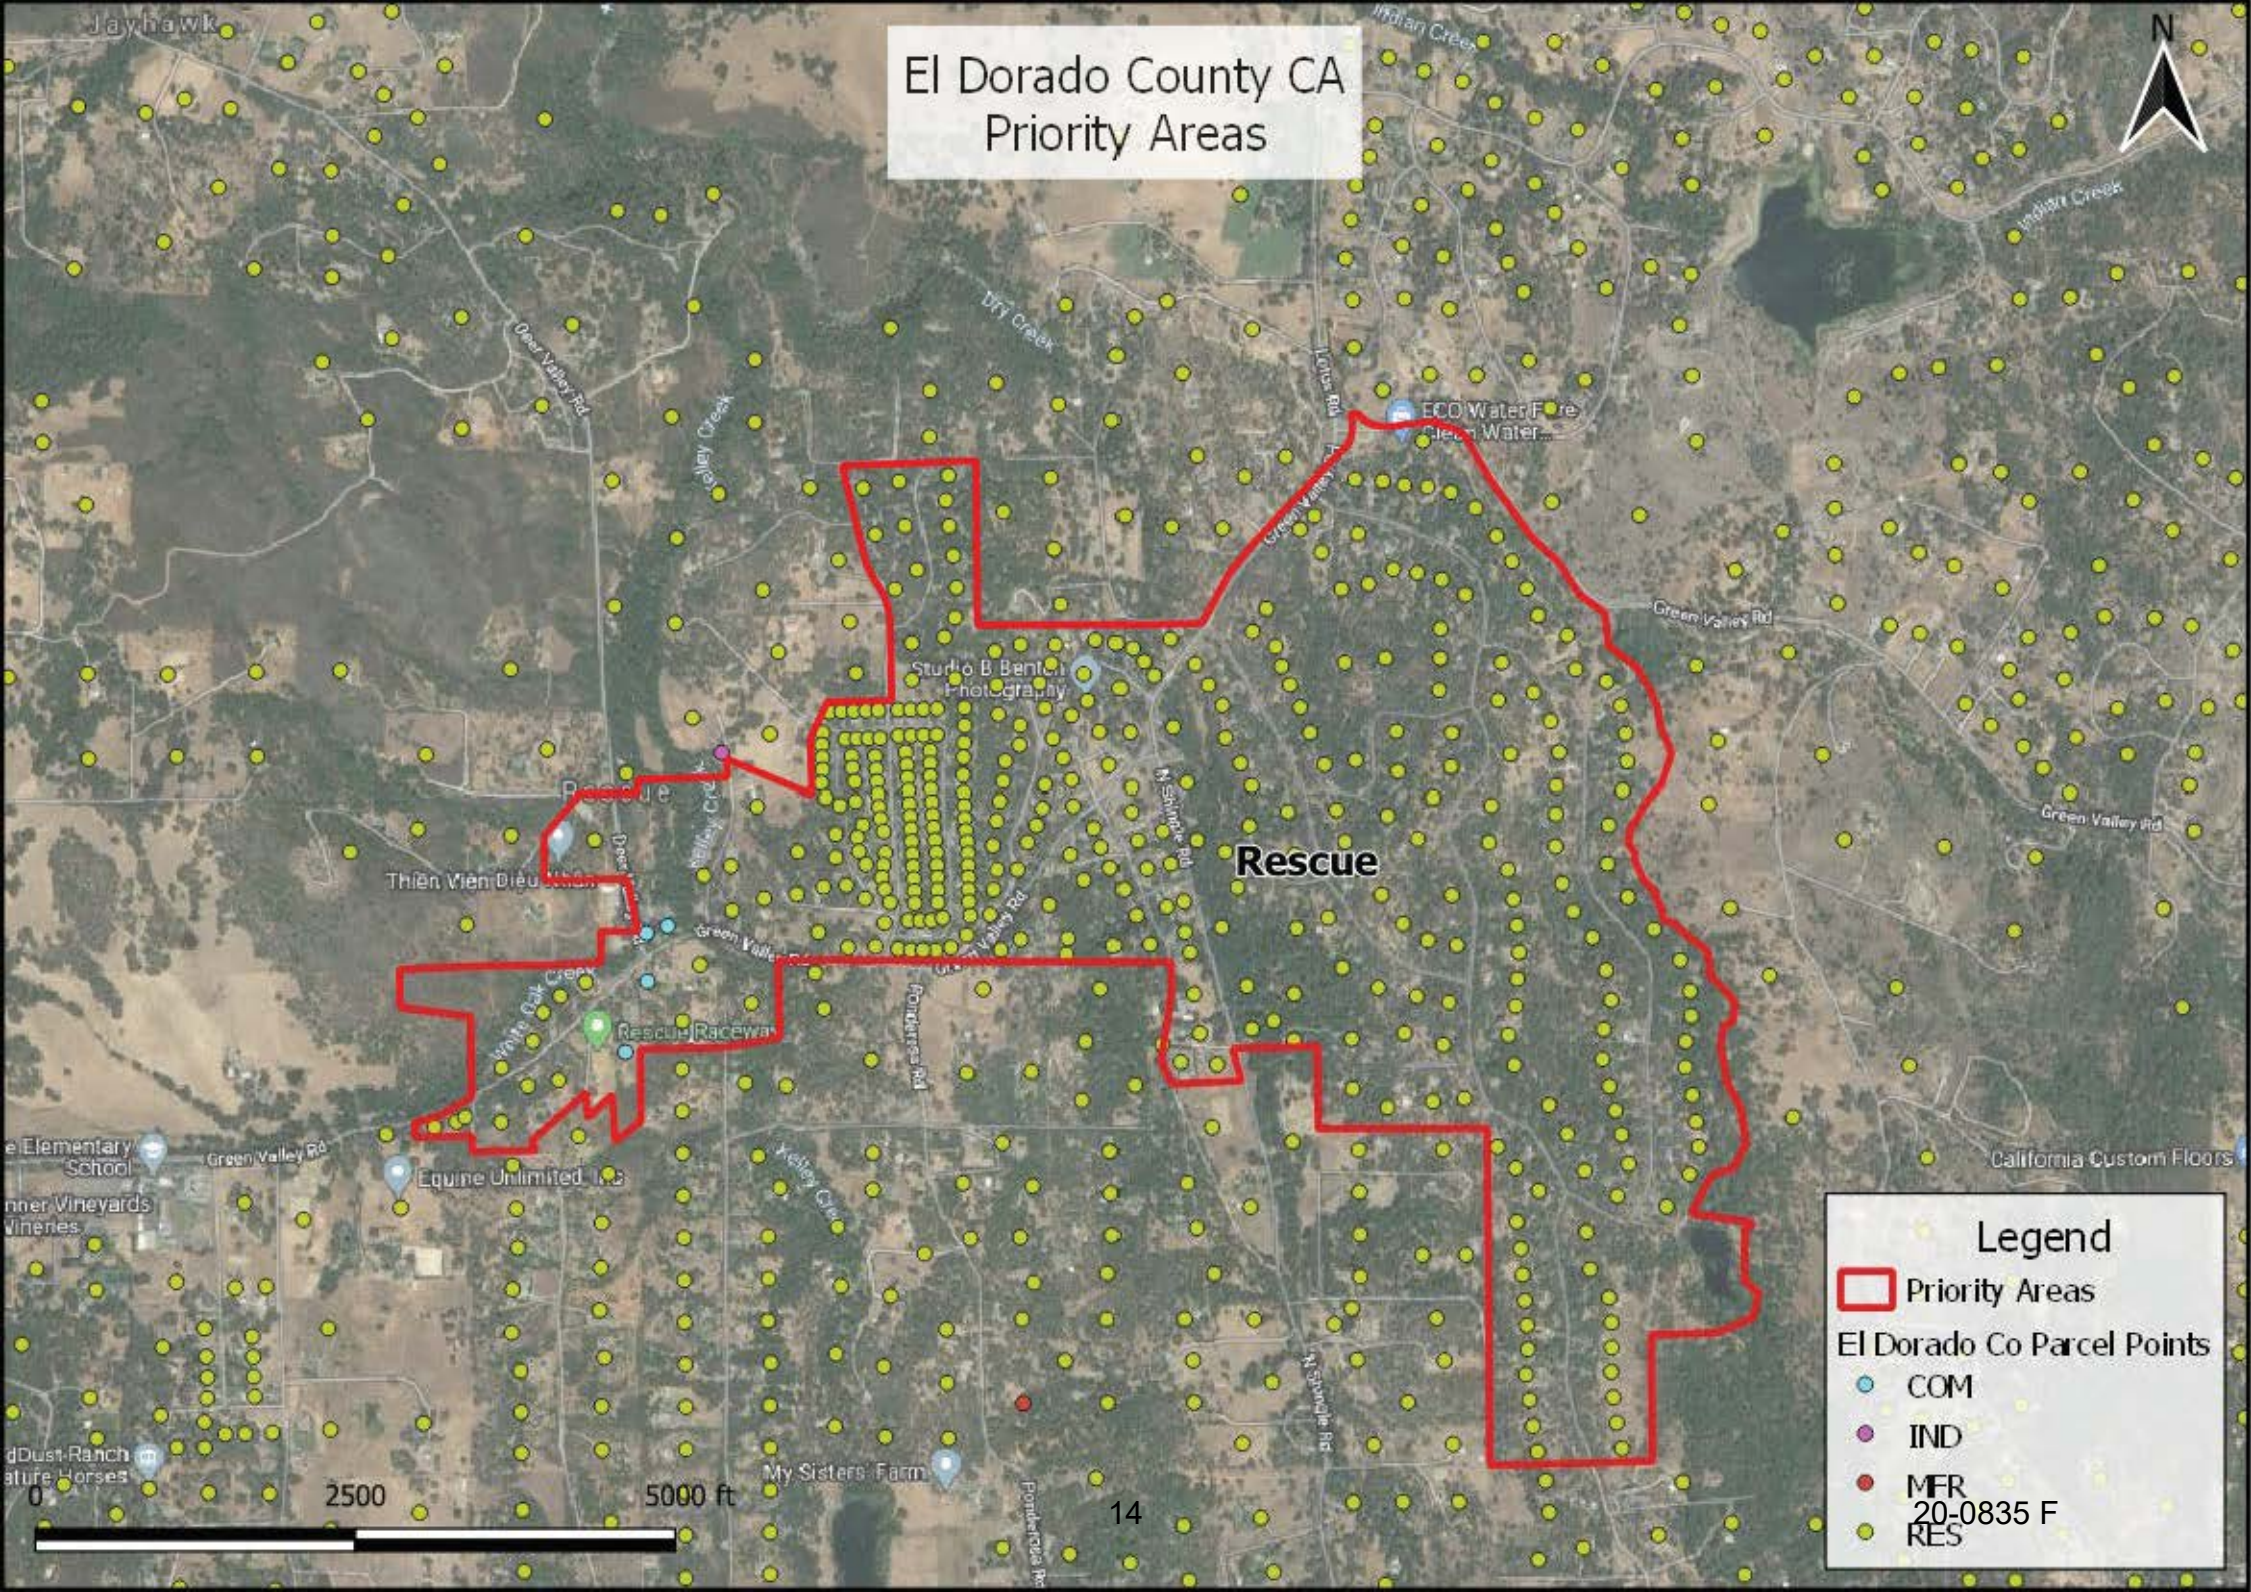

-  Priority Areas
- El Dorado Co Parcel Points**
 -  COM
 -  IND
 -  RES

20-0835 F

El Dorado County CA Priority Areas

Pollack Springs

Legend

- Priority Areas
- El Dorado Co Parcel Points**
 - COM
 - IND
 - MFR
 - RES

20-0835 F

13

El Dorado County CA Priority Areas

Legend

- Priority Areas
- El Dorado Co Parcel Points**
 - COM
 - IND
 - MFR
 - 20-0835 F
 - RES

0 2500 5000 ft

El Dorado County CA Priority Areas

Legend