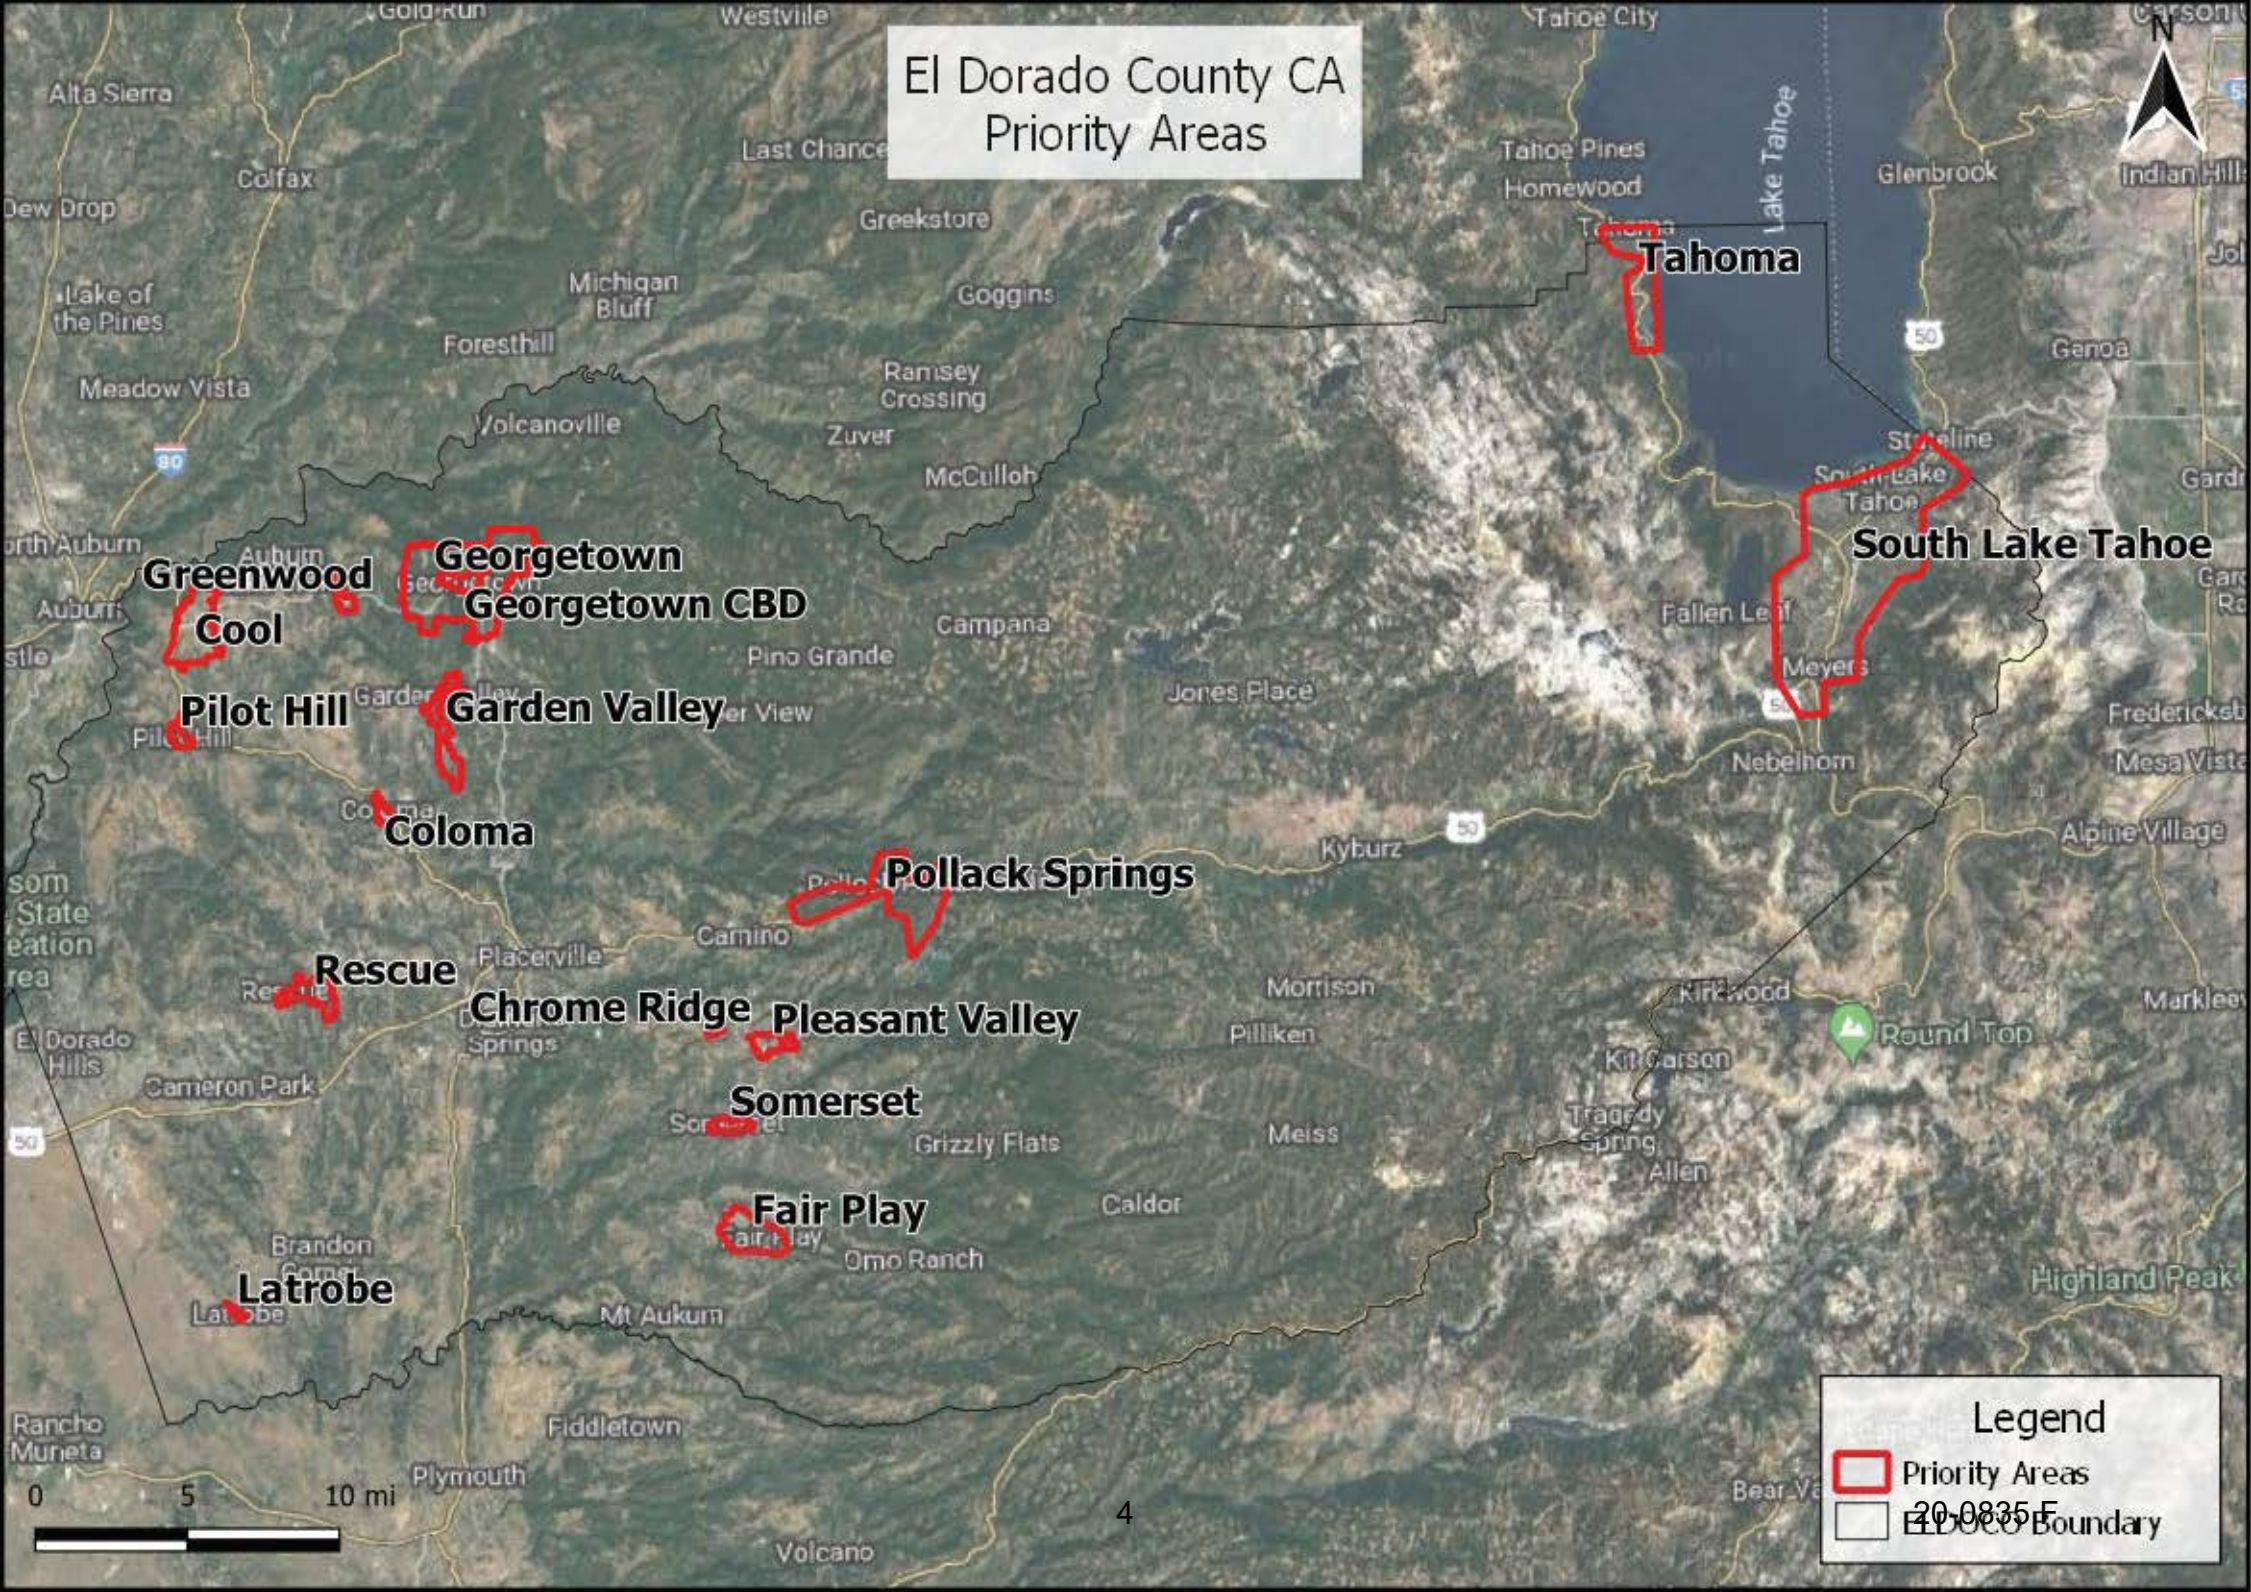

El Dorado County CA Priority Areas

Legend

- Priority Areas
- El Dorado Co Parcel Points**
 - COM
 - IND
 - MFR
 - 20-0835 F RES

Cool

Cool

3

El Dorado County CA Priority Areas

El Dorado County CA Priority Areas

Fair Play

Fair Play

Legend

-  Priority Areas
- El Dorado Co Parcel Points**
 -  COM
 -  IND
 -  MFR
 -  20-0835 F
 -  RES

El Dorado County CA Priority Areas

Legend

-  Priority Areas
- El Dorado Co Parcel Points**
 -  COM
 -  IND
 -  MFR
 -  20-0835 F RES

El Dorado County CA Priority Areas

Georgetown
Georgetown CBD

Formis

Legend

- Priority Areas
- El Dorado Co Parcel Points**
 - COM
 - IND
 - MFR
 - 20-0835 F
 - RES

El Dorado County CA Priority Areas

Legend

- Priority Areas
- El Dorado Co Parcel Points**
 - COM
 - IND
 - MFR
 - 20-0835 F RES