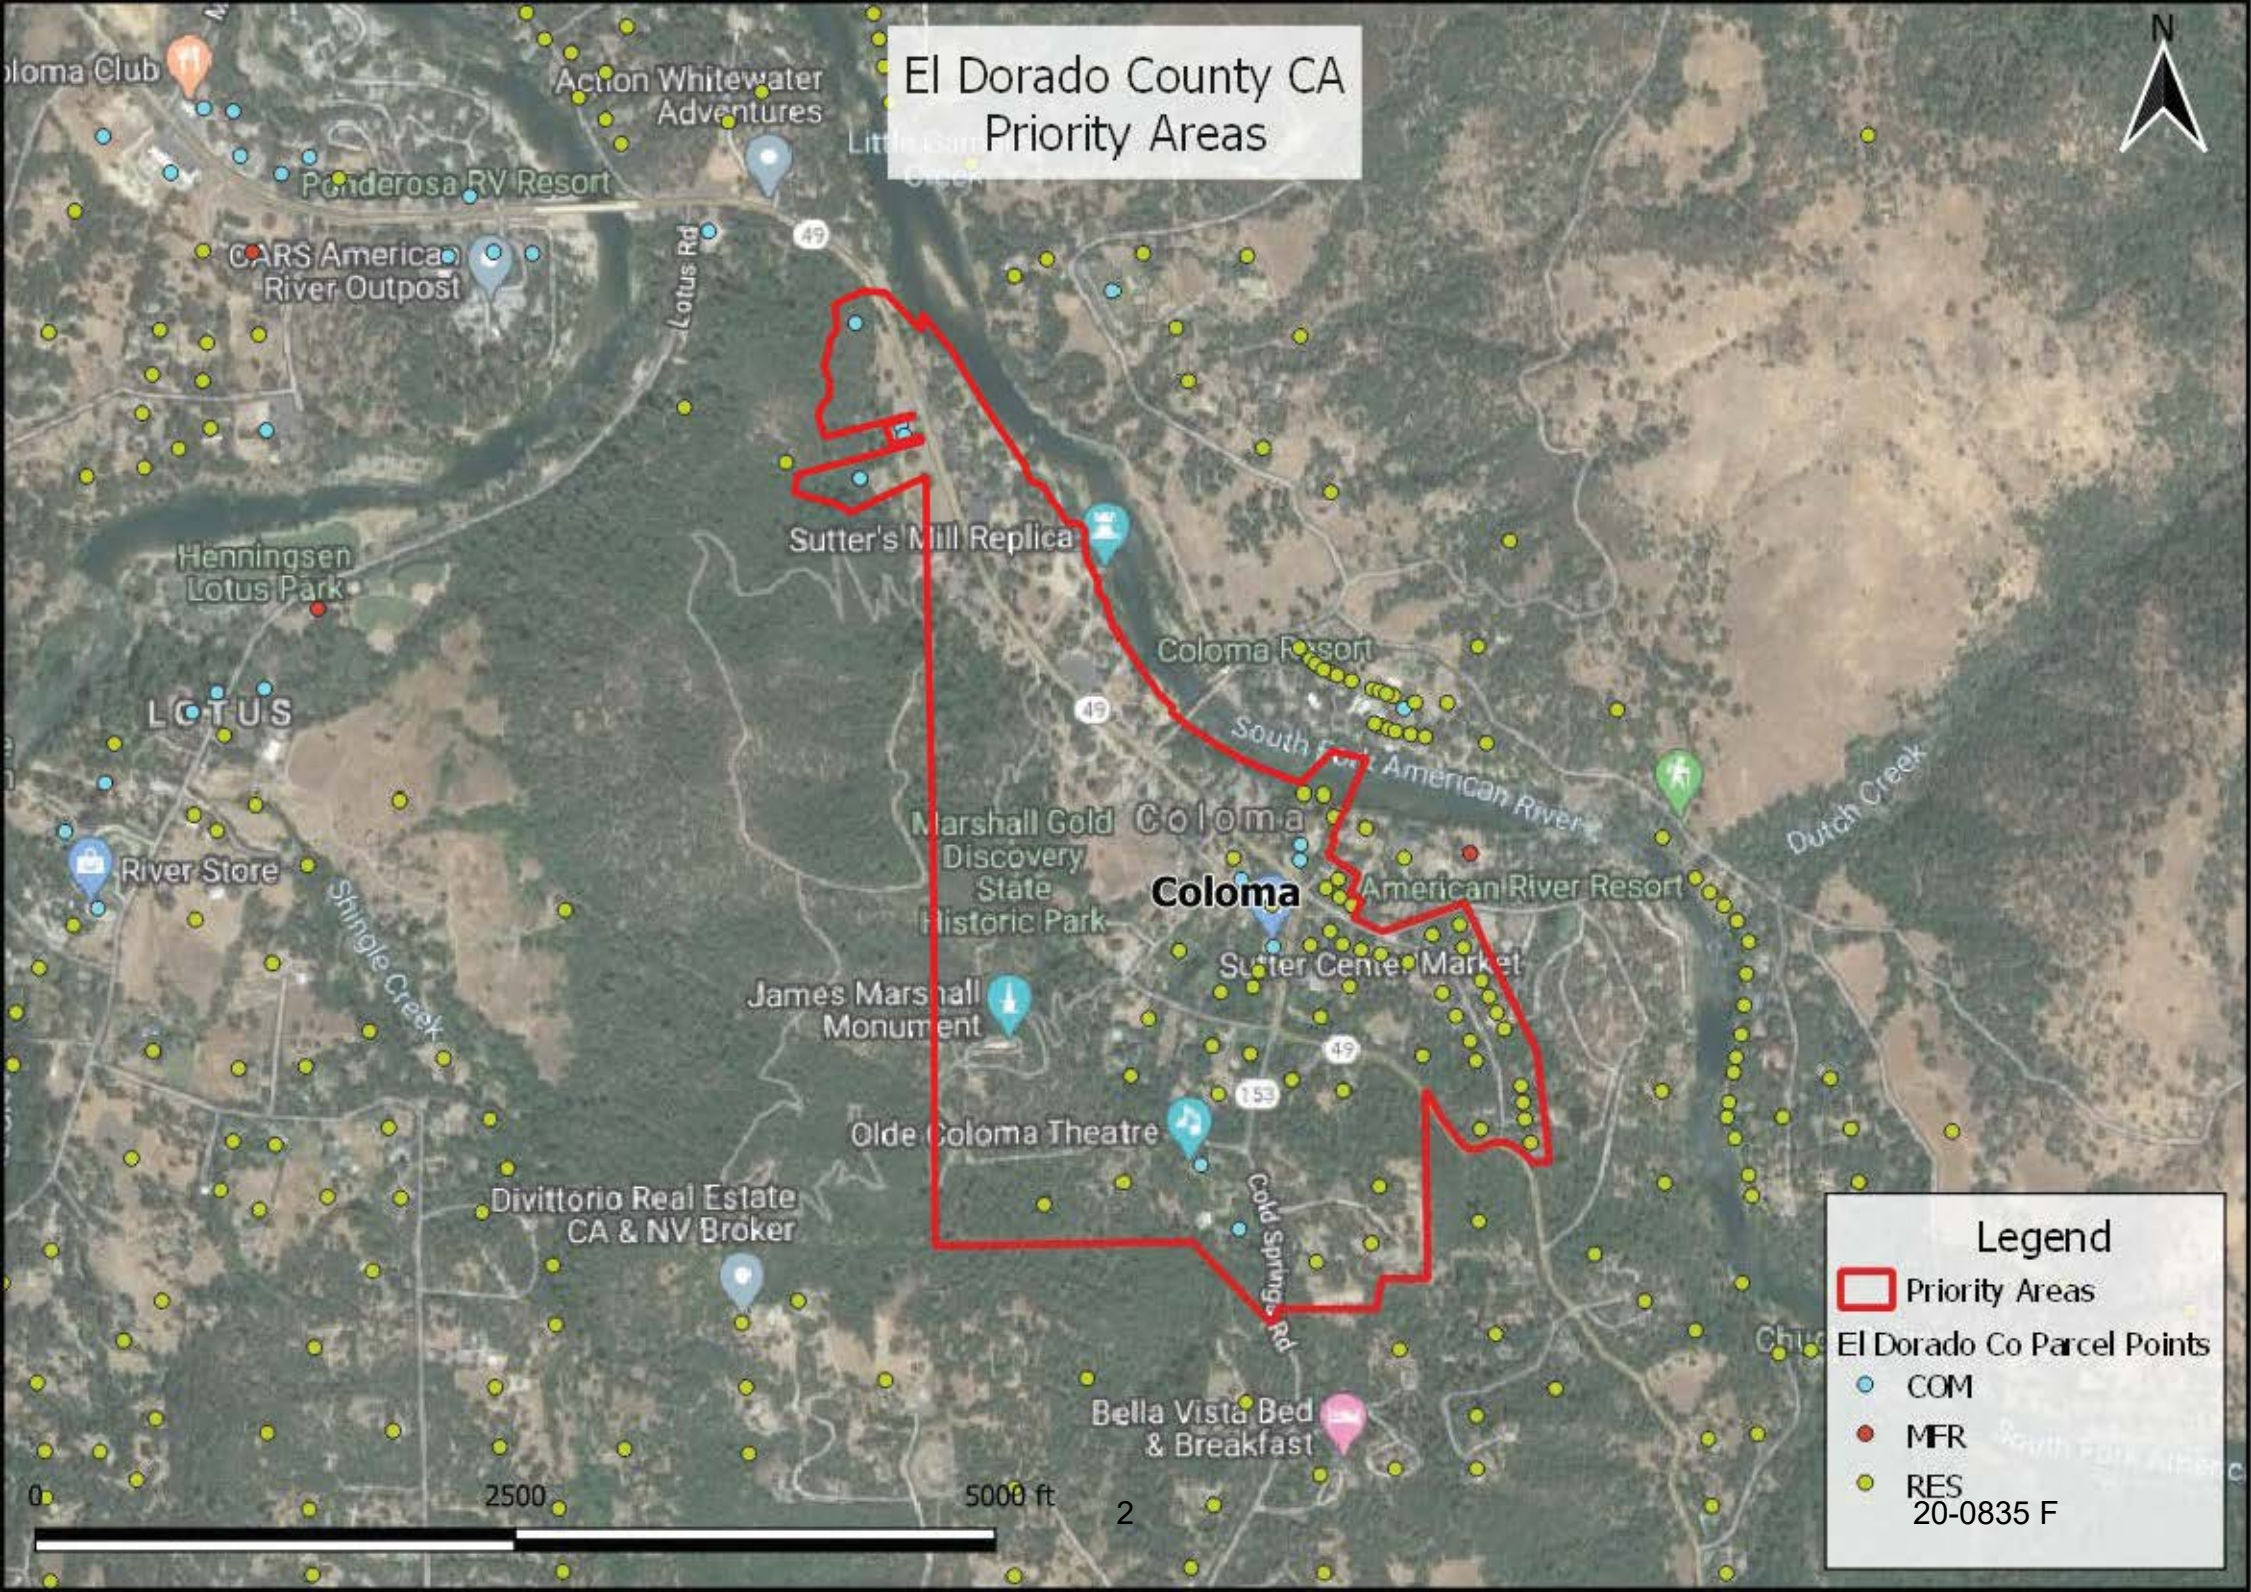

El Dorado County CA Priority Areas

Legend

-  Priority Areas
-  El Dorado Co Parcel Points
-  COM
-  IND
-  RES
- 20-0835 F

El Dorado County CA Priority Areas

Legend

- Priority Areas
- El Dorado Co Parcel Points
 - COM
 - MFR
 - RES
 - 20-0835 F

El Dorado County CA Priority Areas

Legend

- Priority Areas
- El Dorado Co Parcel Points**
 - COM
 - IND
 - MFR
 - 20-0835 F RES

Cool

Cool

3

El Dorado County CA Priority Areas

El Dorado County CA Priority Areas

Fair Play

Fair Play

Legend

-  Priority Areas
- El Dorado Co Parcel Points**
 -  COM
 -  IND
 -  MFR
 -  20-0835 F
 -  RES

El Dorado County CA Priority Areas

Legend

-  Priority Areas
- El Dorado Co Parcel Points**
 -  COM
 -  IND
 -  MFR
 -  20-0835 F RES

El Dorado County CA Priority Areas

Georgetown
Georgetown CBD

Formis

Legend

- Priority Areas
- El Dorado Co Parcel Points**
 - COM
 - IND
 - MFR
 - 20-0835 F
 - RES

El Dorado County CA Priority Areas

Legend

- Priority Areas
- El Dorado Co Parcel Points**
 - COM
 - IND
 - MFR
 - 20-0835 F RES