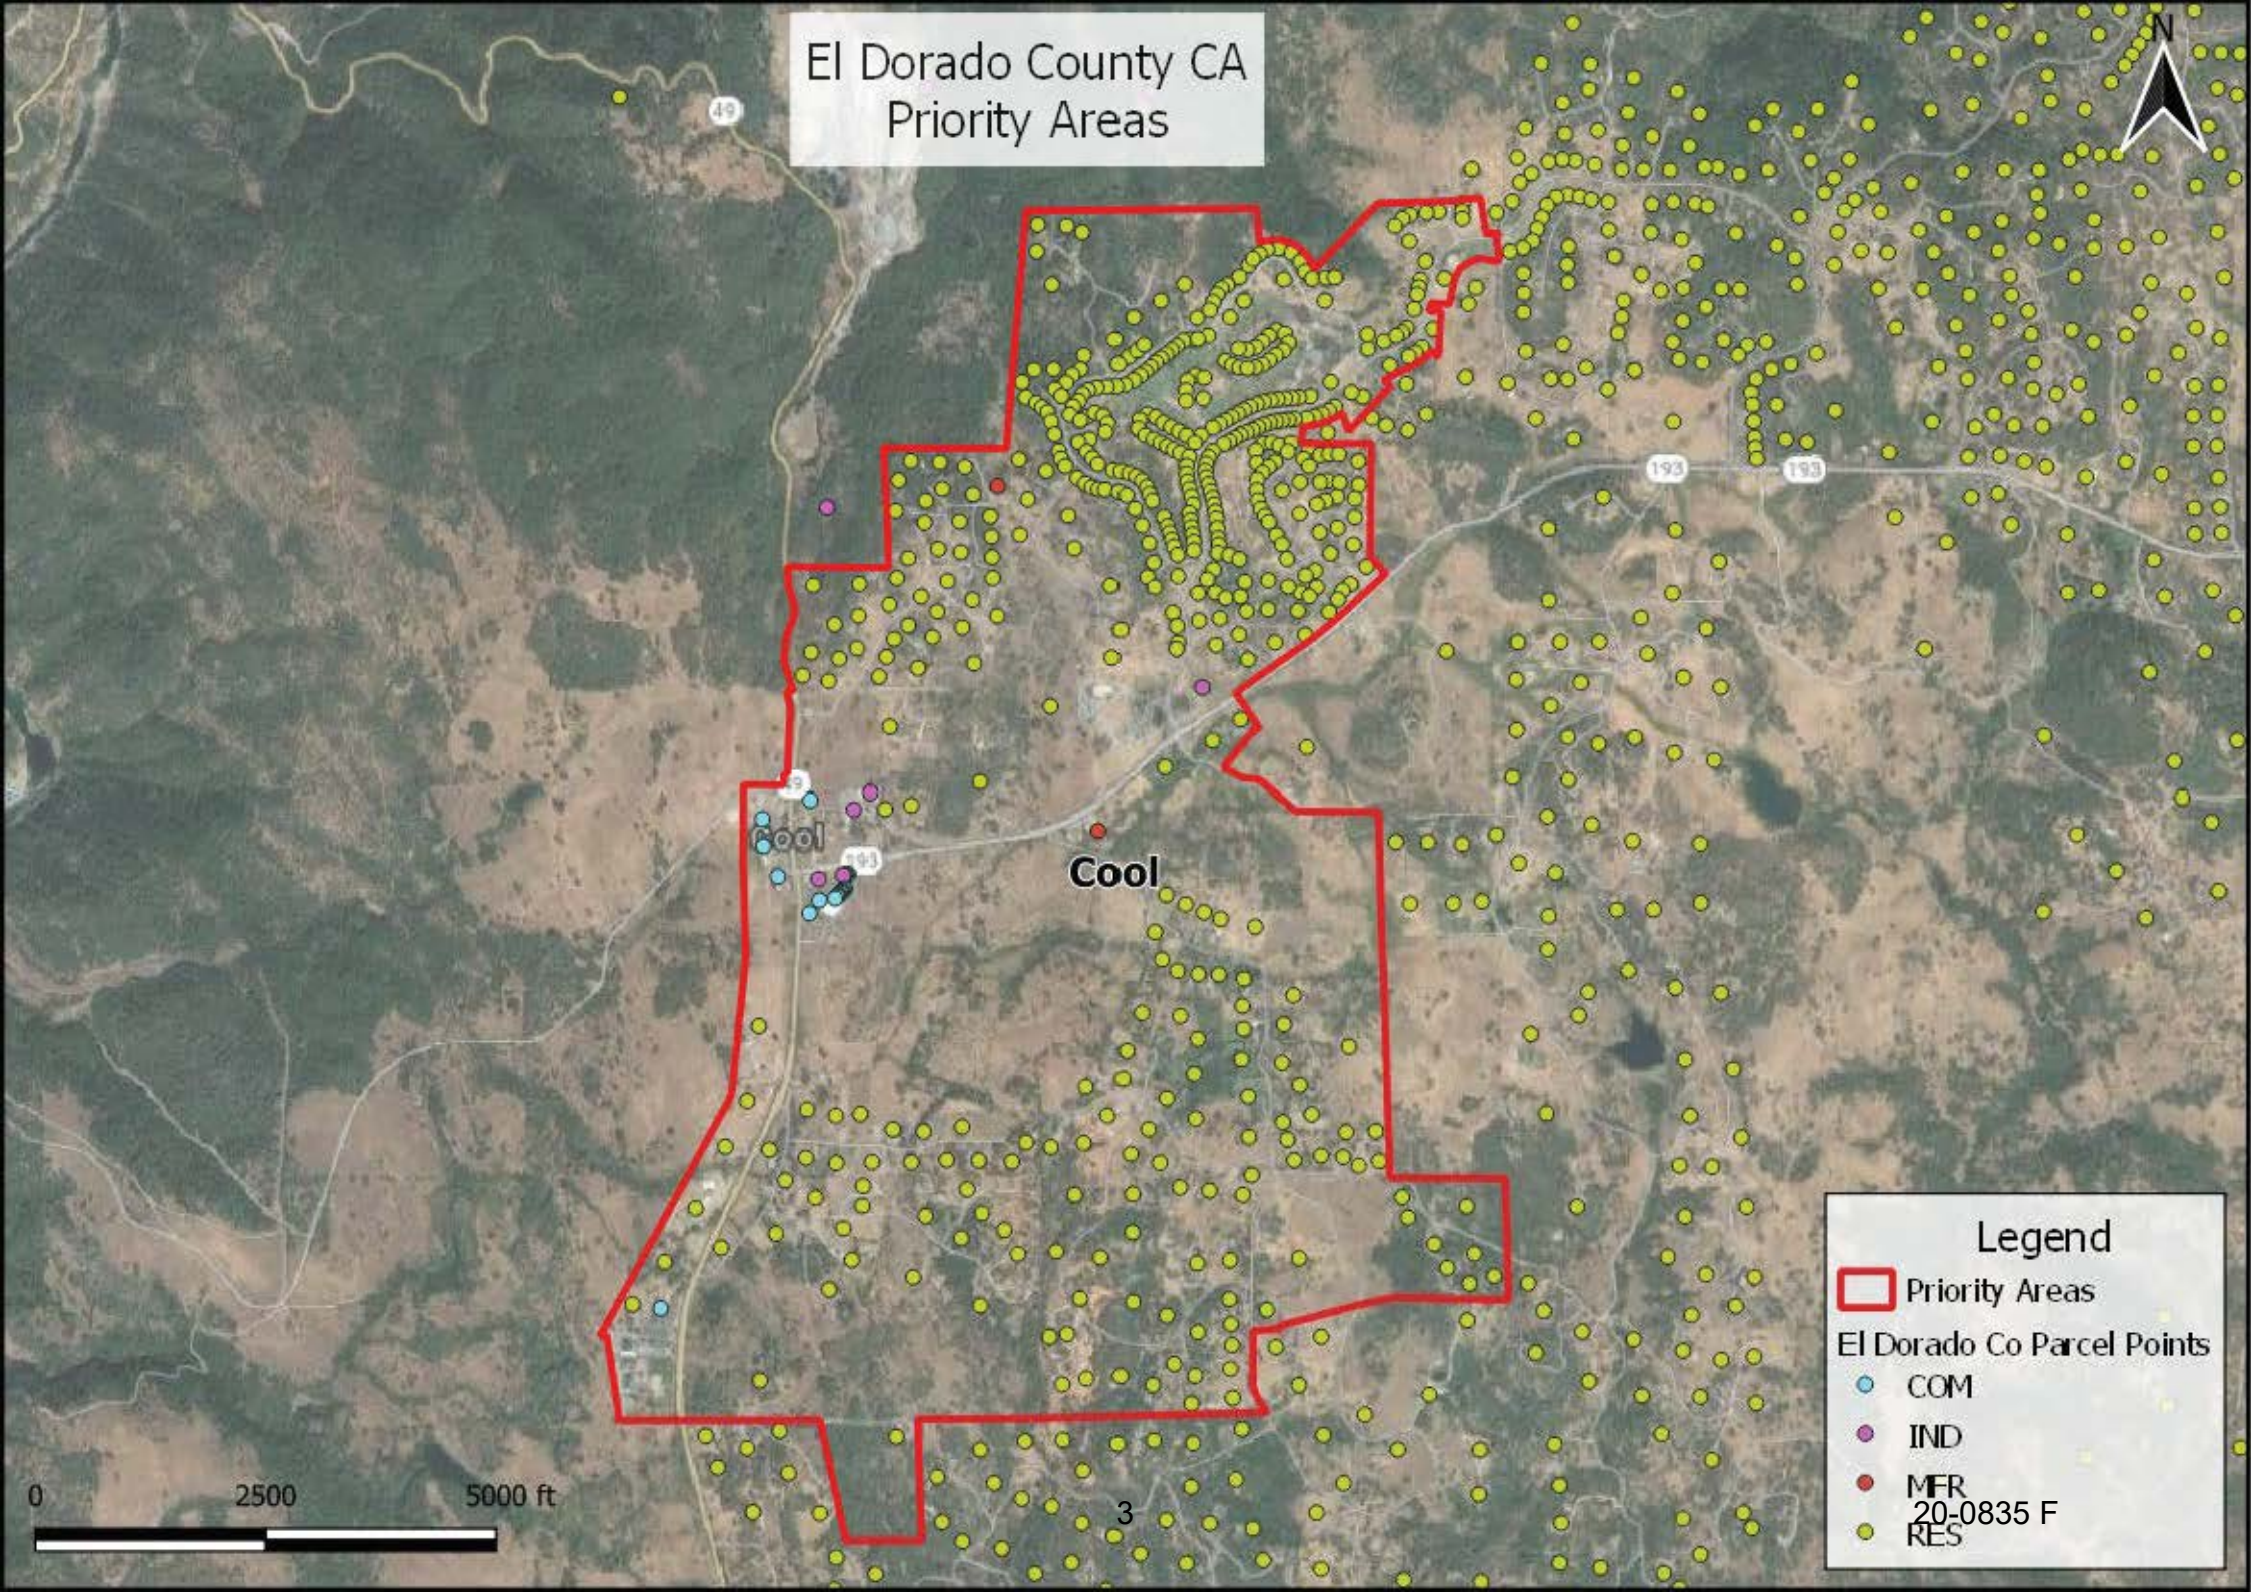

El Dorado County CA Priority Areas

Legend

-  Priority Areas
-  El Dorado Co Parcel Points
-  COM
-  IND
-  RES
- 20-0835 F

El Dorado County CA Priority Areas

Legend

- Priority Areas
- El Dorado Co Parcel Points
 - COM
 - MFR
 - RES
 - 20-0835 F

El Dorado County CA Priority Areas

Legend

- Priority Areas
- El Dorado Co Parcel Points**
 - COM
 - IND
 - MFR
 - 20-0835 F RES

Cool

Cool

3

El Dorado County CA Priority Areas

El Dorado County CA Priority Areas

Fair Play

Fair Play

Legend

-  Priority Areas
- El Dorado Co Parcel Points**
 -  COM
 -  IND
 -  MFR
 -  20-0835 F
 -  RES

El Dorado County CA Priority Areas

Legend

-  Priority Areas
- El Dorado Co Parcel Points**
 -  COM
 -  IND
 -  MFR
 -  20-0835 F RES