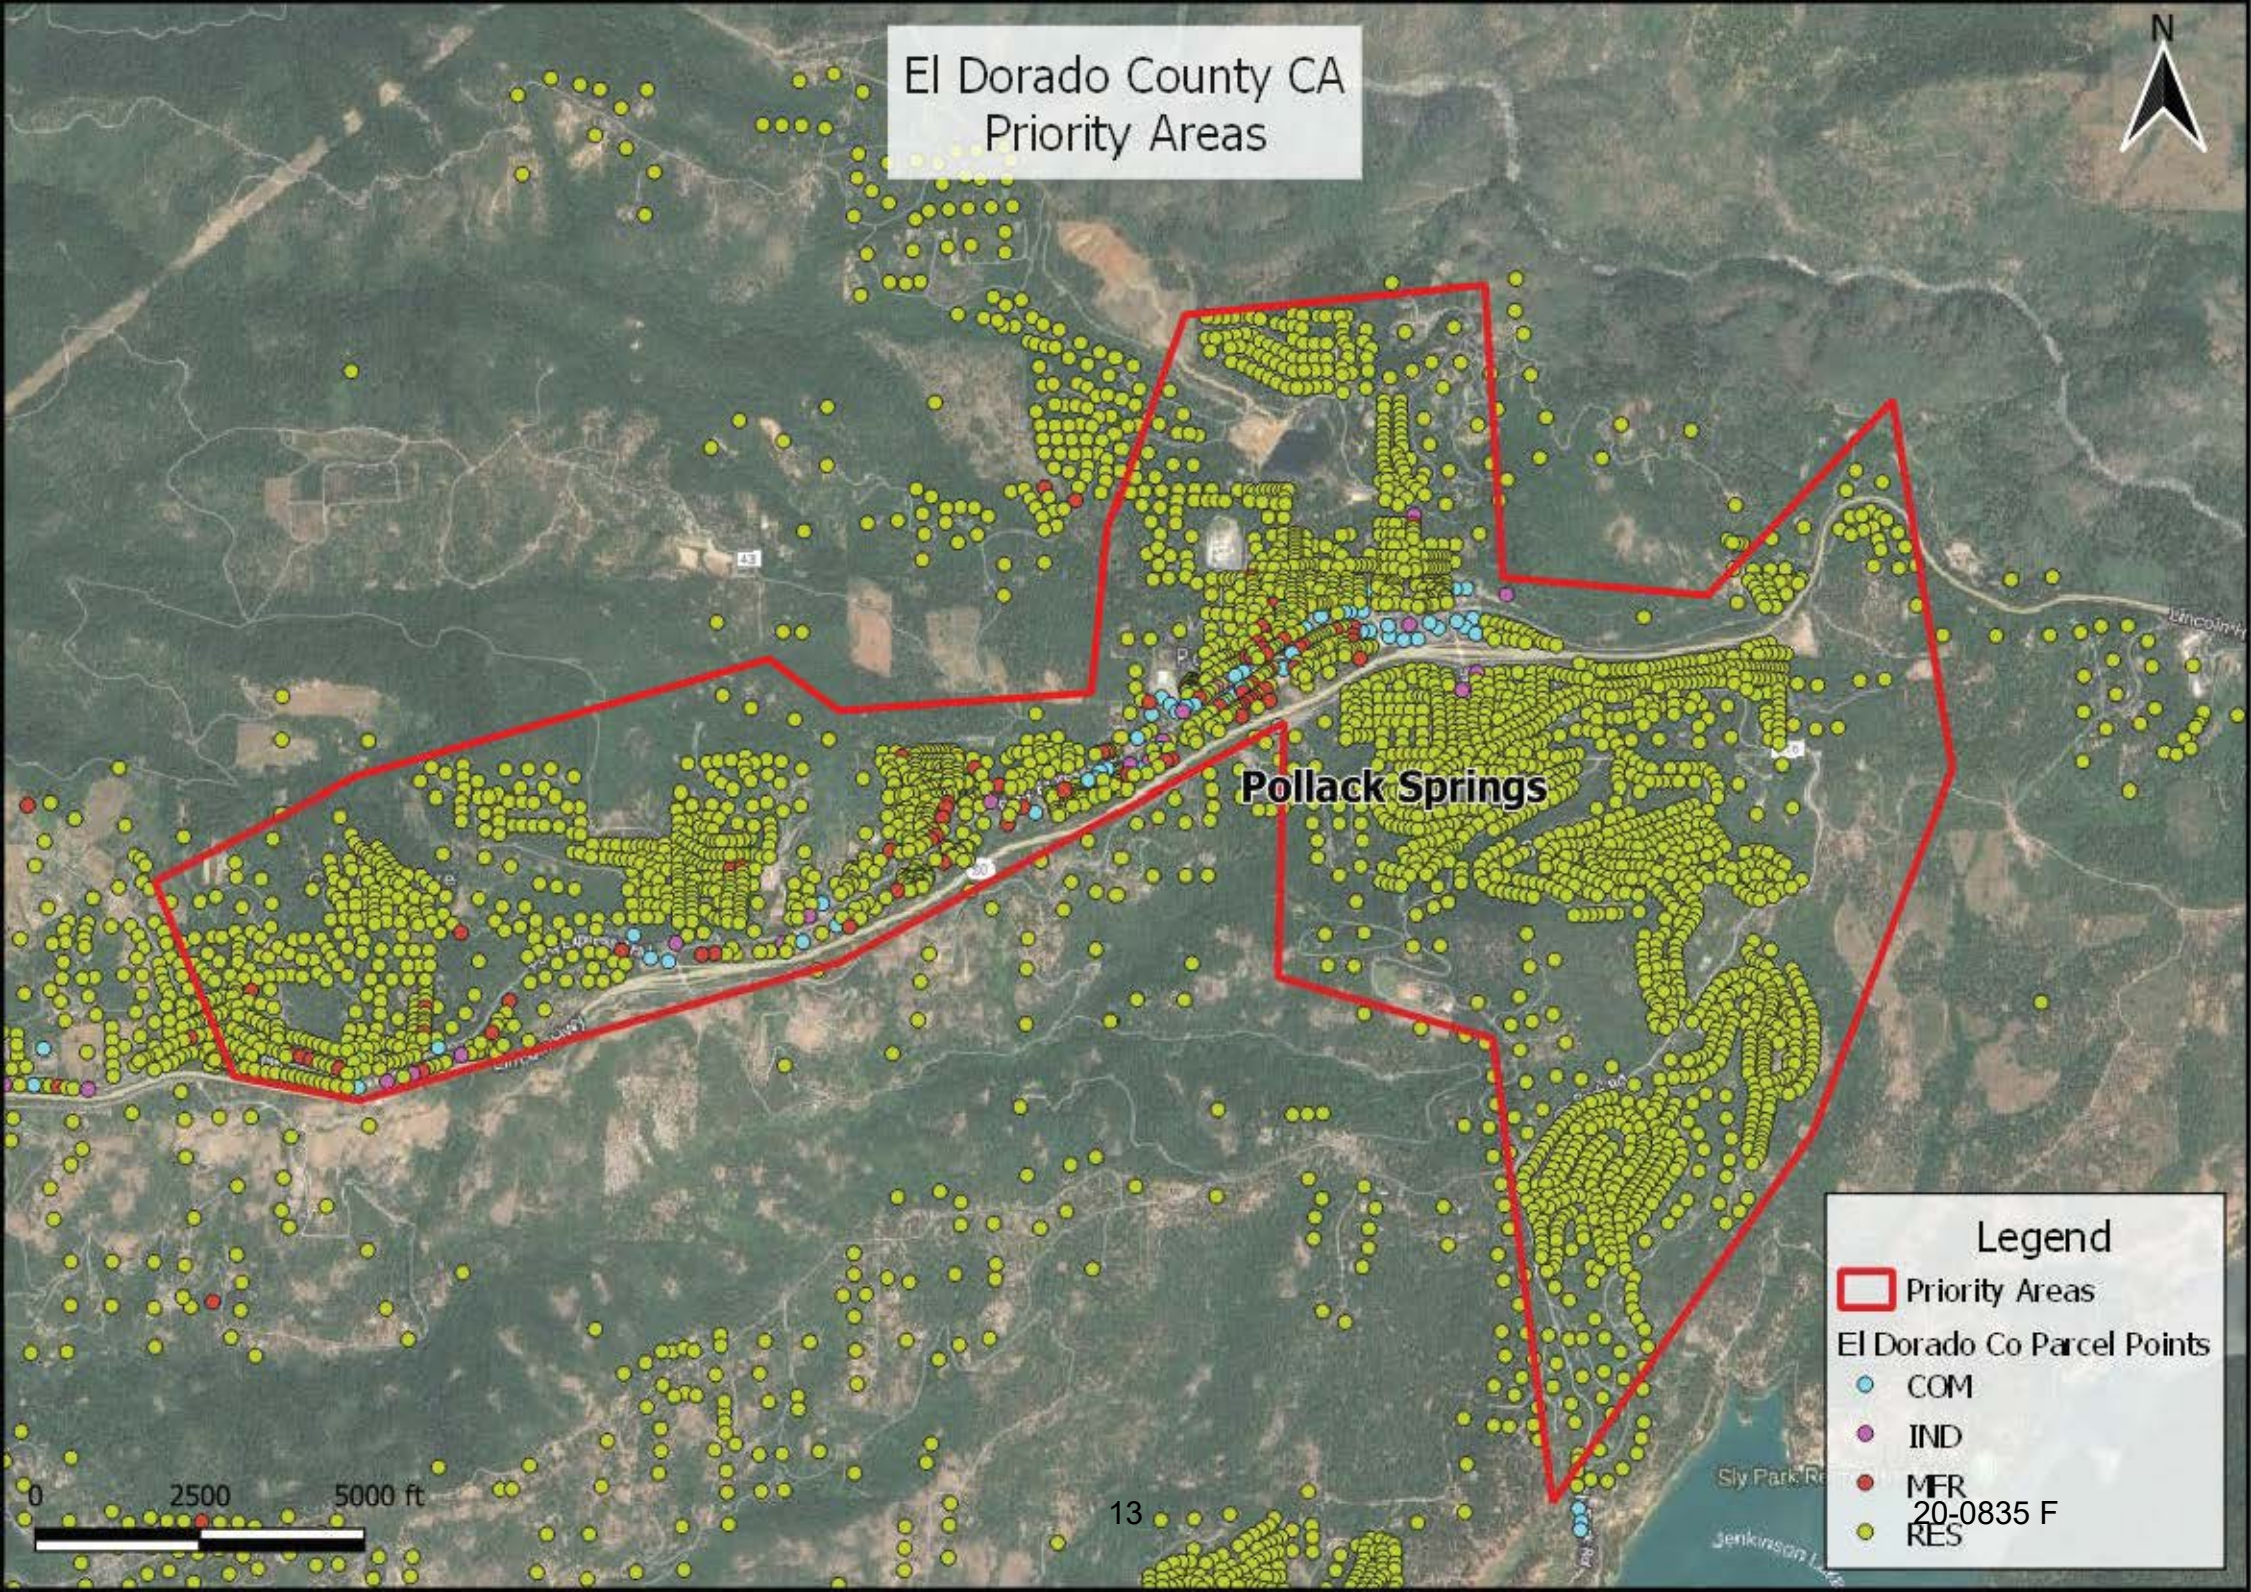

20-0835 F

El Dorado County CA Priority Areas

Legend

- Priority Areas
- El Dorado Co Parcel Points**
 - COM
 - MFR
 - RES

20-0835 F

0 2500 5000 ft 11

El Dorado County CA Priority Areas

Legend

-  Priority Areas
- El Dorado Co Parcel Points**
 -  COM
 -  IND
 -  RES

20-0835 F

El Dorado County CA Priority Areas

Pollack Springs

Legend

- Priority Areas
- El Dorado Co Parcel Points**
 - COM
 - IND
 - MFR
 - RES