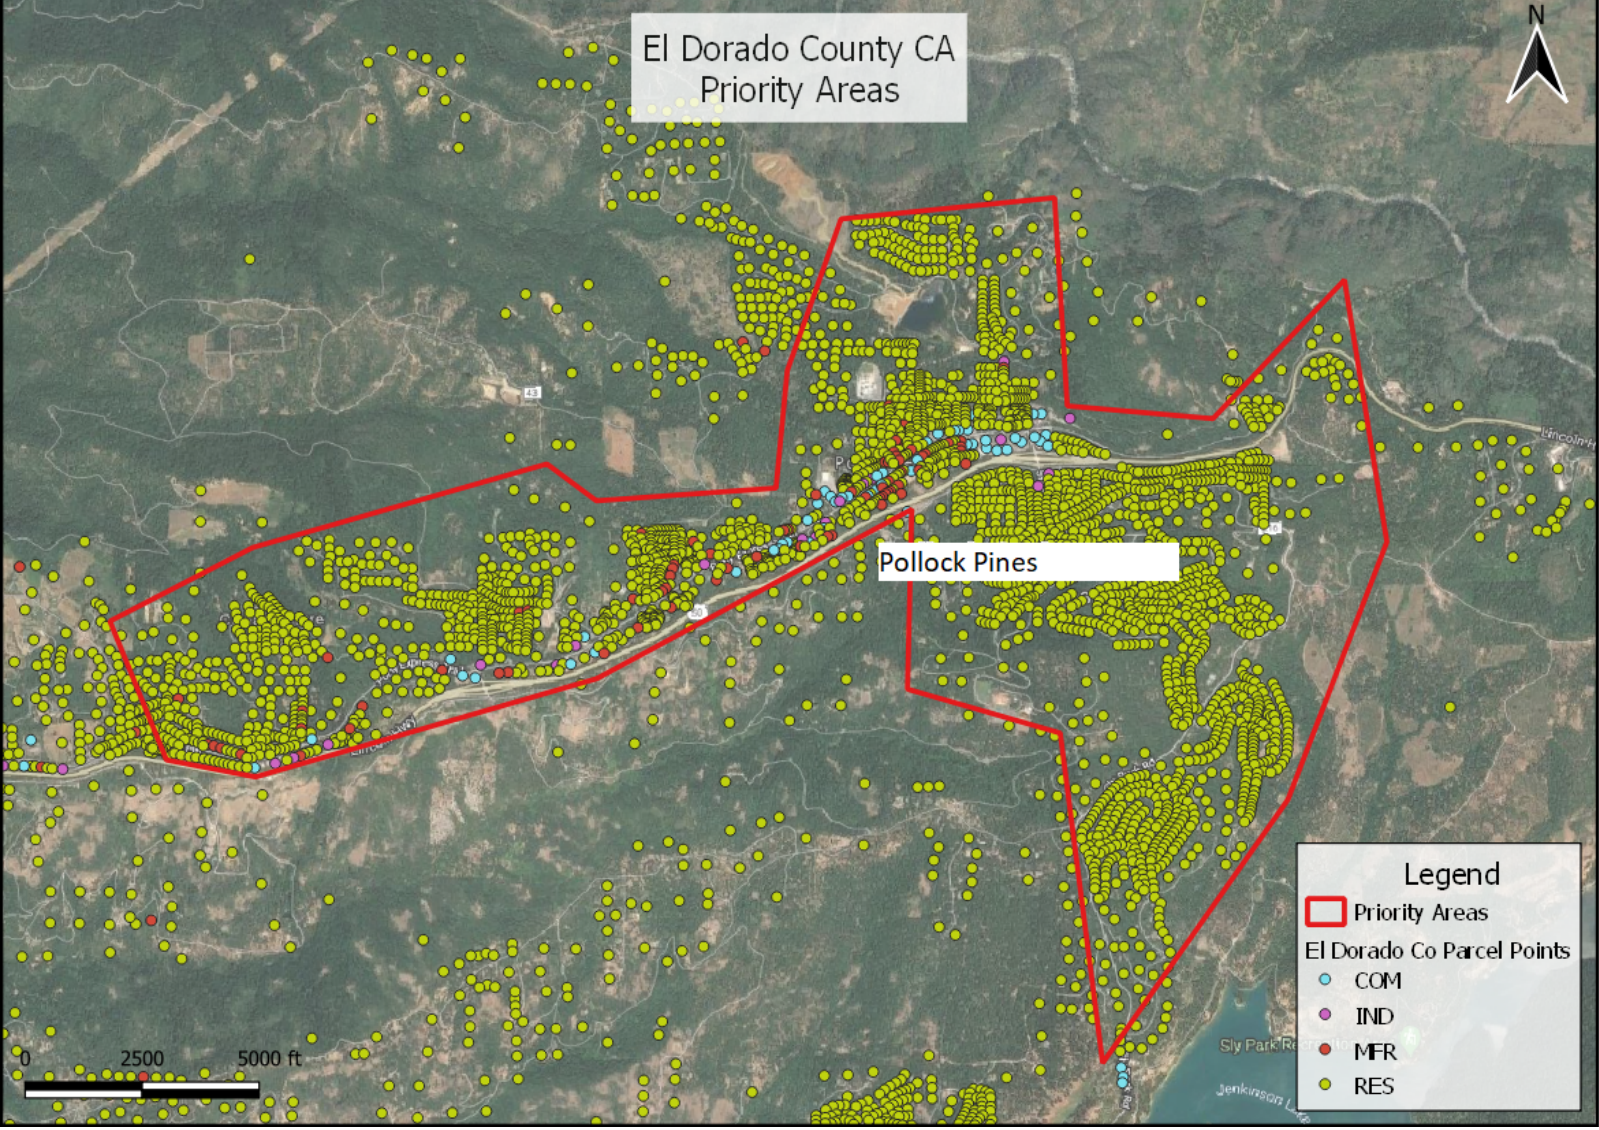

0 2500 5000 ft 12
Glen Valley
El Dorado

El Dorado County CA
Priority Areas

Pollock Pines

Legend

- Priority Areas
- El Dorado Co Parcel Points
 - COM
 - IND
 - MFR
 - RES

El Dorado County CA Priority Areas

Legend