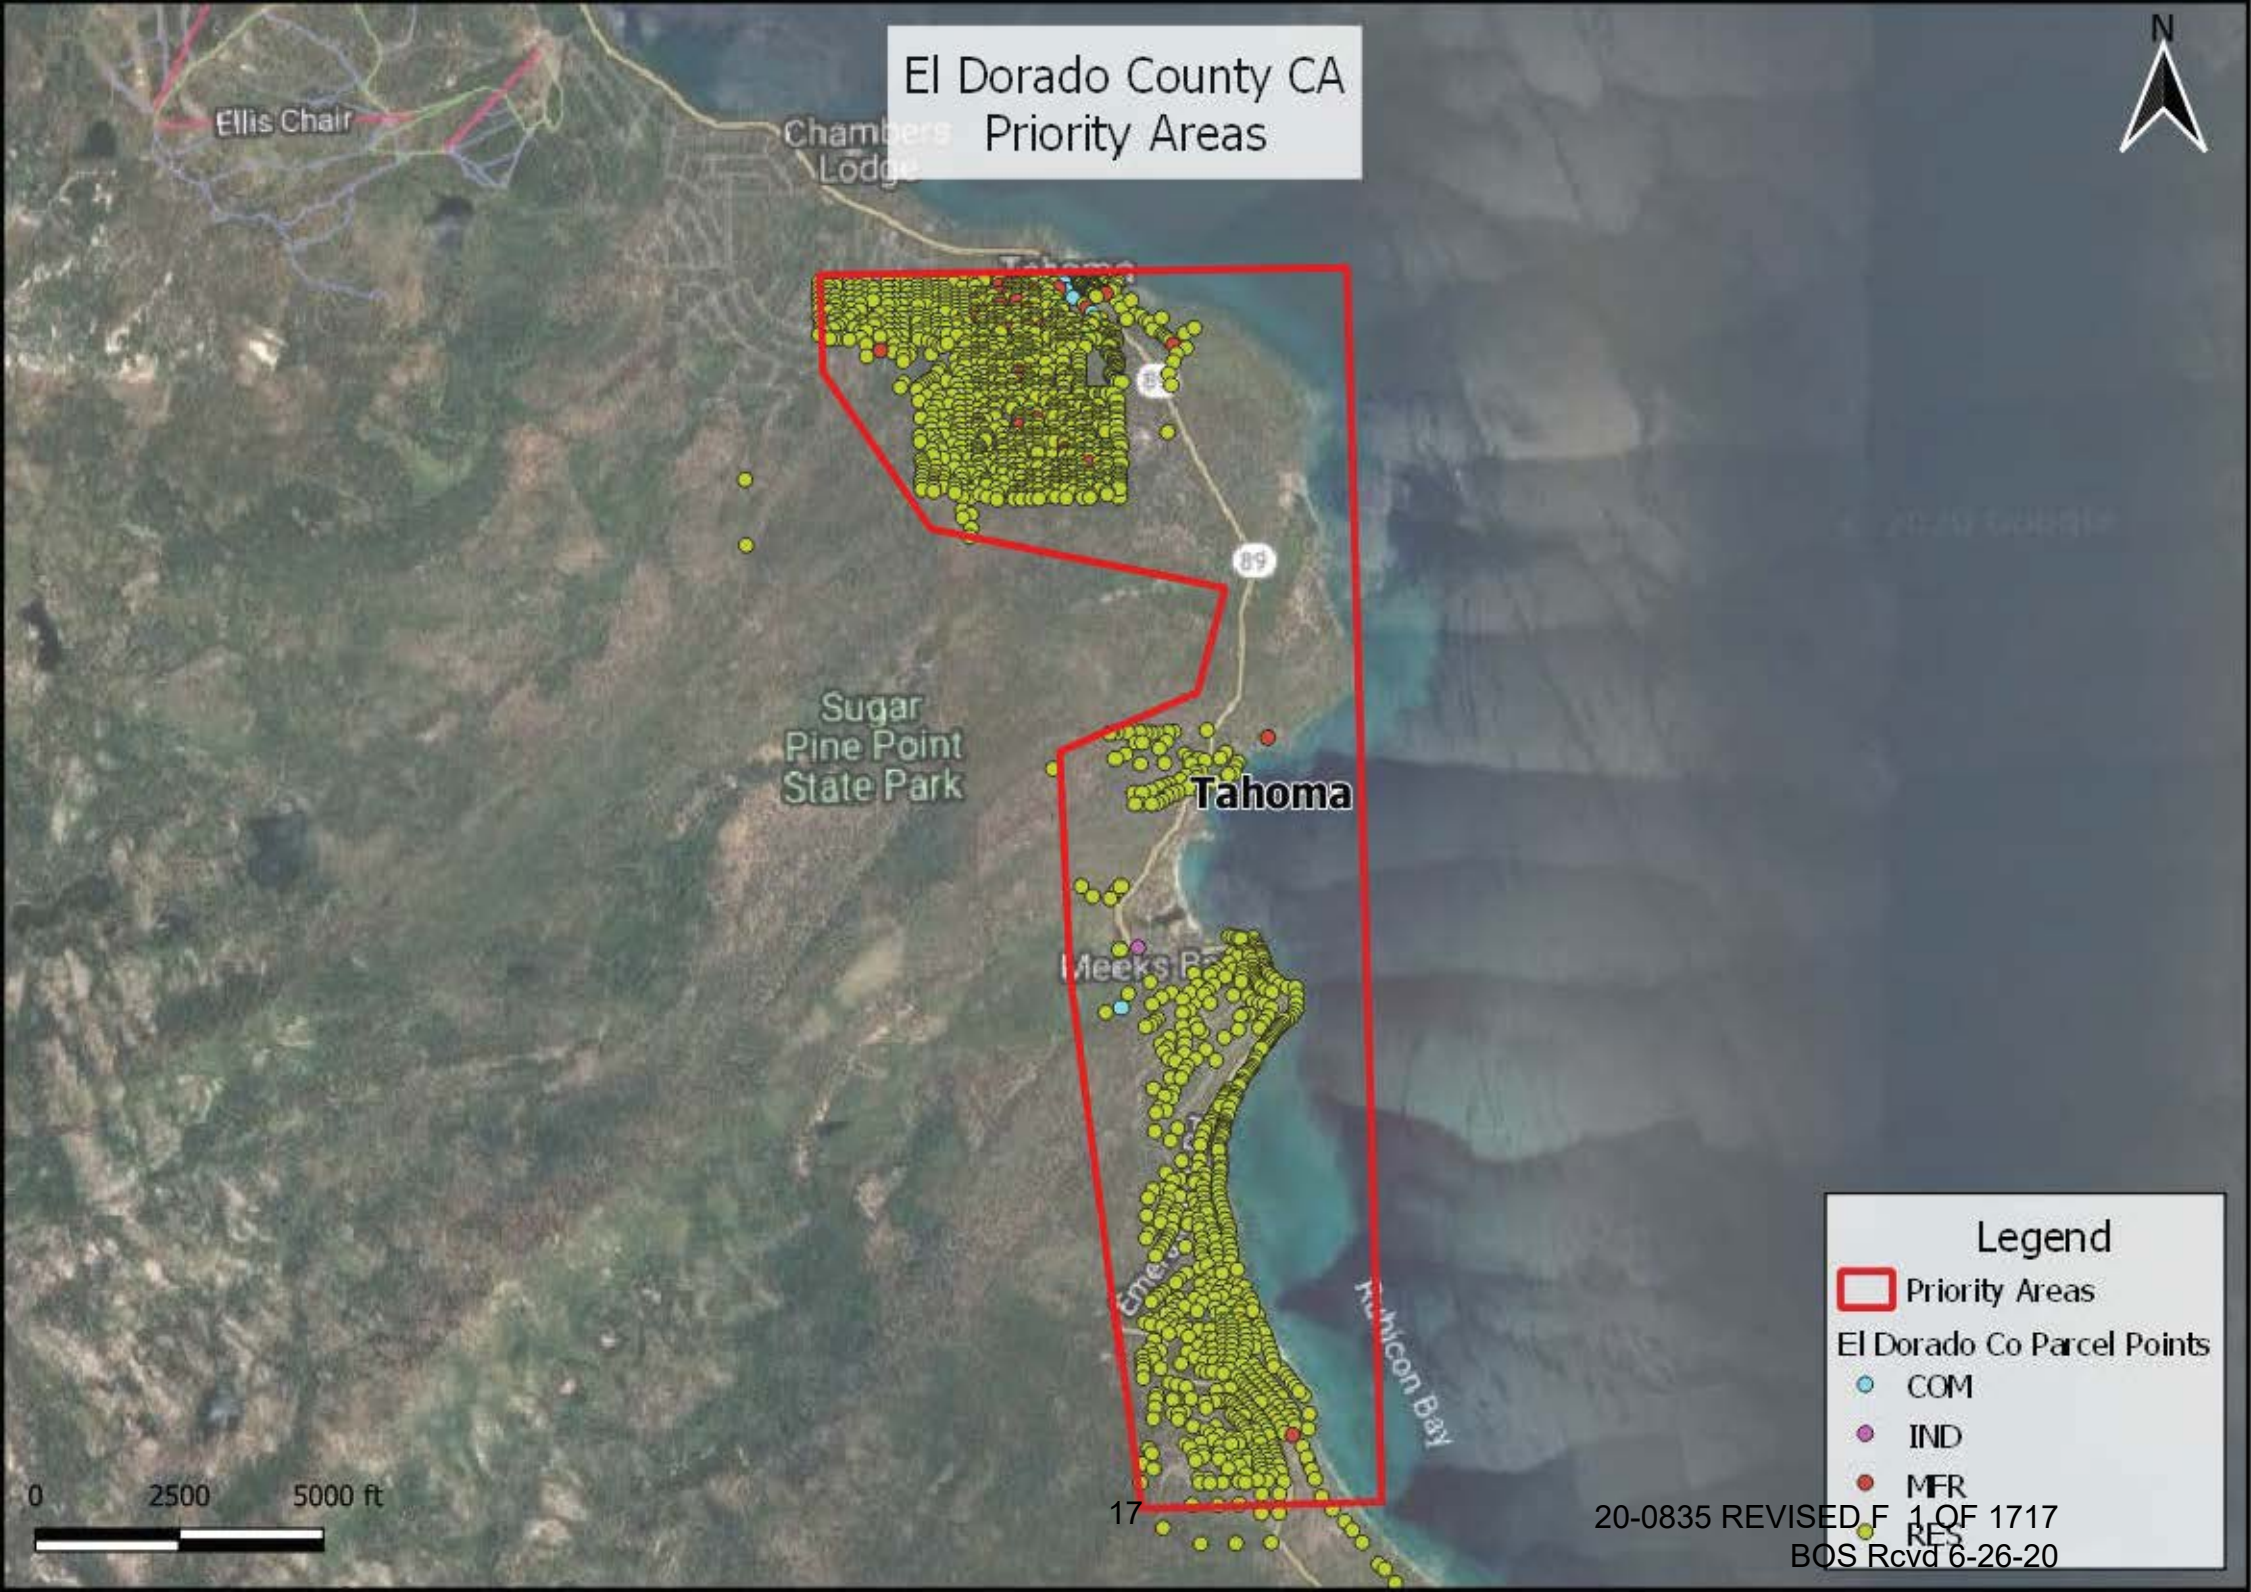

El Dorado County CA Priority Areas

Legend

- Priority Areas
- **El Dorado Co Parcel Points**
  - COM
  - IND
  - MFR
  - RES