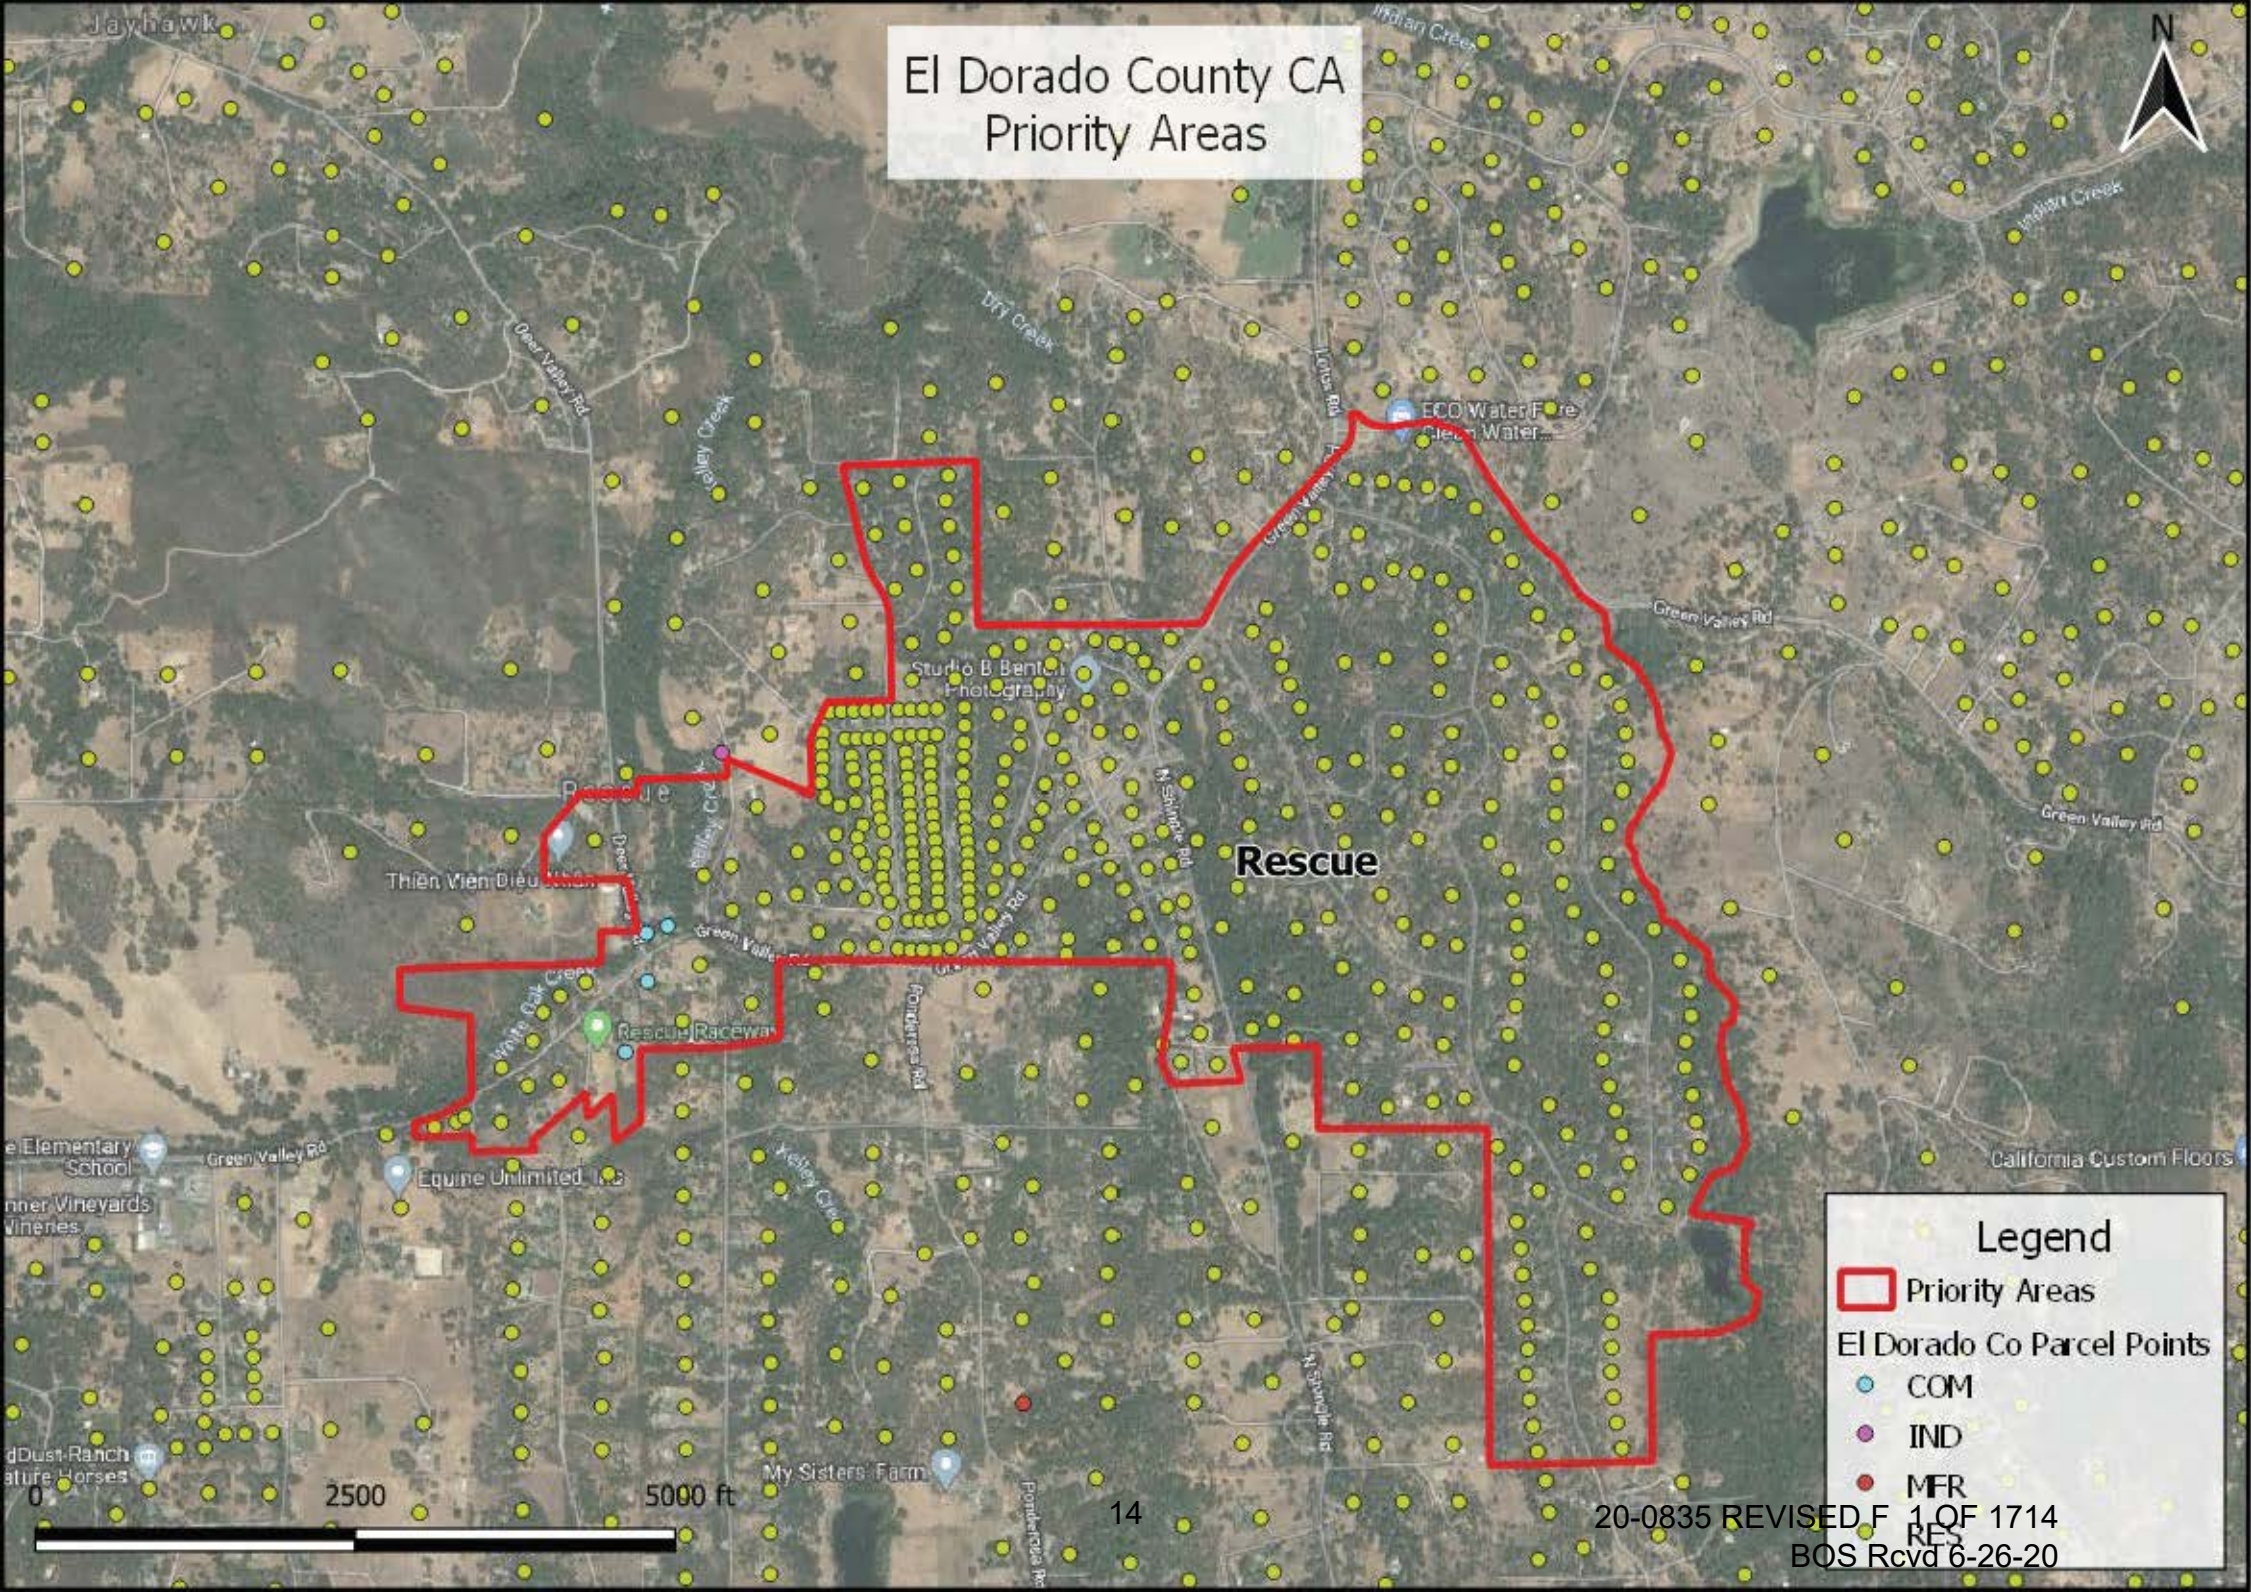

0 2500 5000 ft 12
Glen Valley
El Dorado

El Dorado County CA
Priority Areas

Pollock Pines

Legend

- Priority Areas
- El Dorado Co Parcel Points
 - COM
 - IND
 - MFR
 - RES

El Dorado County CA Priority Areas

Legend