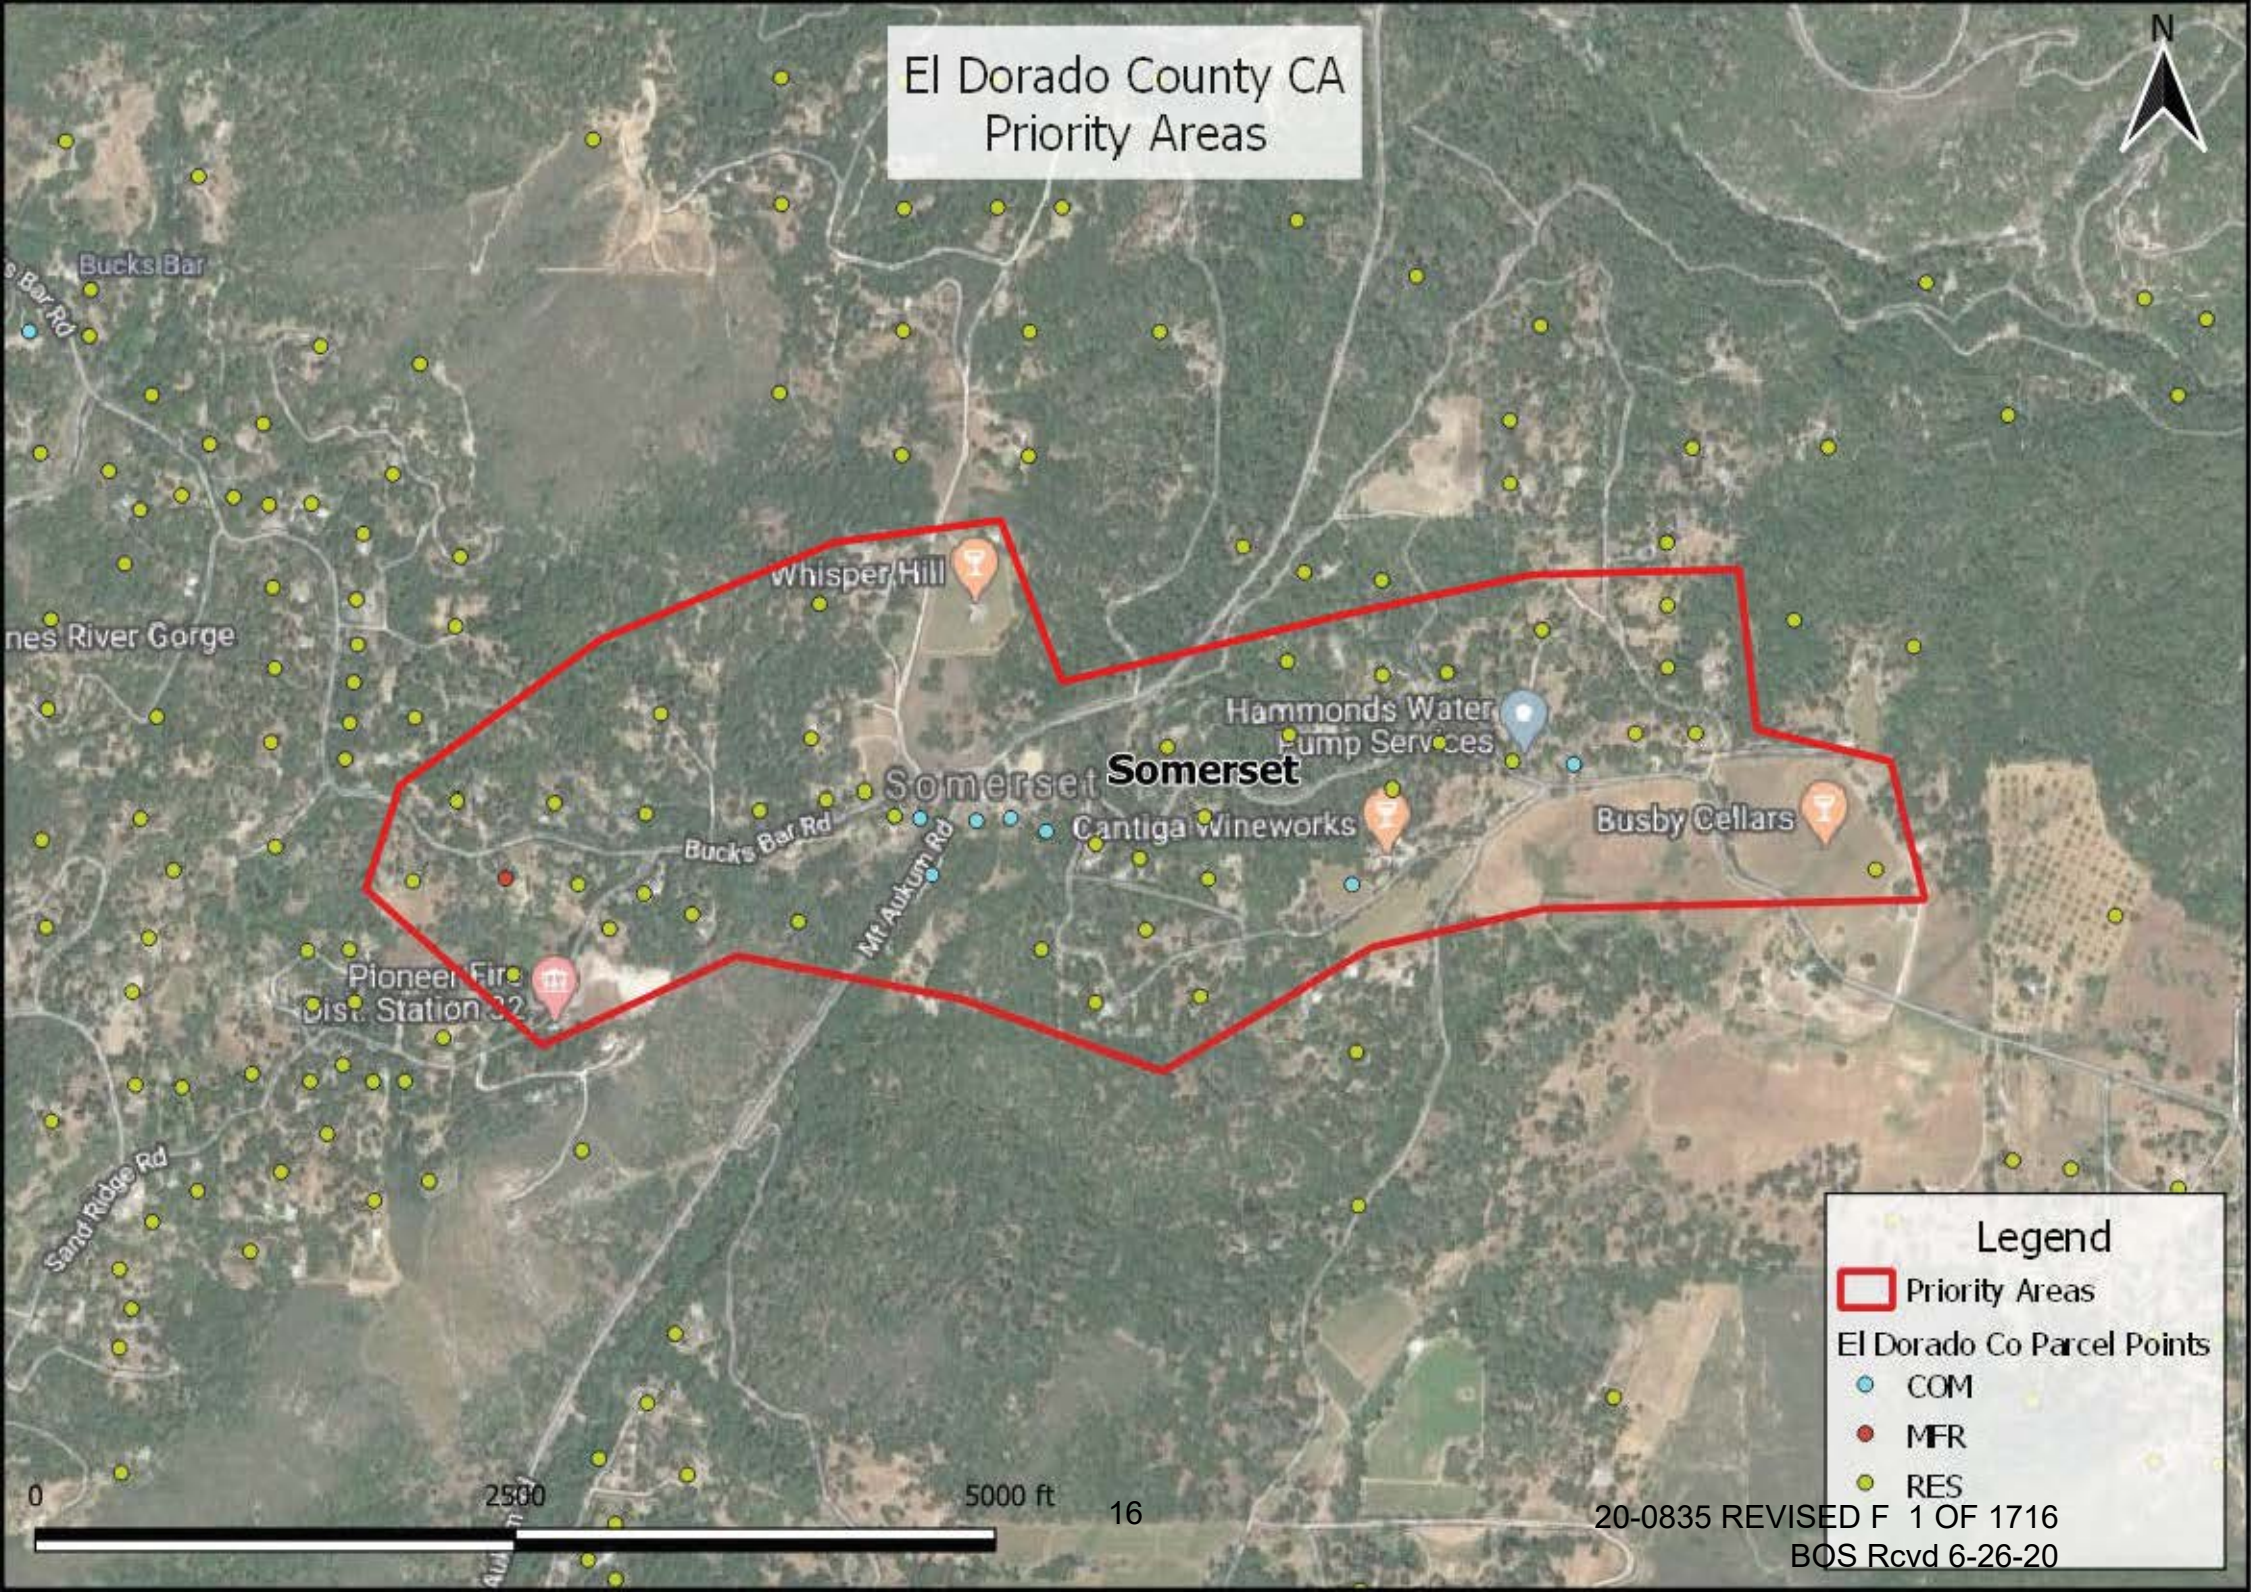

El Dorado County CA Priority Areas

Legend

- Priority Areas
- **El Dorado Co Parcel Points**
  - COM
  - MFR
  - RES