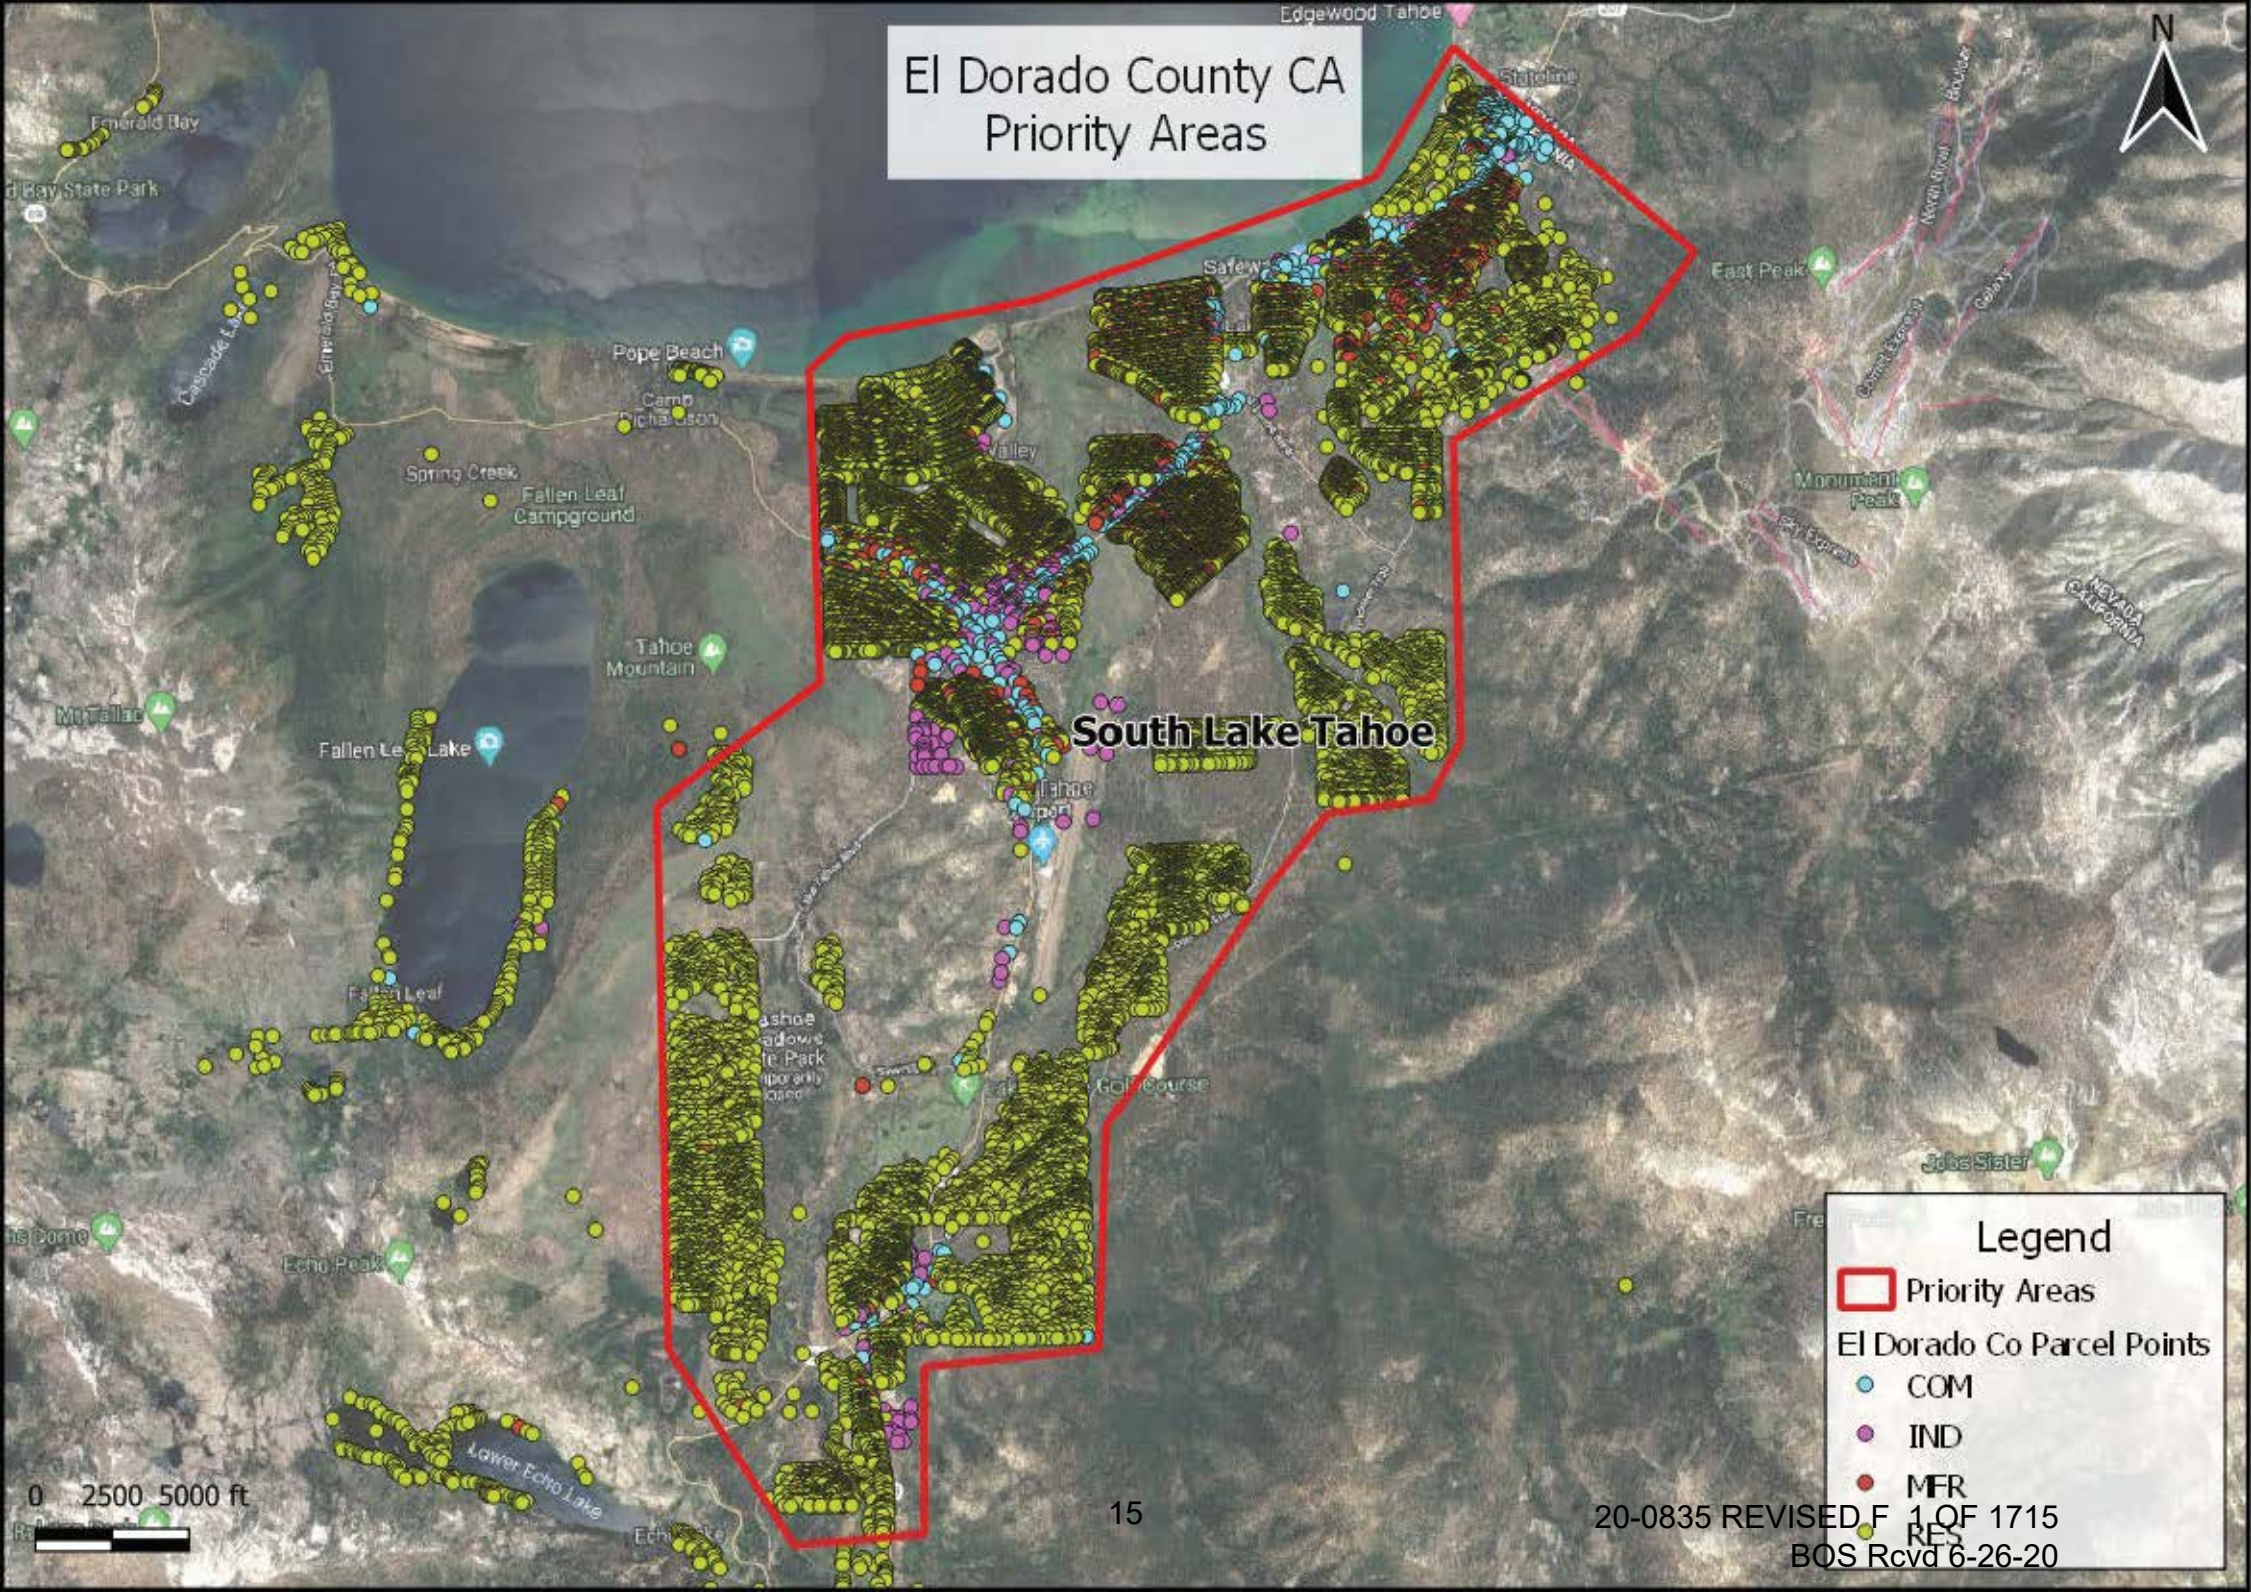

El Dorado County CA Priority Areas

Legend

- Priority Areas
- El Dorado Co Parcel Points
  - COM
  - IND
  - MFR
  - RES

0 2500 5000 ft