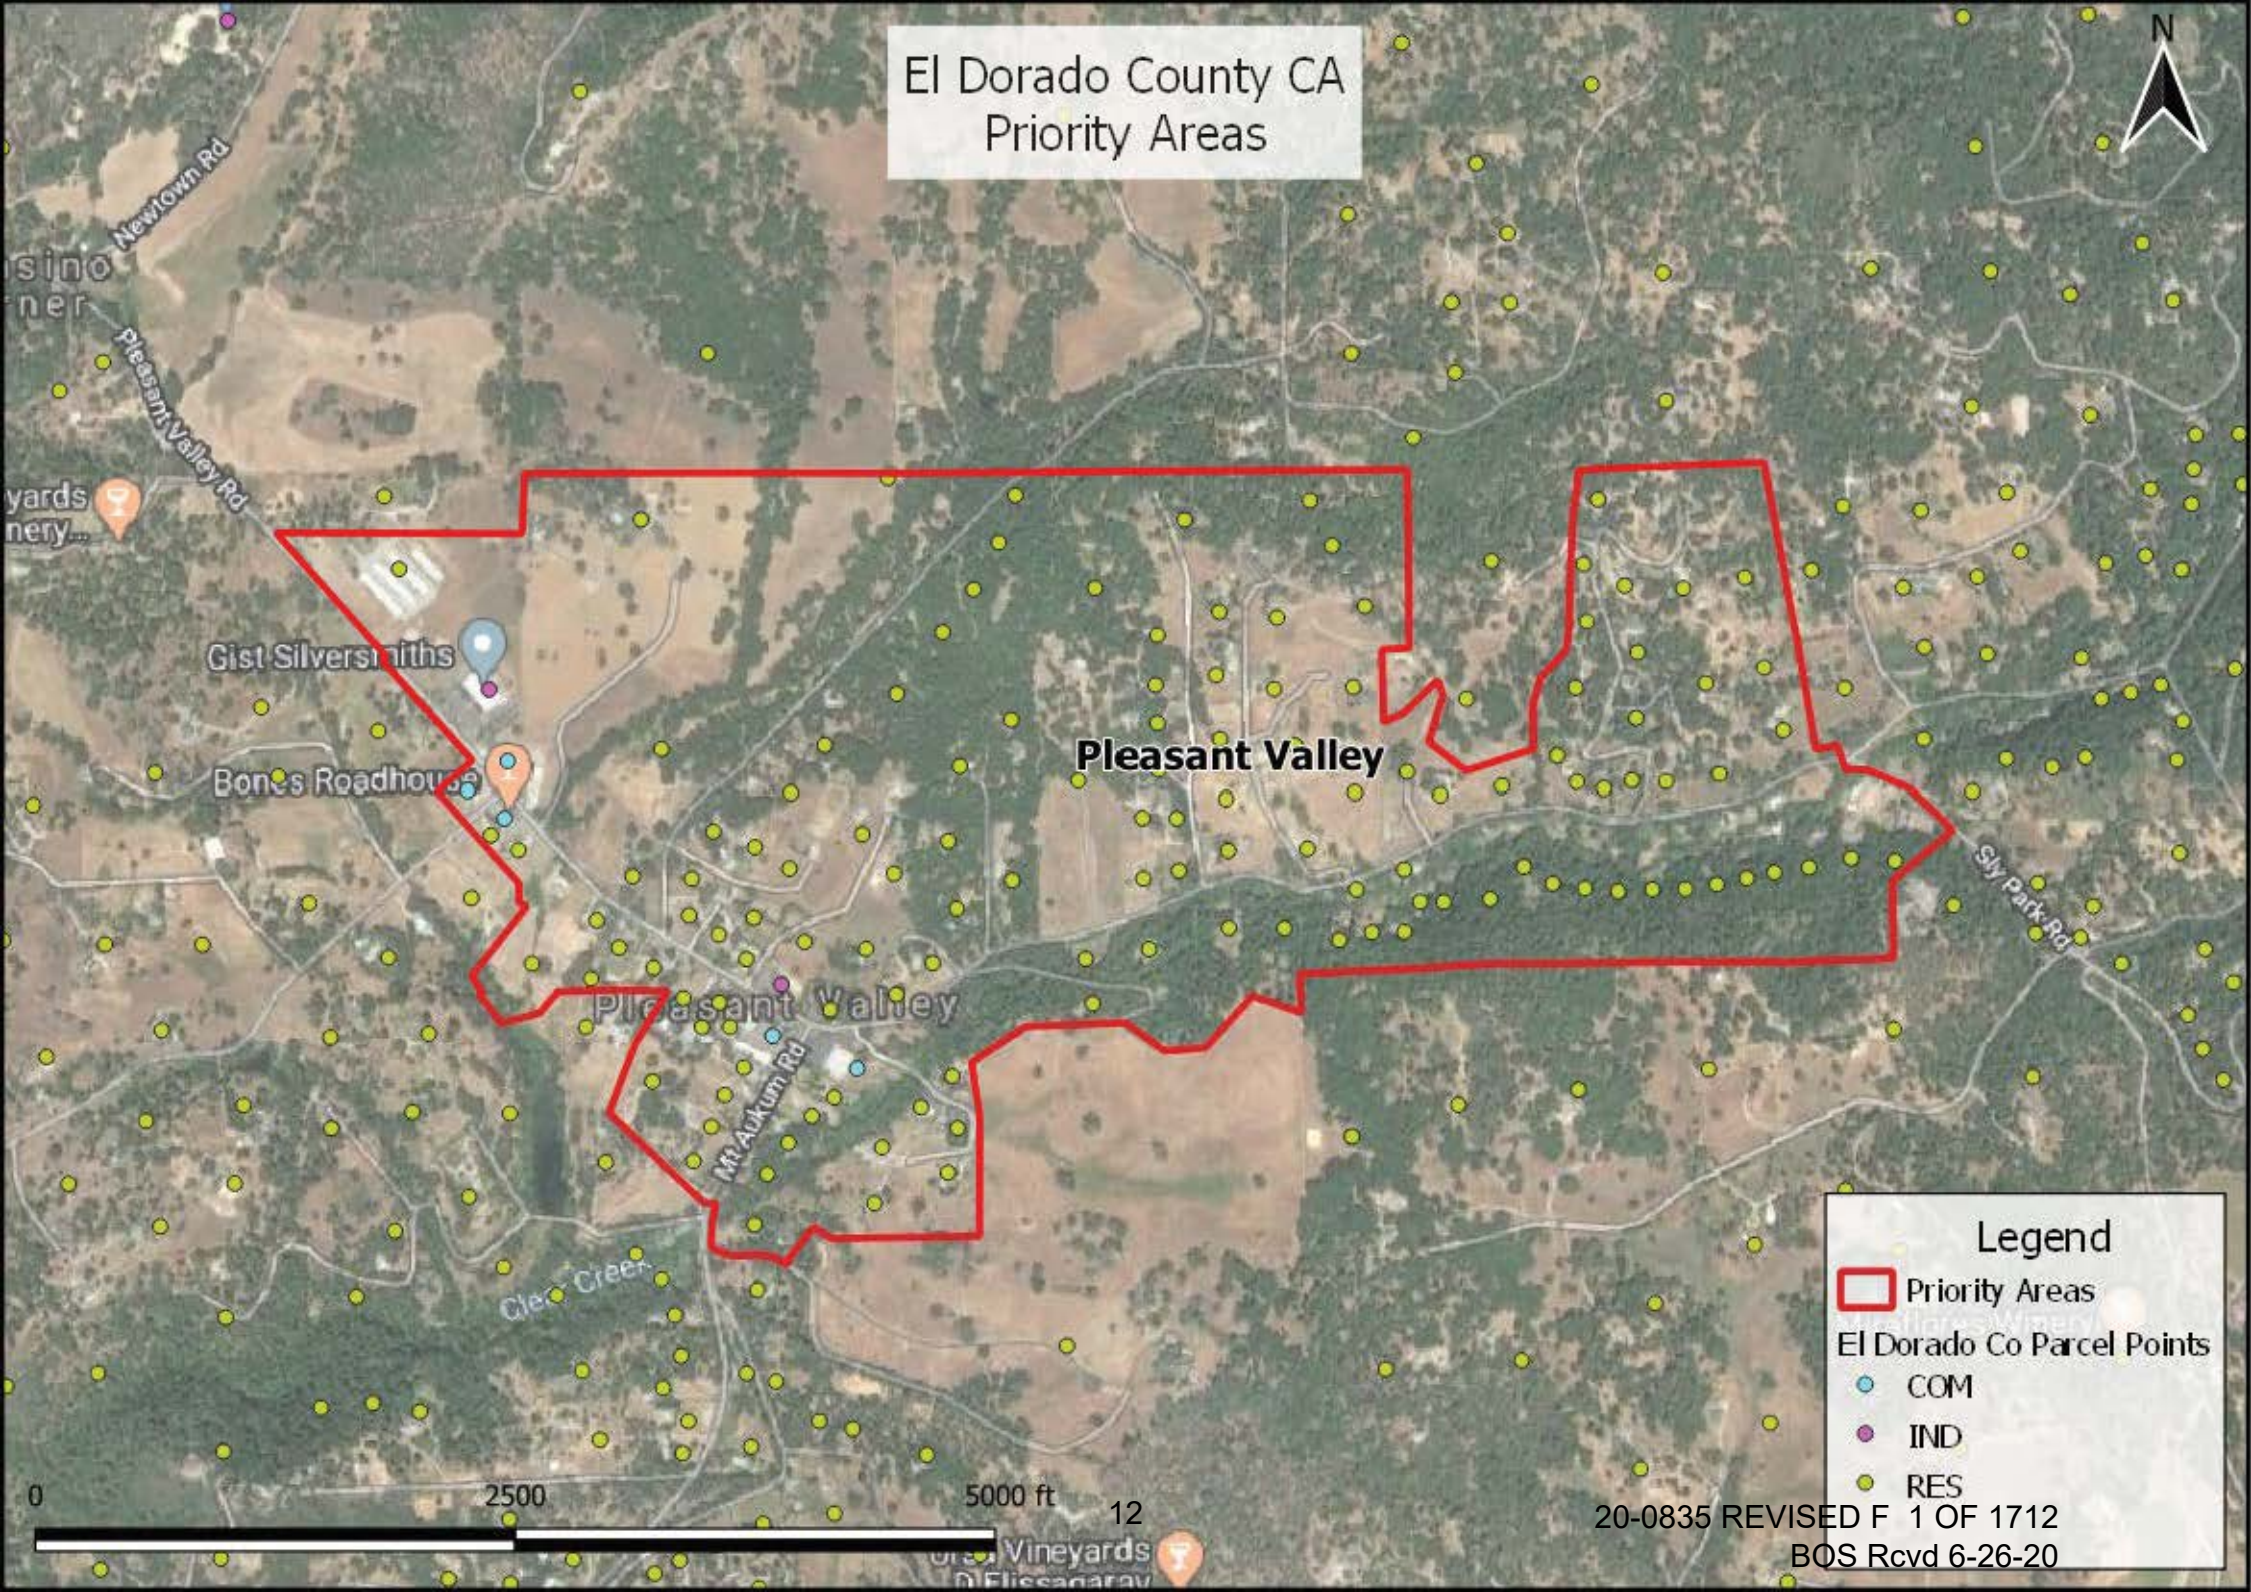

El Dorado County CA Priority Areas

Legend

- Priority Areas
- **El Dorado Co Parcel Points**
  - COM
  - IND
  - RES

0 2500 5000 ft 12
Glen Valley
El Dorado