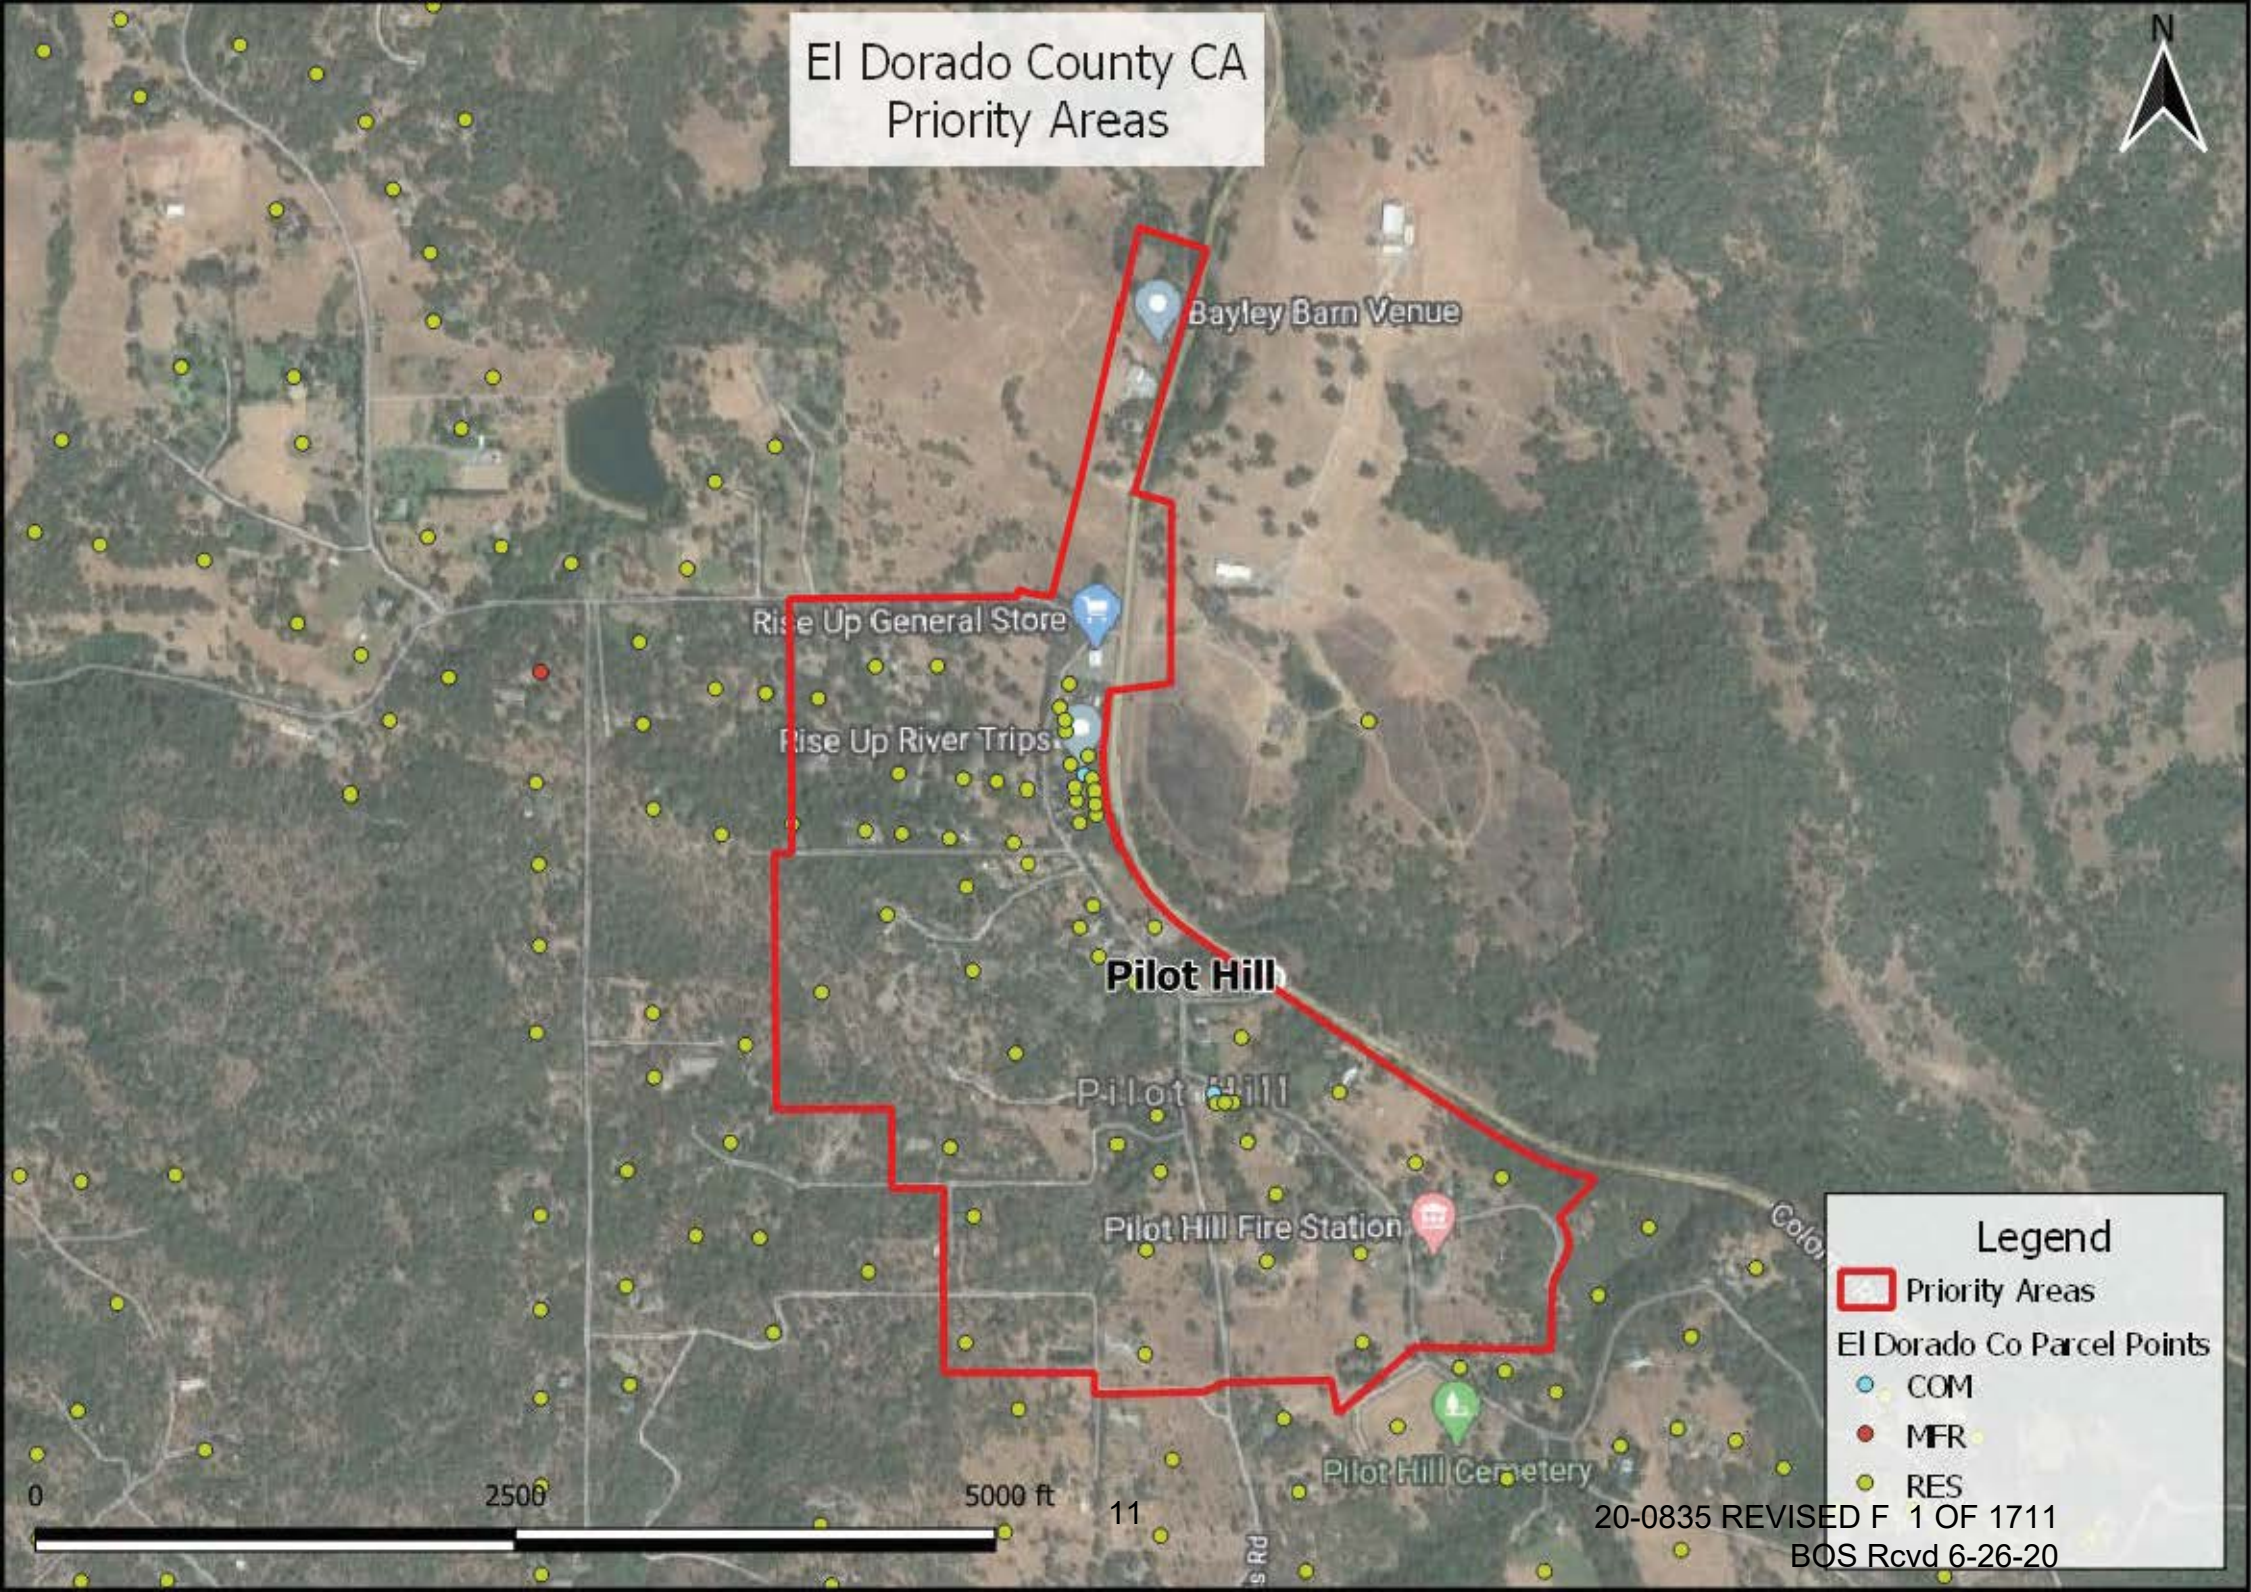

El Dorado County CA Priority Areas

Legend

- Priority Areas
- **El Dorado Co Parcel Points**
  - COM
  - MFR
  - RES